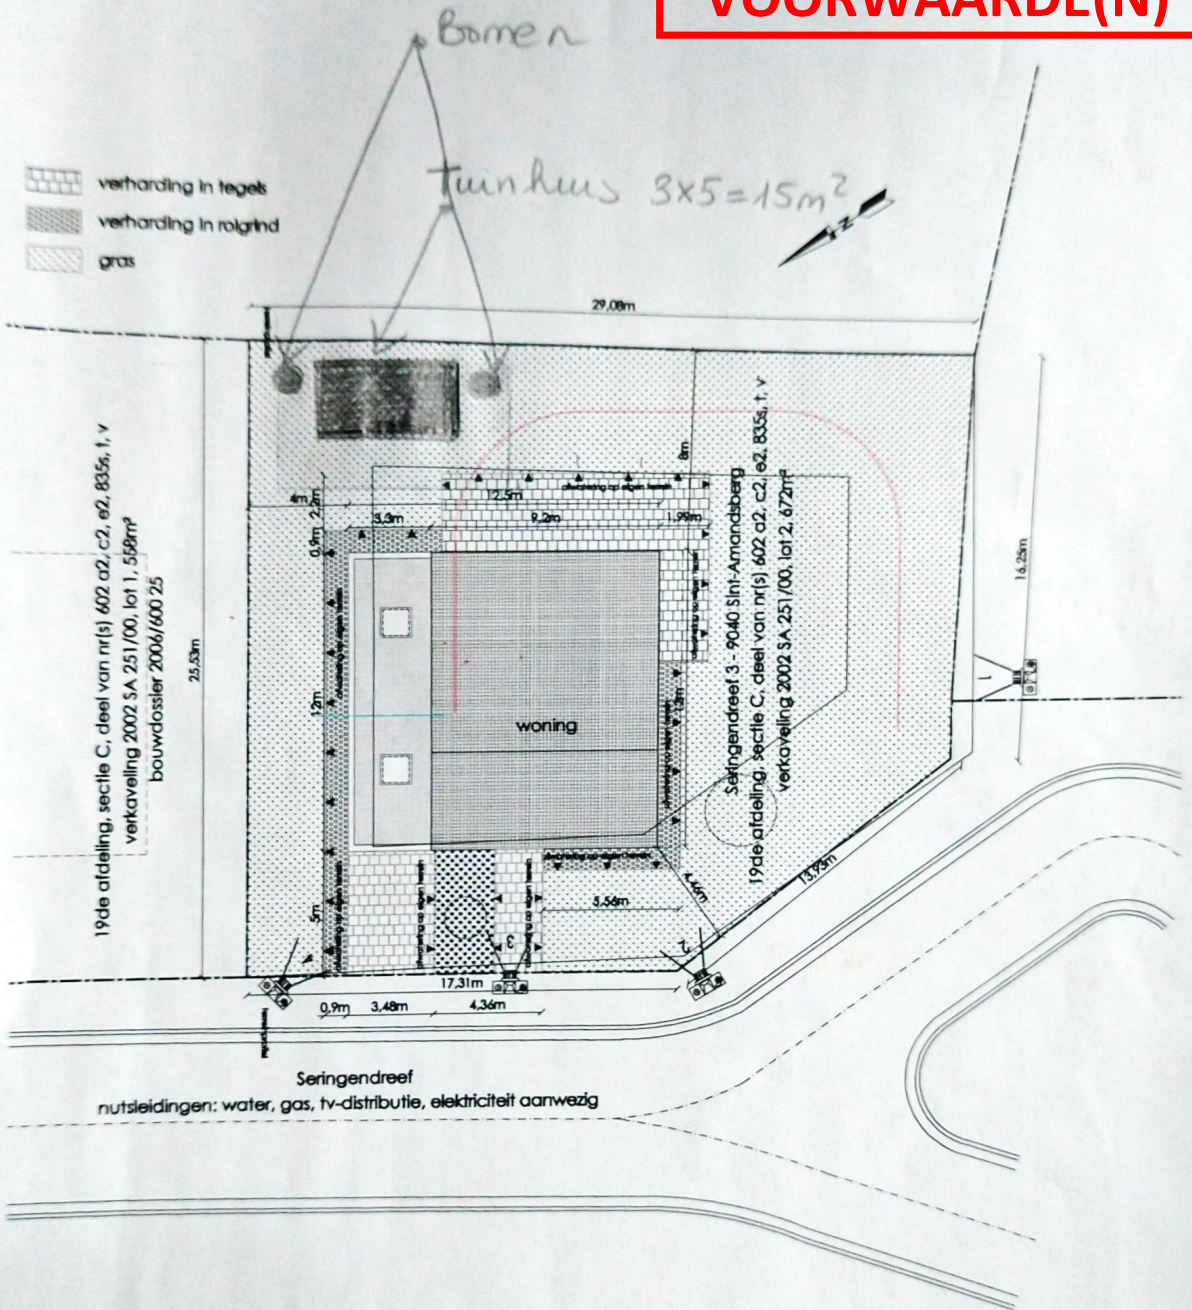

ZIE BIJZONDERE VOORWAARDE(N)

bouwheer:

architect:

dossiernr.:

0265 A SERINGE

plannr.:

AB01 Inplanting

datum:

21/12/09

schaal:

1/200

denc!
studio

delphine decaurinck architect 0477727934

en

bart cobbaert architect 0476323641

project