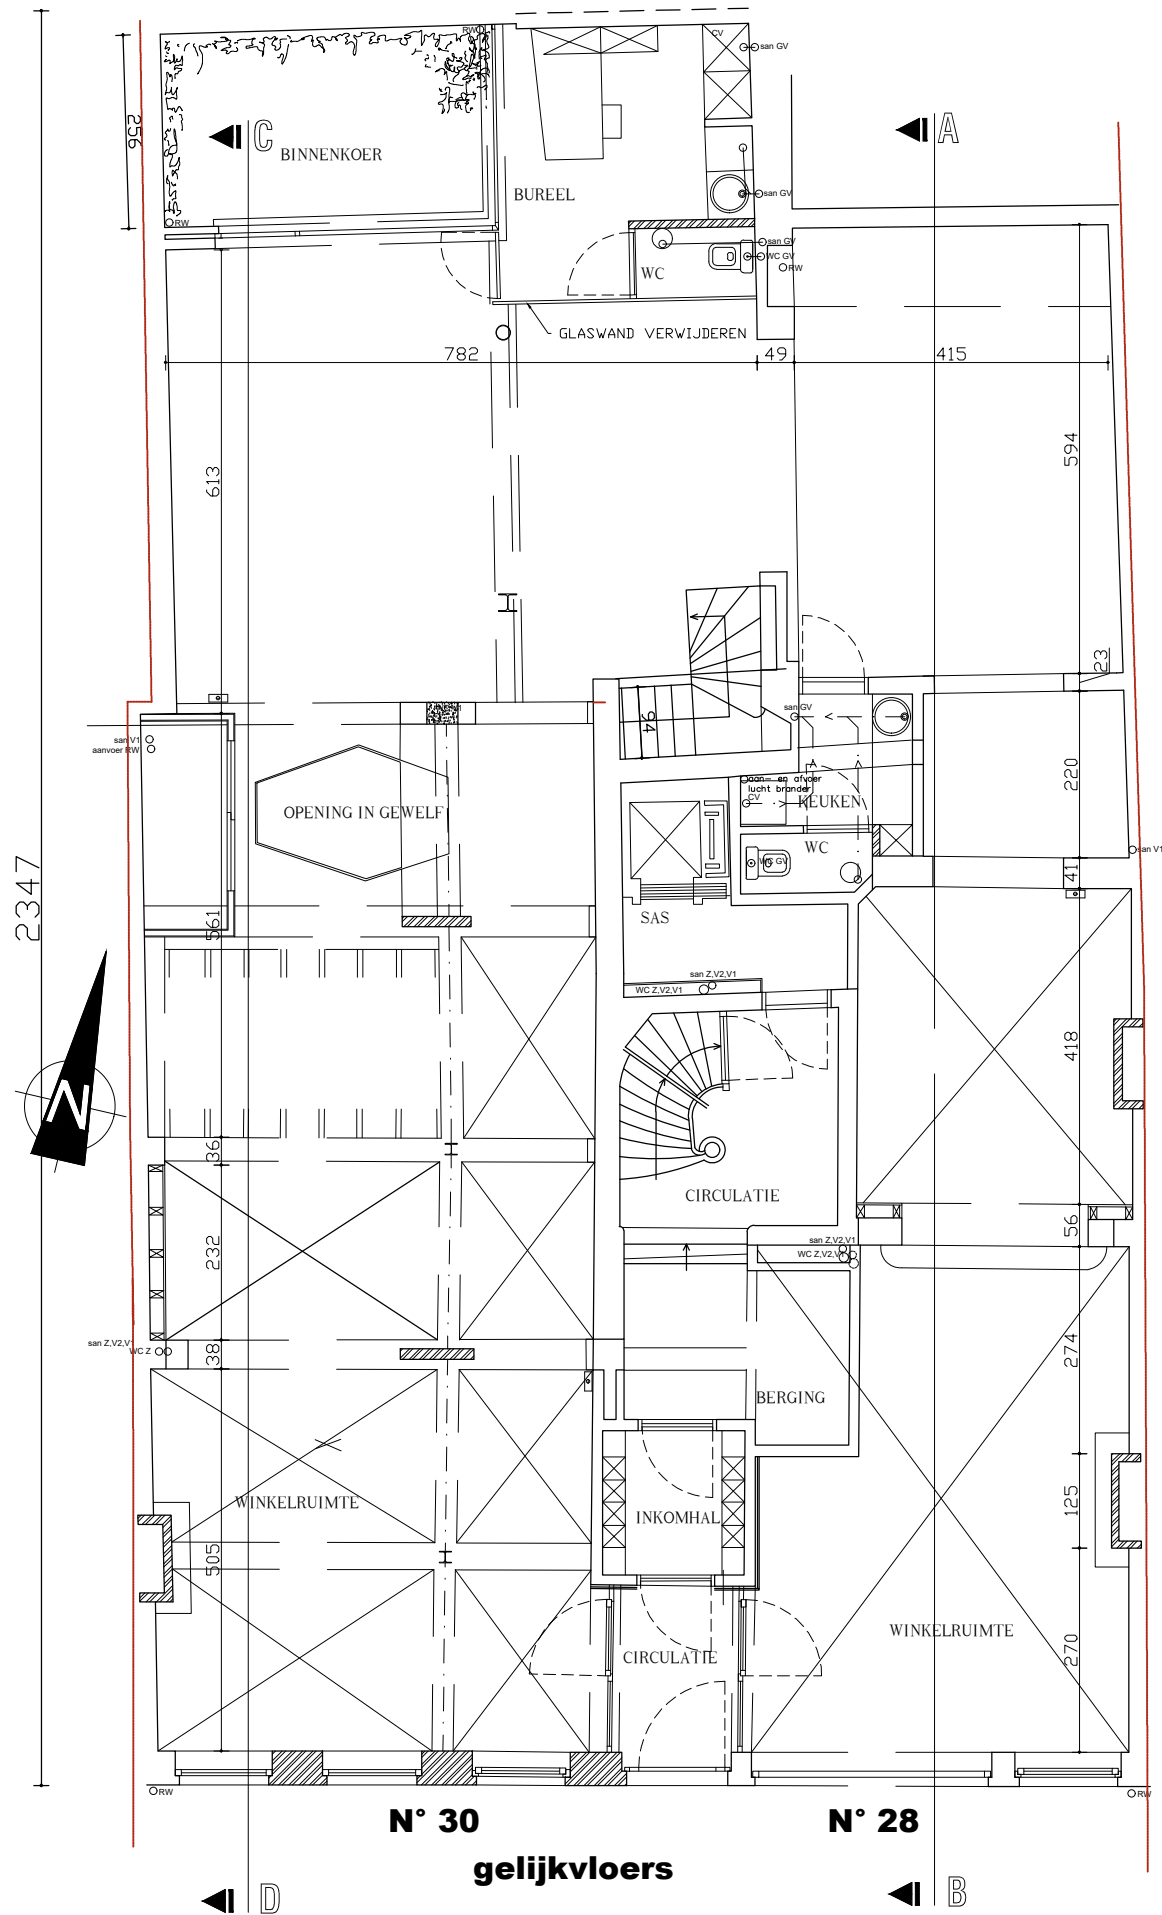

ACHTERLIGGENDE BUURPANDEN

N° 30

N° 28

gelijkvloers

dossier: Burgstraat 28 - 30
bouwplaats: Burgstraat 28 - 30 9000 Gent.
Dhr. Dirk Acke
bouwheer: Nijverheidskaai 51 9040 Gent.

architect: Erfgoed & Architectuur Steyaert BV. Functie wijziging van winkel op gelijkvloers naar horecazaak en winkel
Gewad 33 9000 Gent
0497/547250
archid.steyaert@telenet.be

plantitel: gelijkvloers.
Bestaande toestand.

10