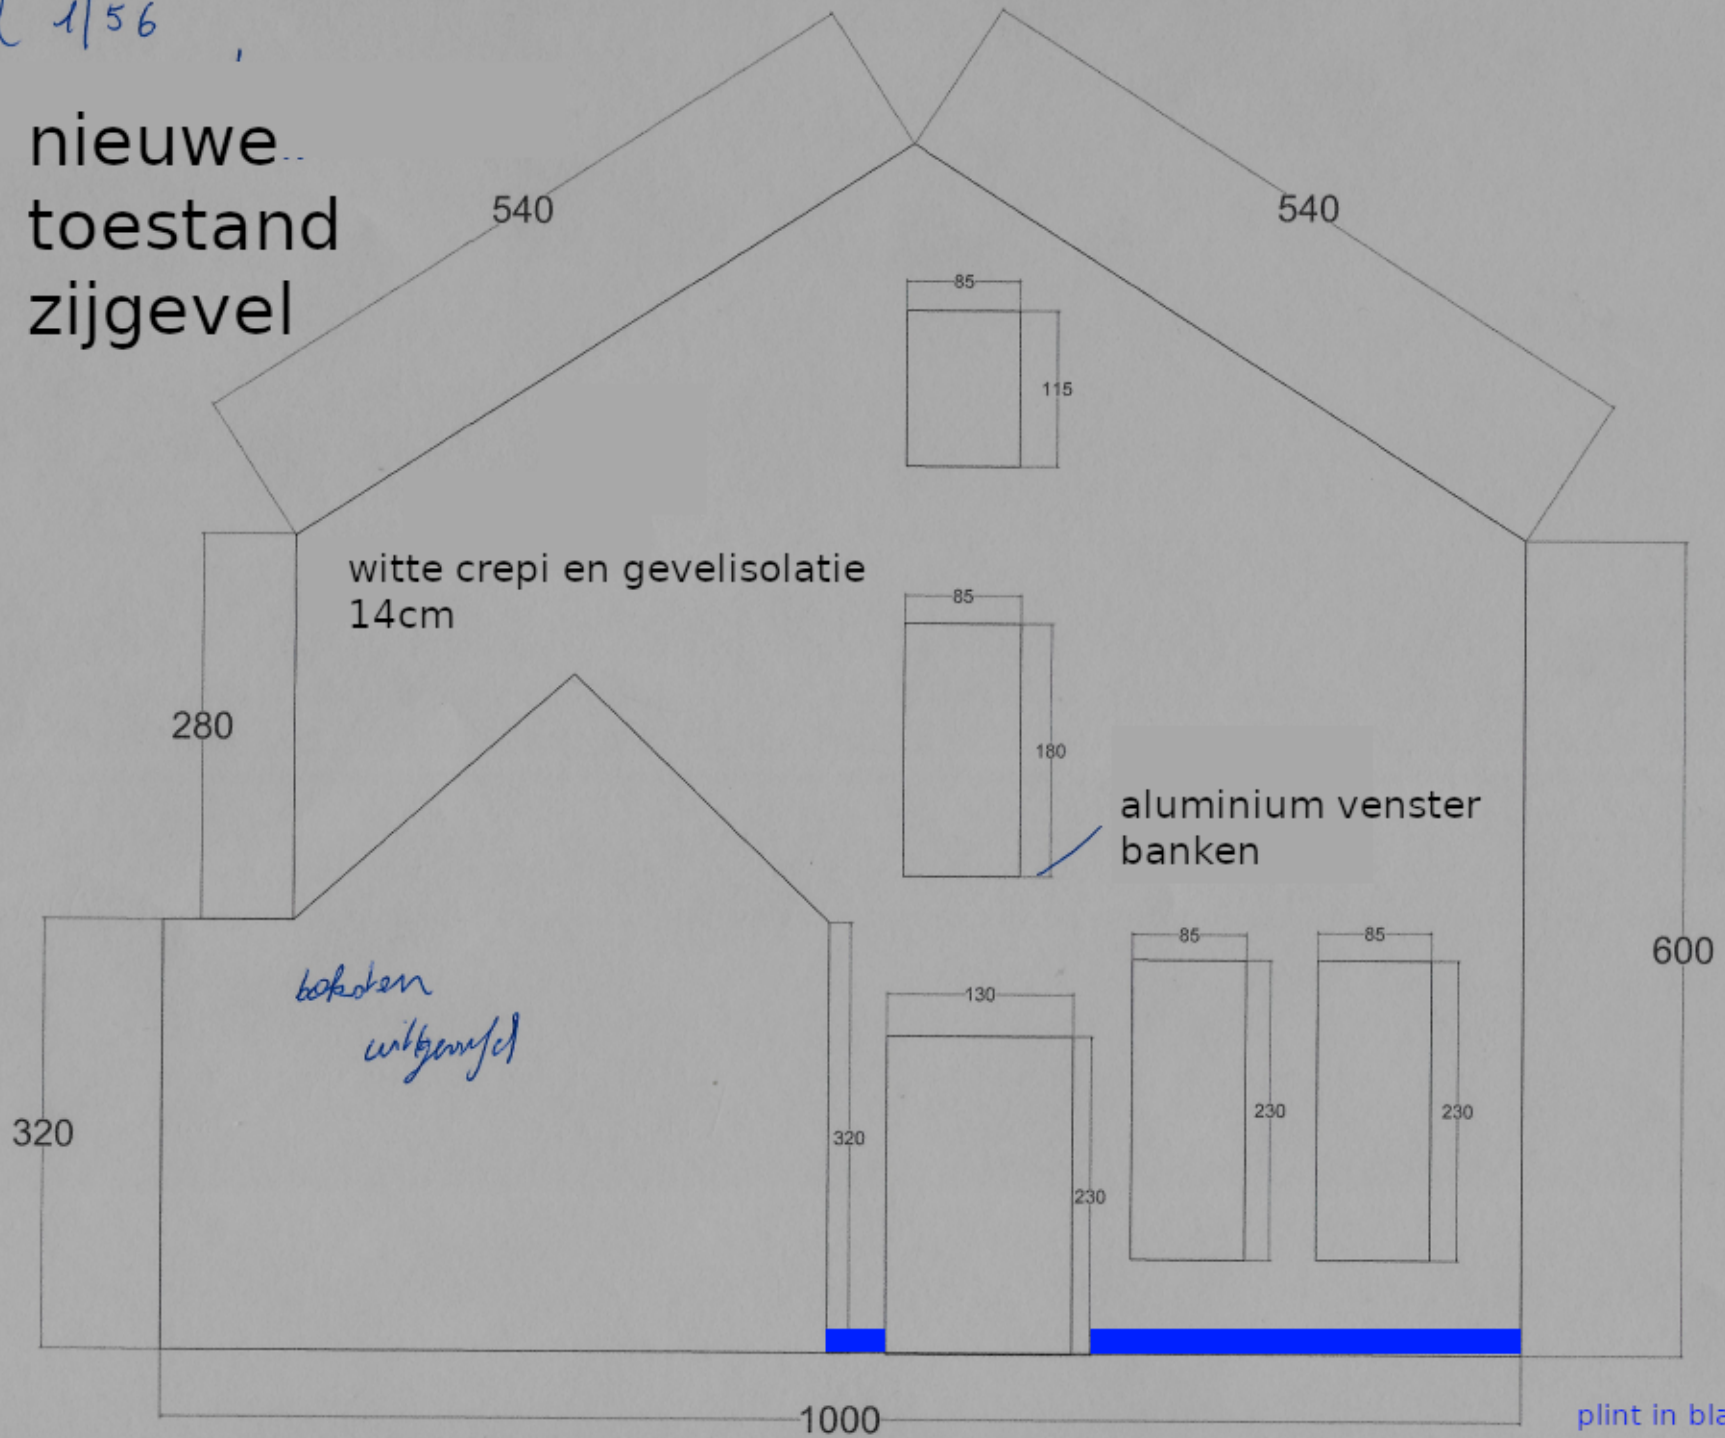

school 1/56

nieuwe
toestand
zijgevel

school 1/58

nieuwe toestand achterkant woning

school 1/61

nieuwe toestand voorkant

plint in blauwsteen 30cm