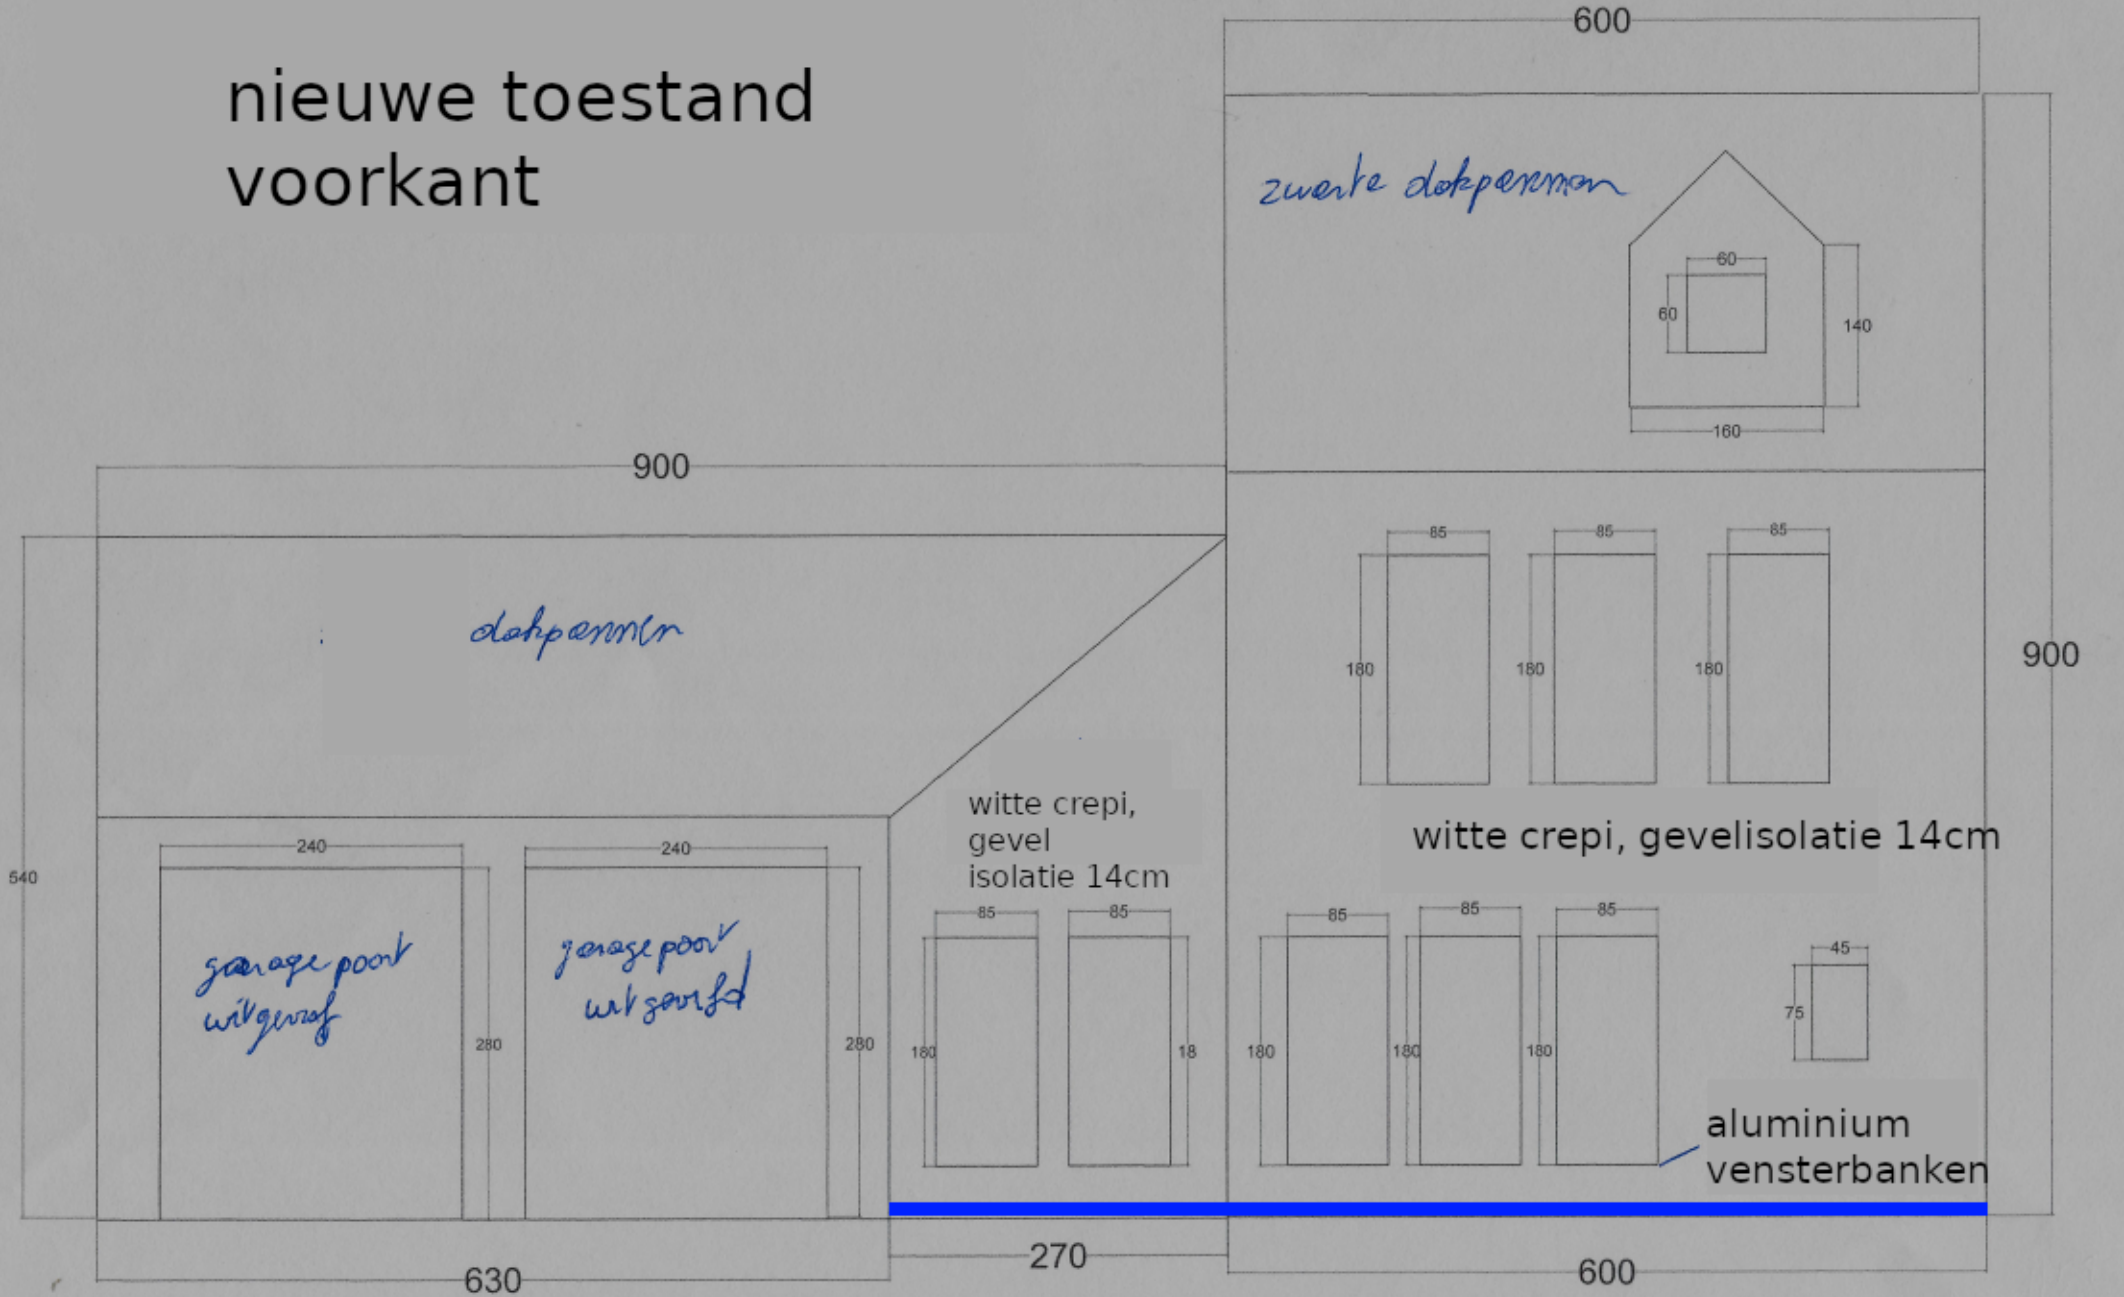

school 1/56

nieuwe
toestand
zijgevel

school 1/58

nieuwe toestand achterkant woning

school 1/61

nieuwe toestand voorkant

plint in blauwsteen 30cm