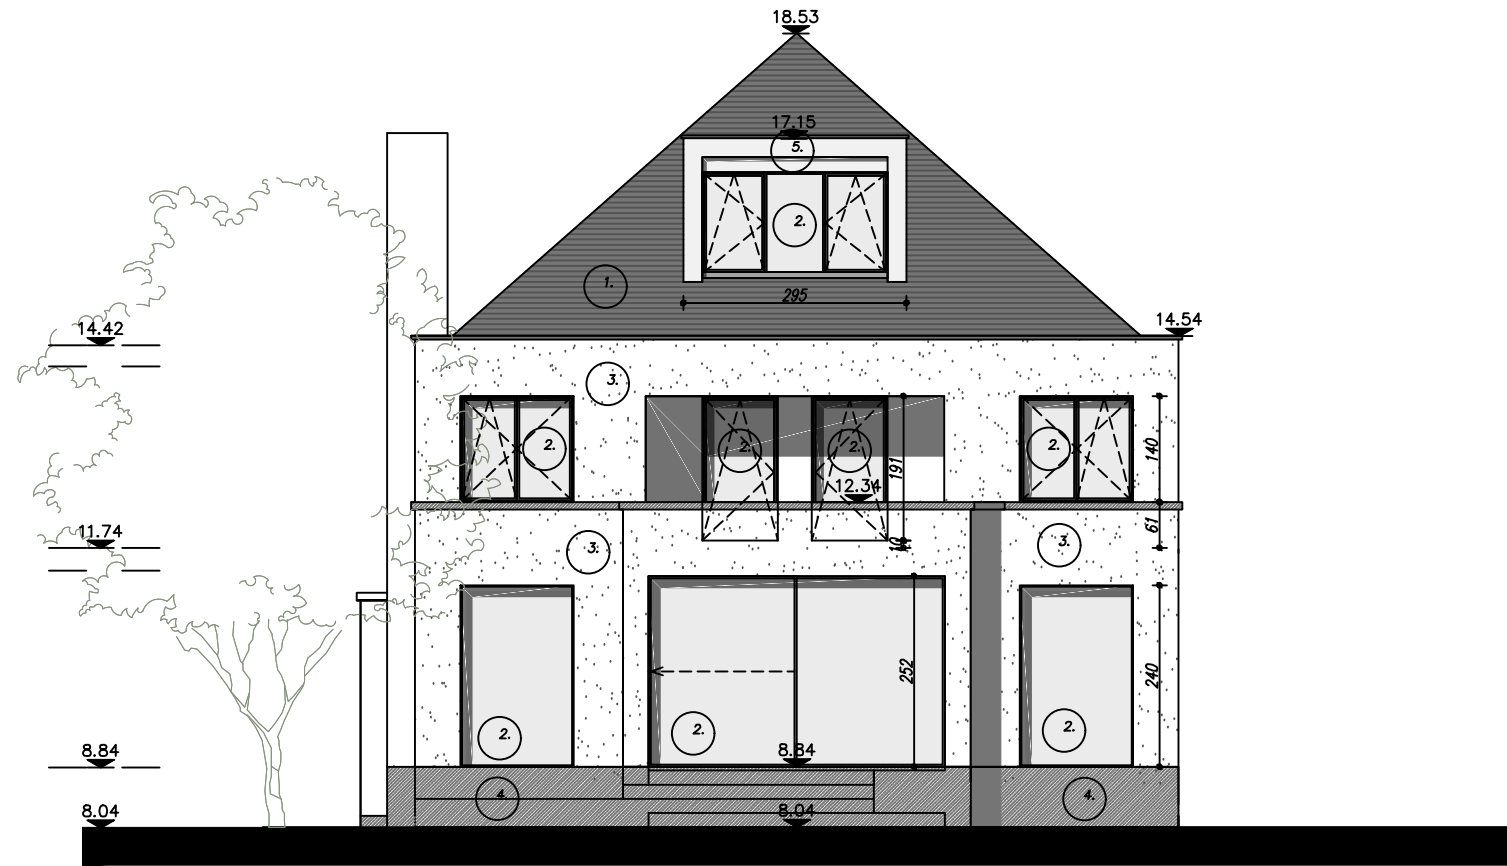

PROJECT: verbouwing woning		STADIUM: OMGEVINGSVERGUNNING	
ADRES: Keuzekouter 20, 9031 Drogen		DATUM 15/04/2024	SCHAAL 1:100
ONTWERPER: Verzele Els Ir. Architect bvba Kouterlosstraat 137 - 9800 Deinze telefoon 0032 475 96 00 53 e-mail els@verzele-els-architect.be	OPDRACHTGEVERS : Dhr. & Mevr. Verstraete _ De Paepe		
	PLAN: Achtergevel nieuw		BA_G_N_3