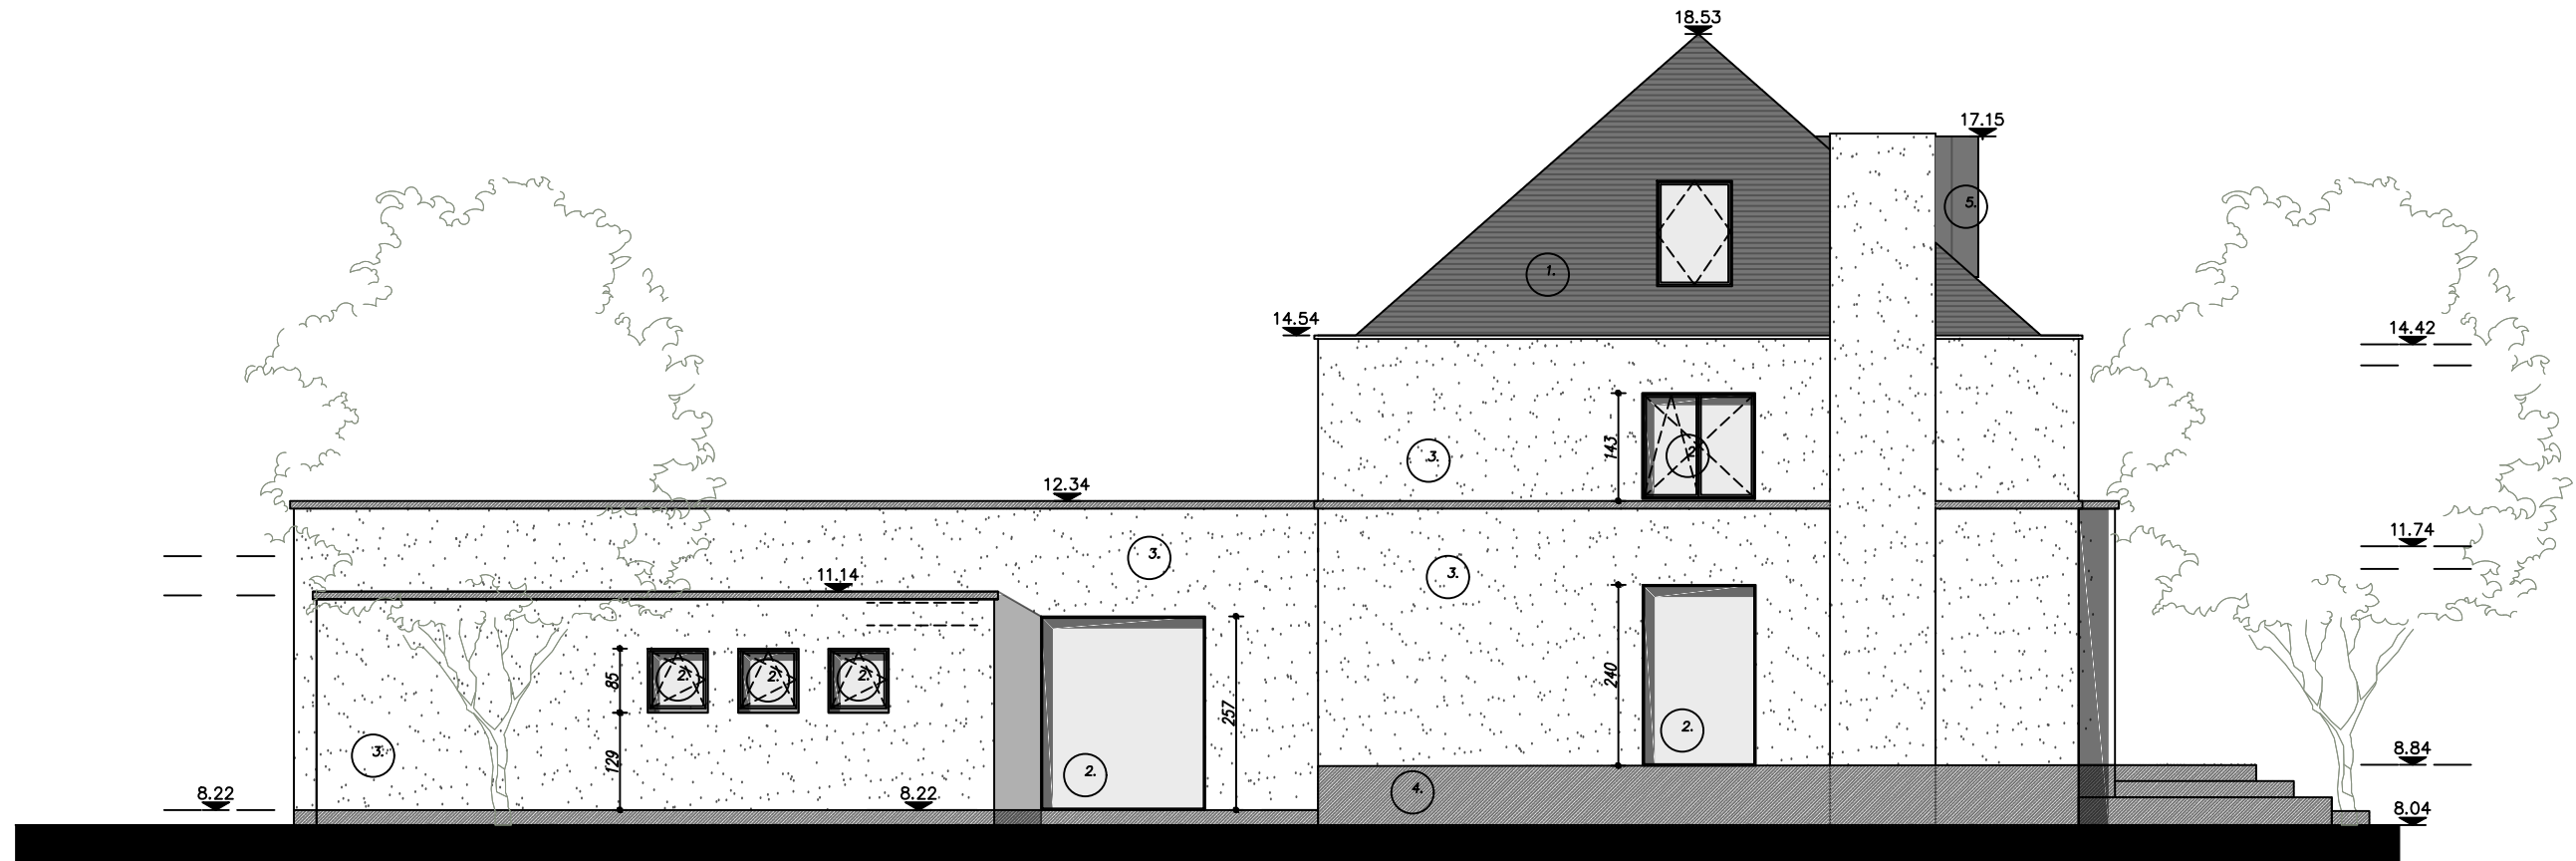

PROJECT: verbouwing woning		STADIUM: OMGEVINGSVERGUNNING	
ADRES: Keuzekouter 20, 9031 Drogen		DATUM 15/04/2024	SCHAAL 1:100
ONTWERPER: Verzele Els Ir. Architect bvba Kouterlosstraat 137 - 9800 Deinze telefoon 0032 475 96 00 53 e-mail els@verzele-els-architect.be		OPDRACHTGEVERS : Dhr. & Mevr. Verstraete _ De Paepe	
PLAN: gevel rechts bestaand		BA_G_N_4	

ZIE BIJZONDERE
VOORWAARDE(N)

ZIJGEVEL RECHTS WONING
NIEUWE TOESTAND

- GEVELMATERIALEN:
 1. dakbedekking in blauwgesmoorde gebakken aarde pan.
 2. buitenschrijfwerk aluminium zwart
 3. gevelbekleding in crepie betonlook
 4. gevelbekleding natuursteen piint
 5. gevelbekleding anthrazinc