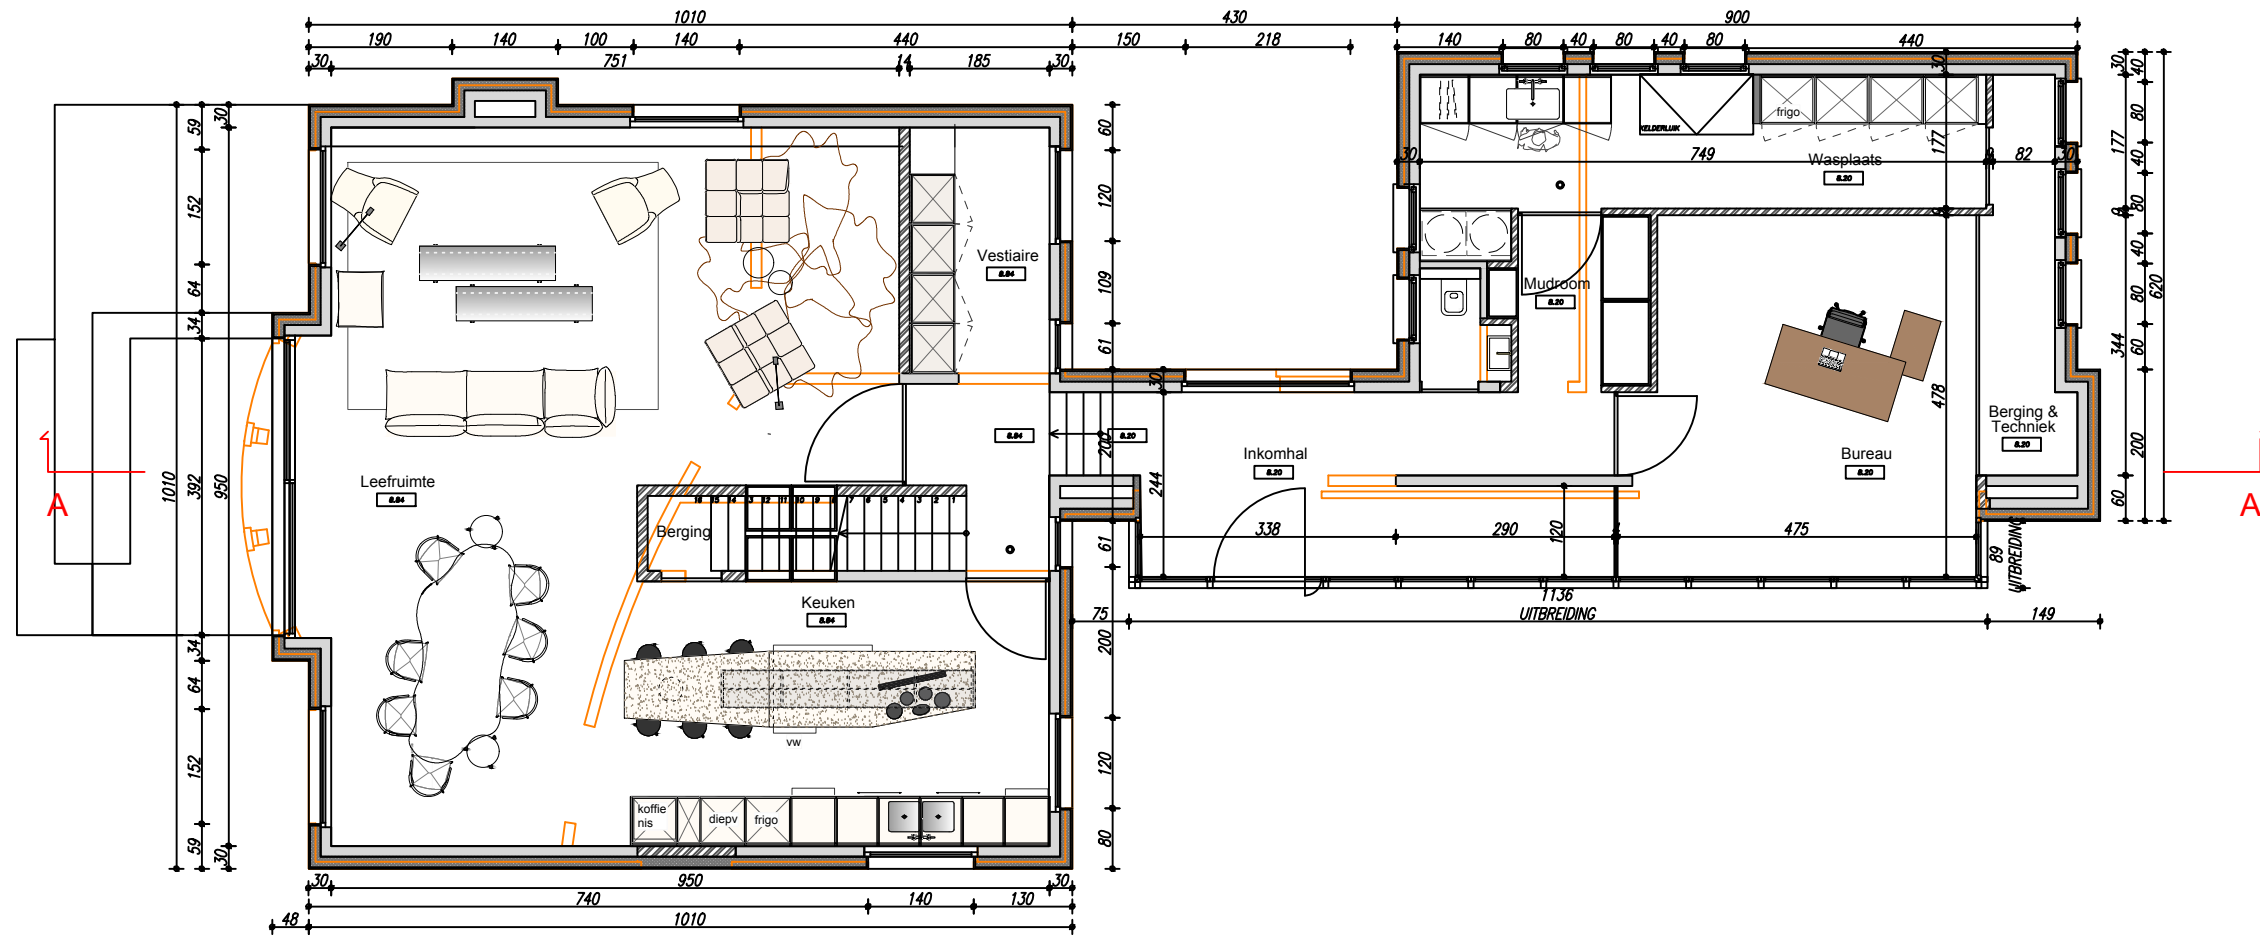

PROJECT: verbouwing woning		STADIUM: OMGEVINGSVERGUNNING	
ADRES: Keuzekouter 20, 9031 Drogen		DATUM 15/04/2024	SCHAAL 1:100
ONTWERPER: Verzele Els Ir. Architect bvba Kouterlosstraat 137 - 9800 Deinze telefoon 0032 475 96 00 53 e-mail els@verzele-els-architect.be	OPDRACHTGEVERS : Dhr. & Mevr. Verstraete _ De Paepe		PLAN: Gelijkvloers nieuw

ZIE BIJZONDERE
VOORWAARDE(N)

**GELIJKVLOERS WONING
NIEUWE TOESTAND**

- gesloopt
- bestaande muren
- nieuw gewalmetselwerk
- nieuw anelbouwmetselwerk
- funderingsmetselwerk in volle betonsteen
- vloer in beton (semi-pretab of in situ)
- stijwanden / voorzetwanden
- sleuf/fundering in beton
- betonnen constructie-elementen
- aansicht glas
- aansluitende bebouwing
- rookmelder