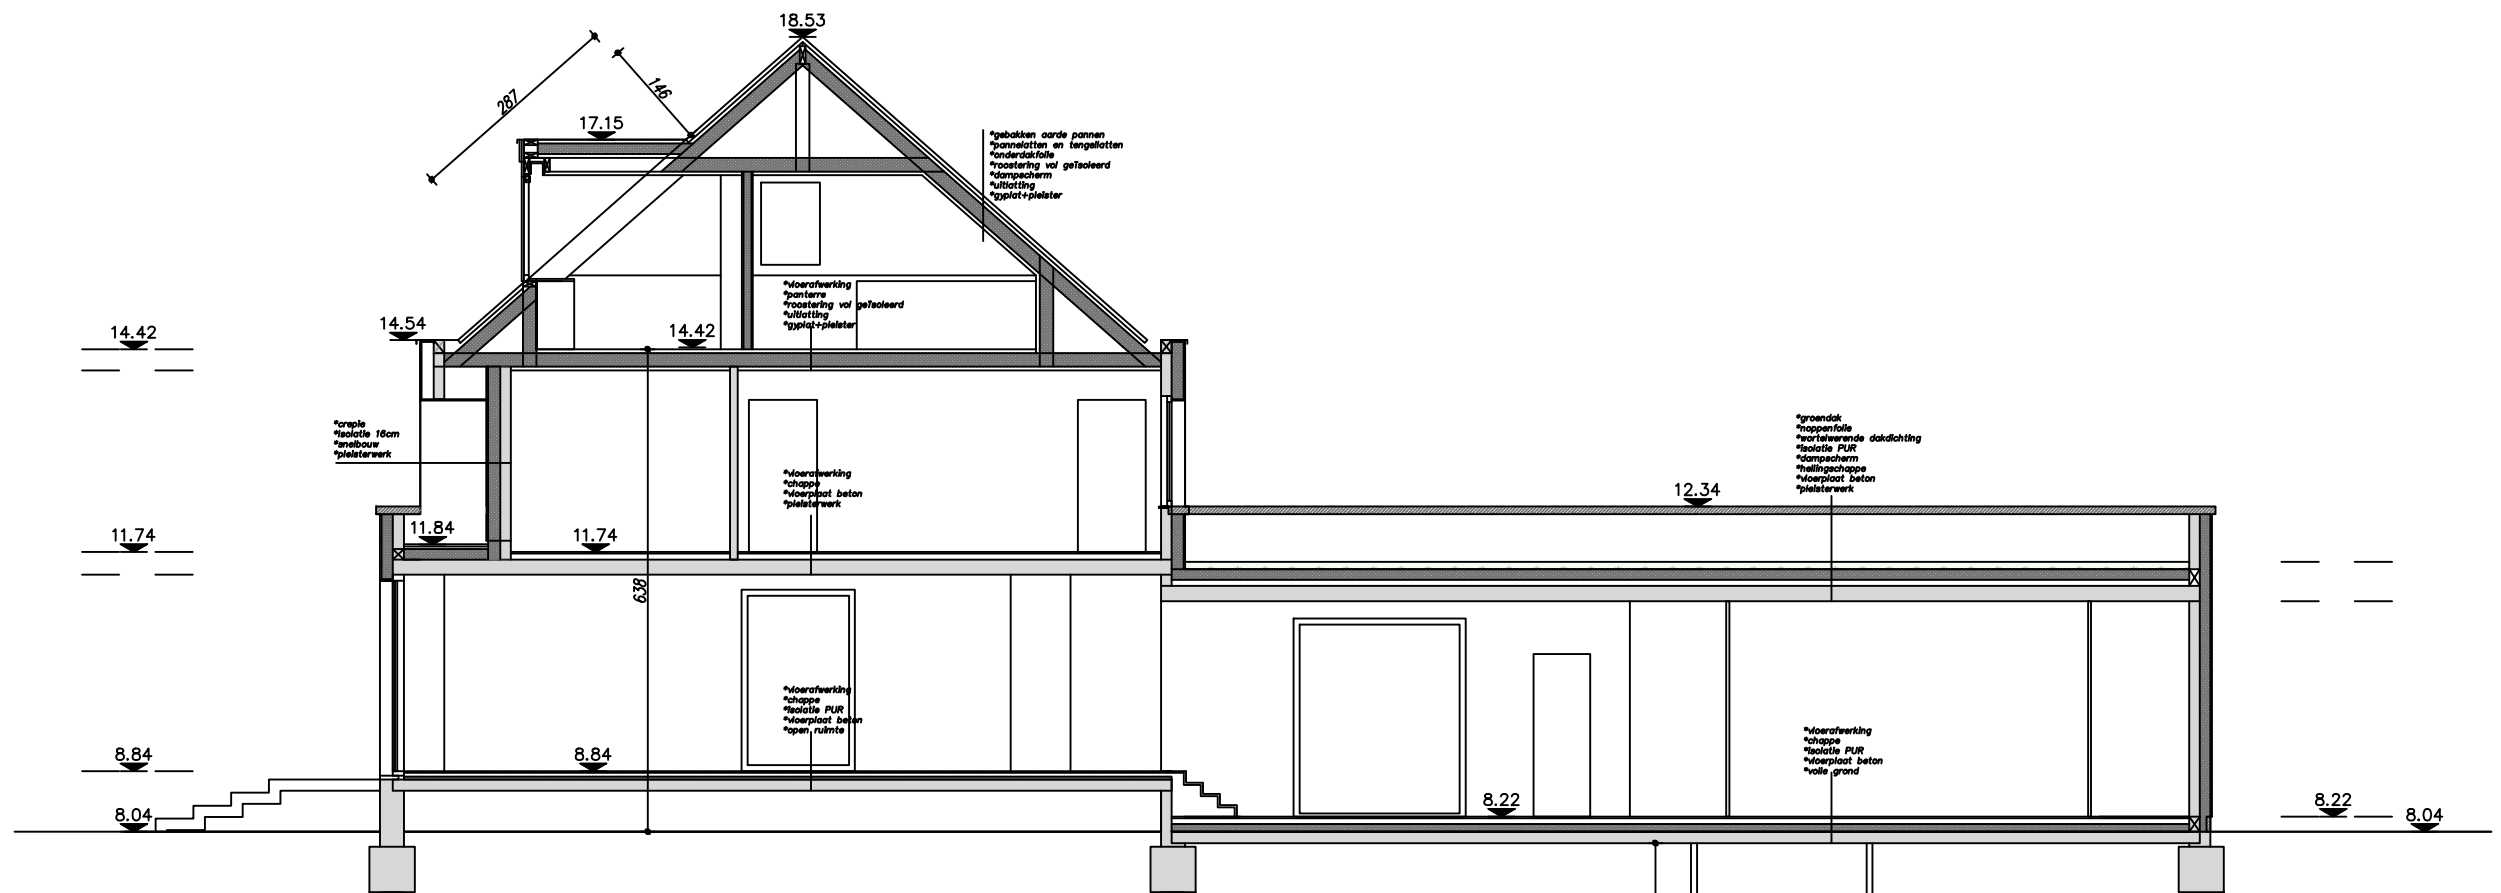

PROJECT: verbouwing woning		STADIUM: OMGEVINGSVERGUNNING	
ADRES: Keuzekouter 20, 9031 Drogen		DATUM 15/04/2024	SCHAAL 1:100
ONTWERPER: Verzele Els Ir. Architect bvba Kouterlosstraat 137 - 9800 Deinze telefoon 0032 475 96 00 53 e-mail els@verzele-els-architect.be	OPDRACHTGEVERS : Dhr. & Mevr. Verstraete _ De Paepe		
	PLAN: Snede AA woning nieuw		BA_S_N_1

ZIE BIJZONDERE
VOORWAARDE(N)

**SNEDE AA
NIEUWE TOESTAND**

- bestaande muren/structuren
- nieuw gevelmetselwerk
- nieuw aanbouwmetselwerk
- funderingsmetselwerk in volle betonsteen
- vloer in beton (semi-prefab of in situ)
- stijlwanden / voorzetwanden
- steunfundering in beton
- betonnen constructie-elementen
- aanzicht glas
- aanbepalende bebouwing
- rookmelder