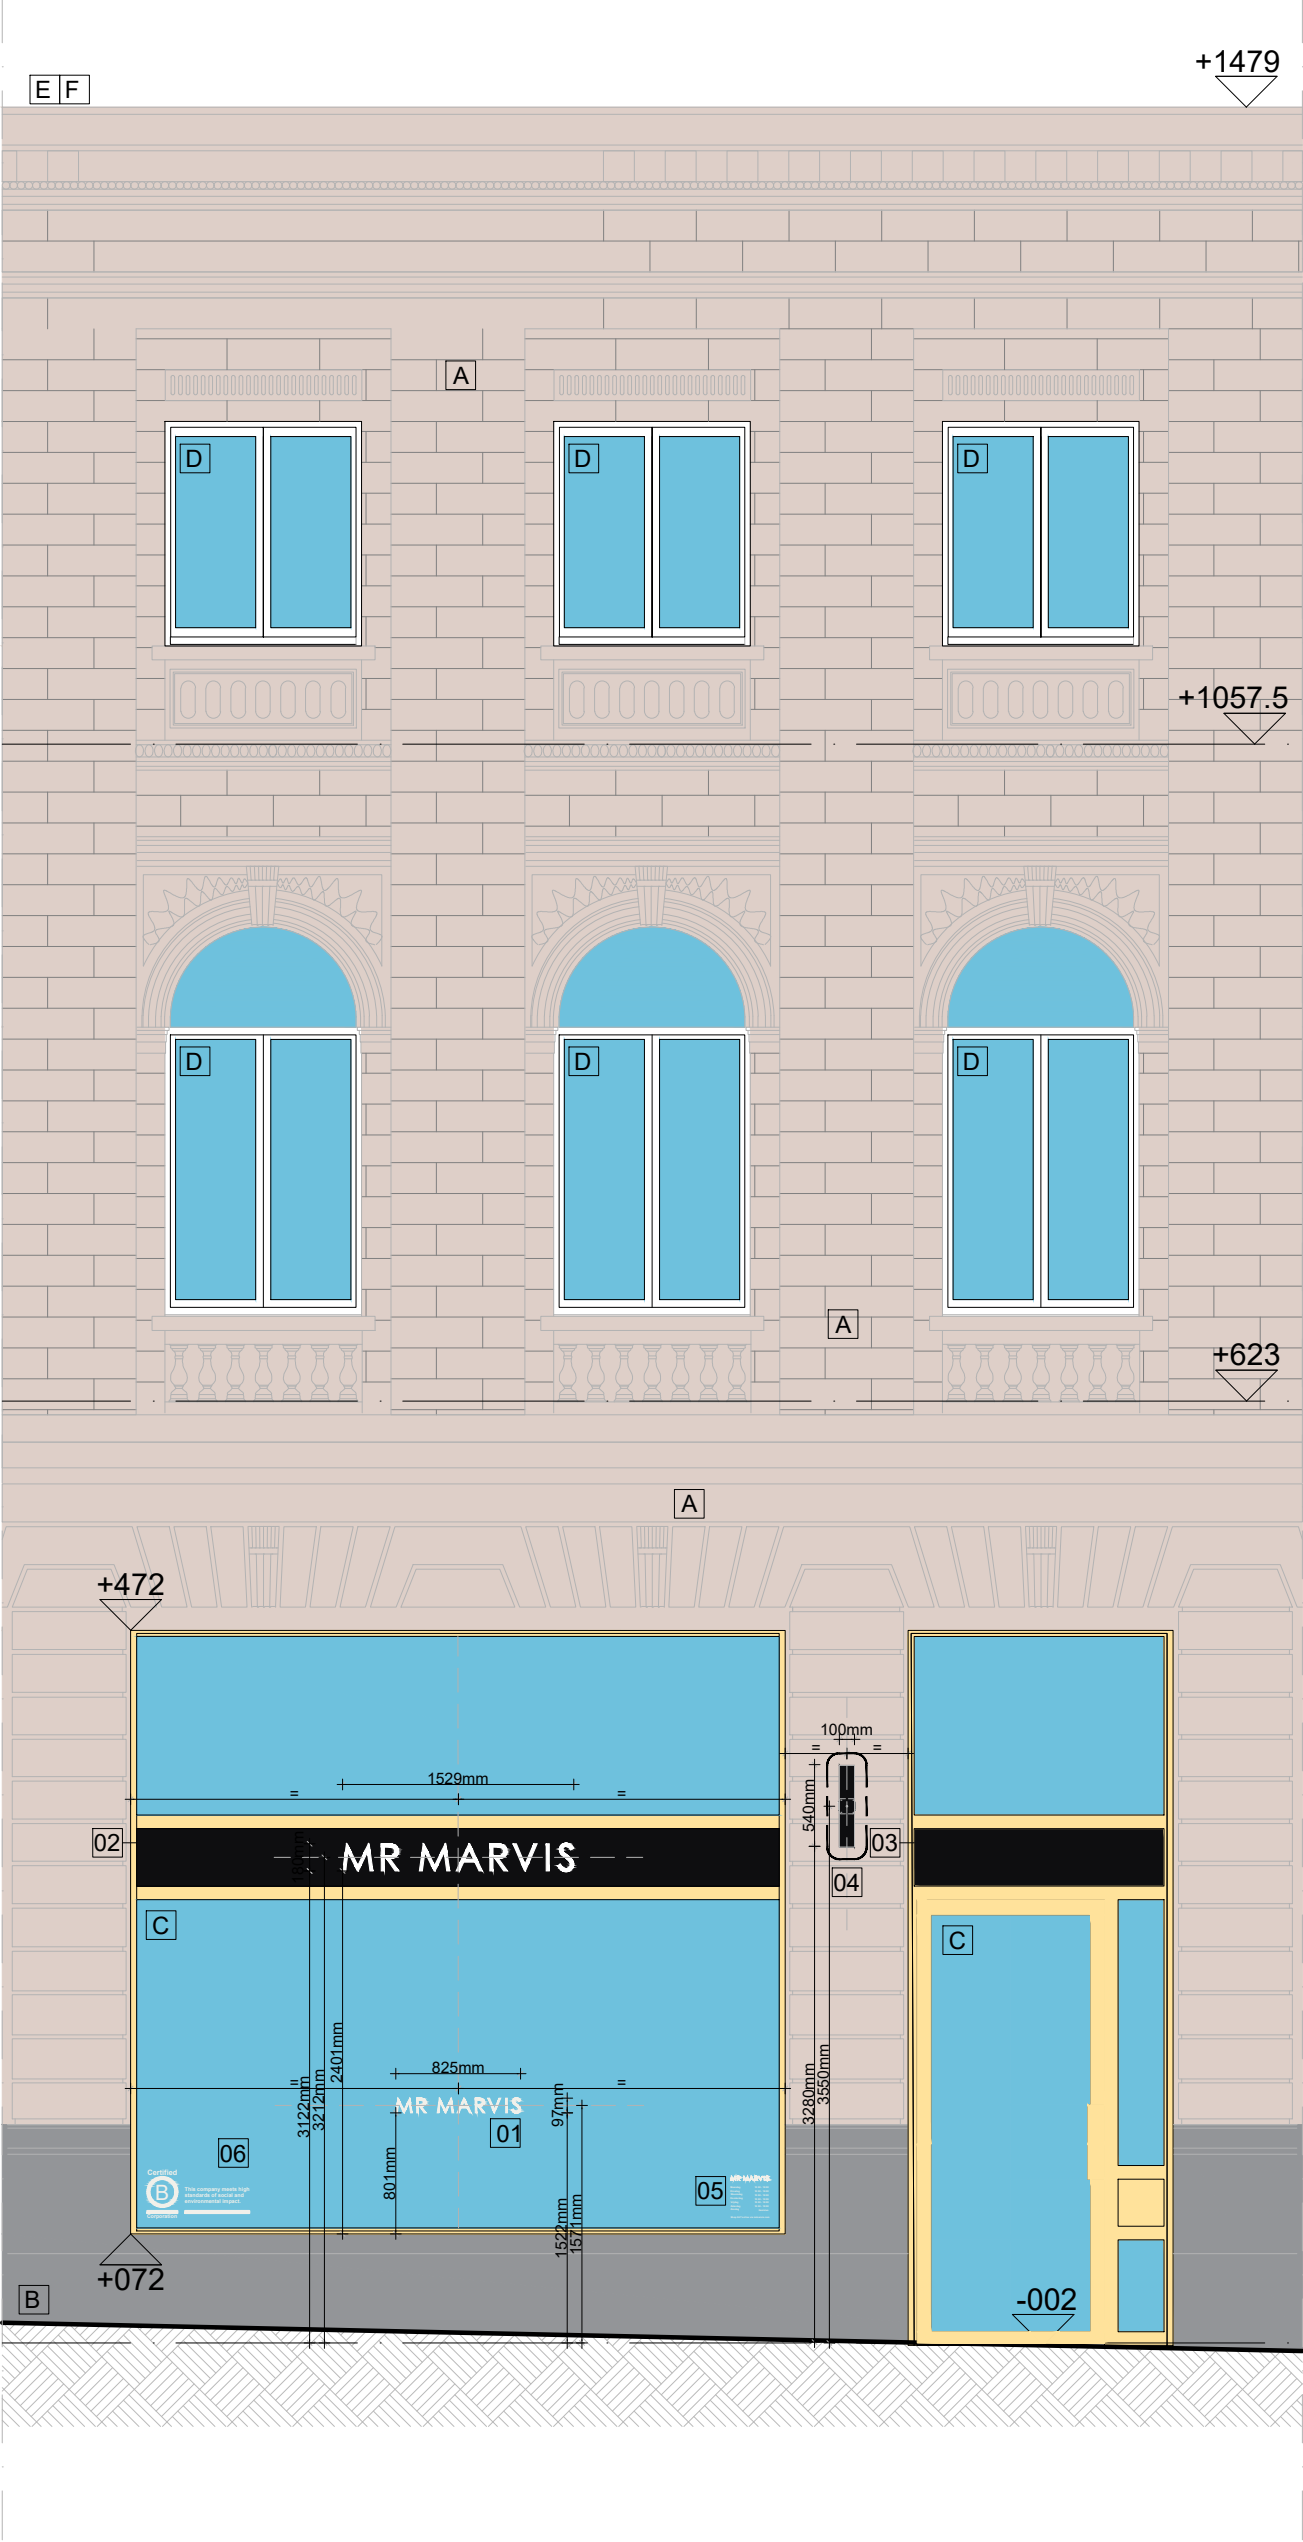

**ZIE BIJZONDERE  
VOORWAARDE(N)**

**PROJECT**  
MR MARVIS  
KOUTERDREEF 4  
9000 GENT

**ONDERWERP**  
GEVEL NIEUWE TOESTAND

**280 BA** **G - N 09**

**BERT VAN MEER ir. architect bvba**  
LANGE VAN RUIJSBROECKSTRAAT 108  
B-2018 ANTWERPEN  
+32 (0)3 23 00 423  
+32 (0)495 78 00 32  
bert@bertvanmeer.be  
www.bertvanmeer.be

**DATUM**  
11 04 2024

**SCHAAL**  
1:50

**T M E W**