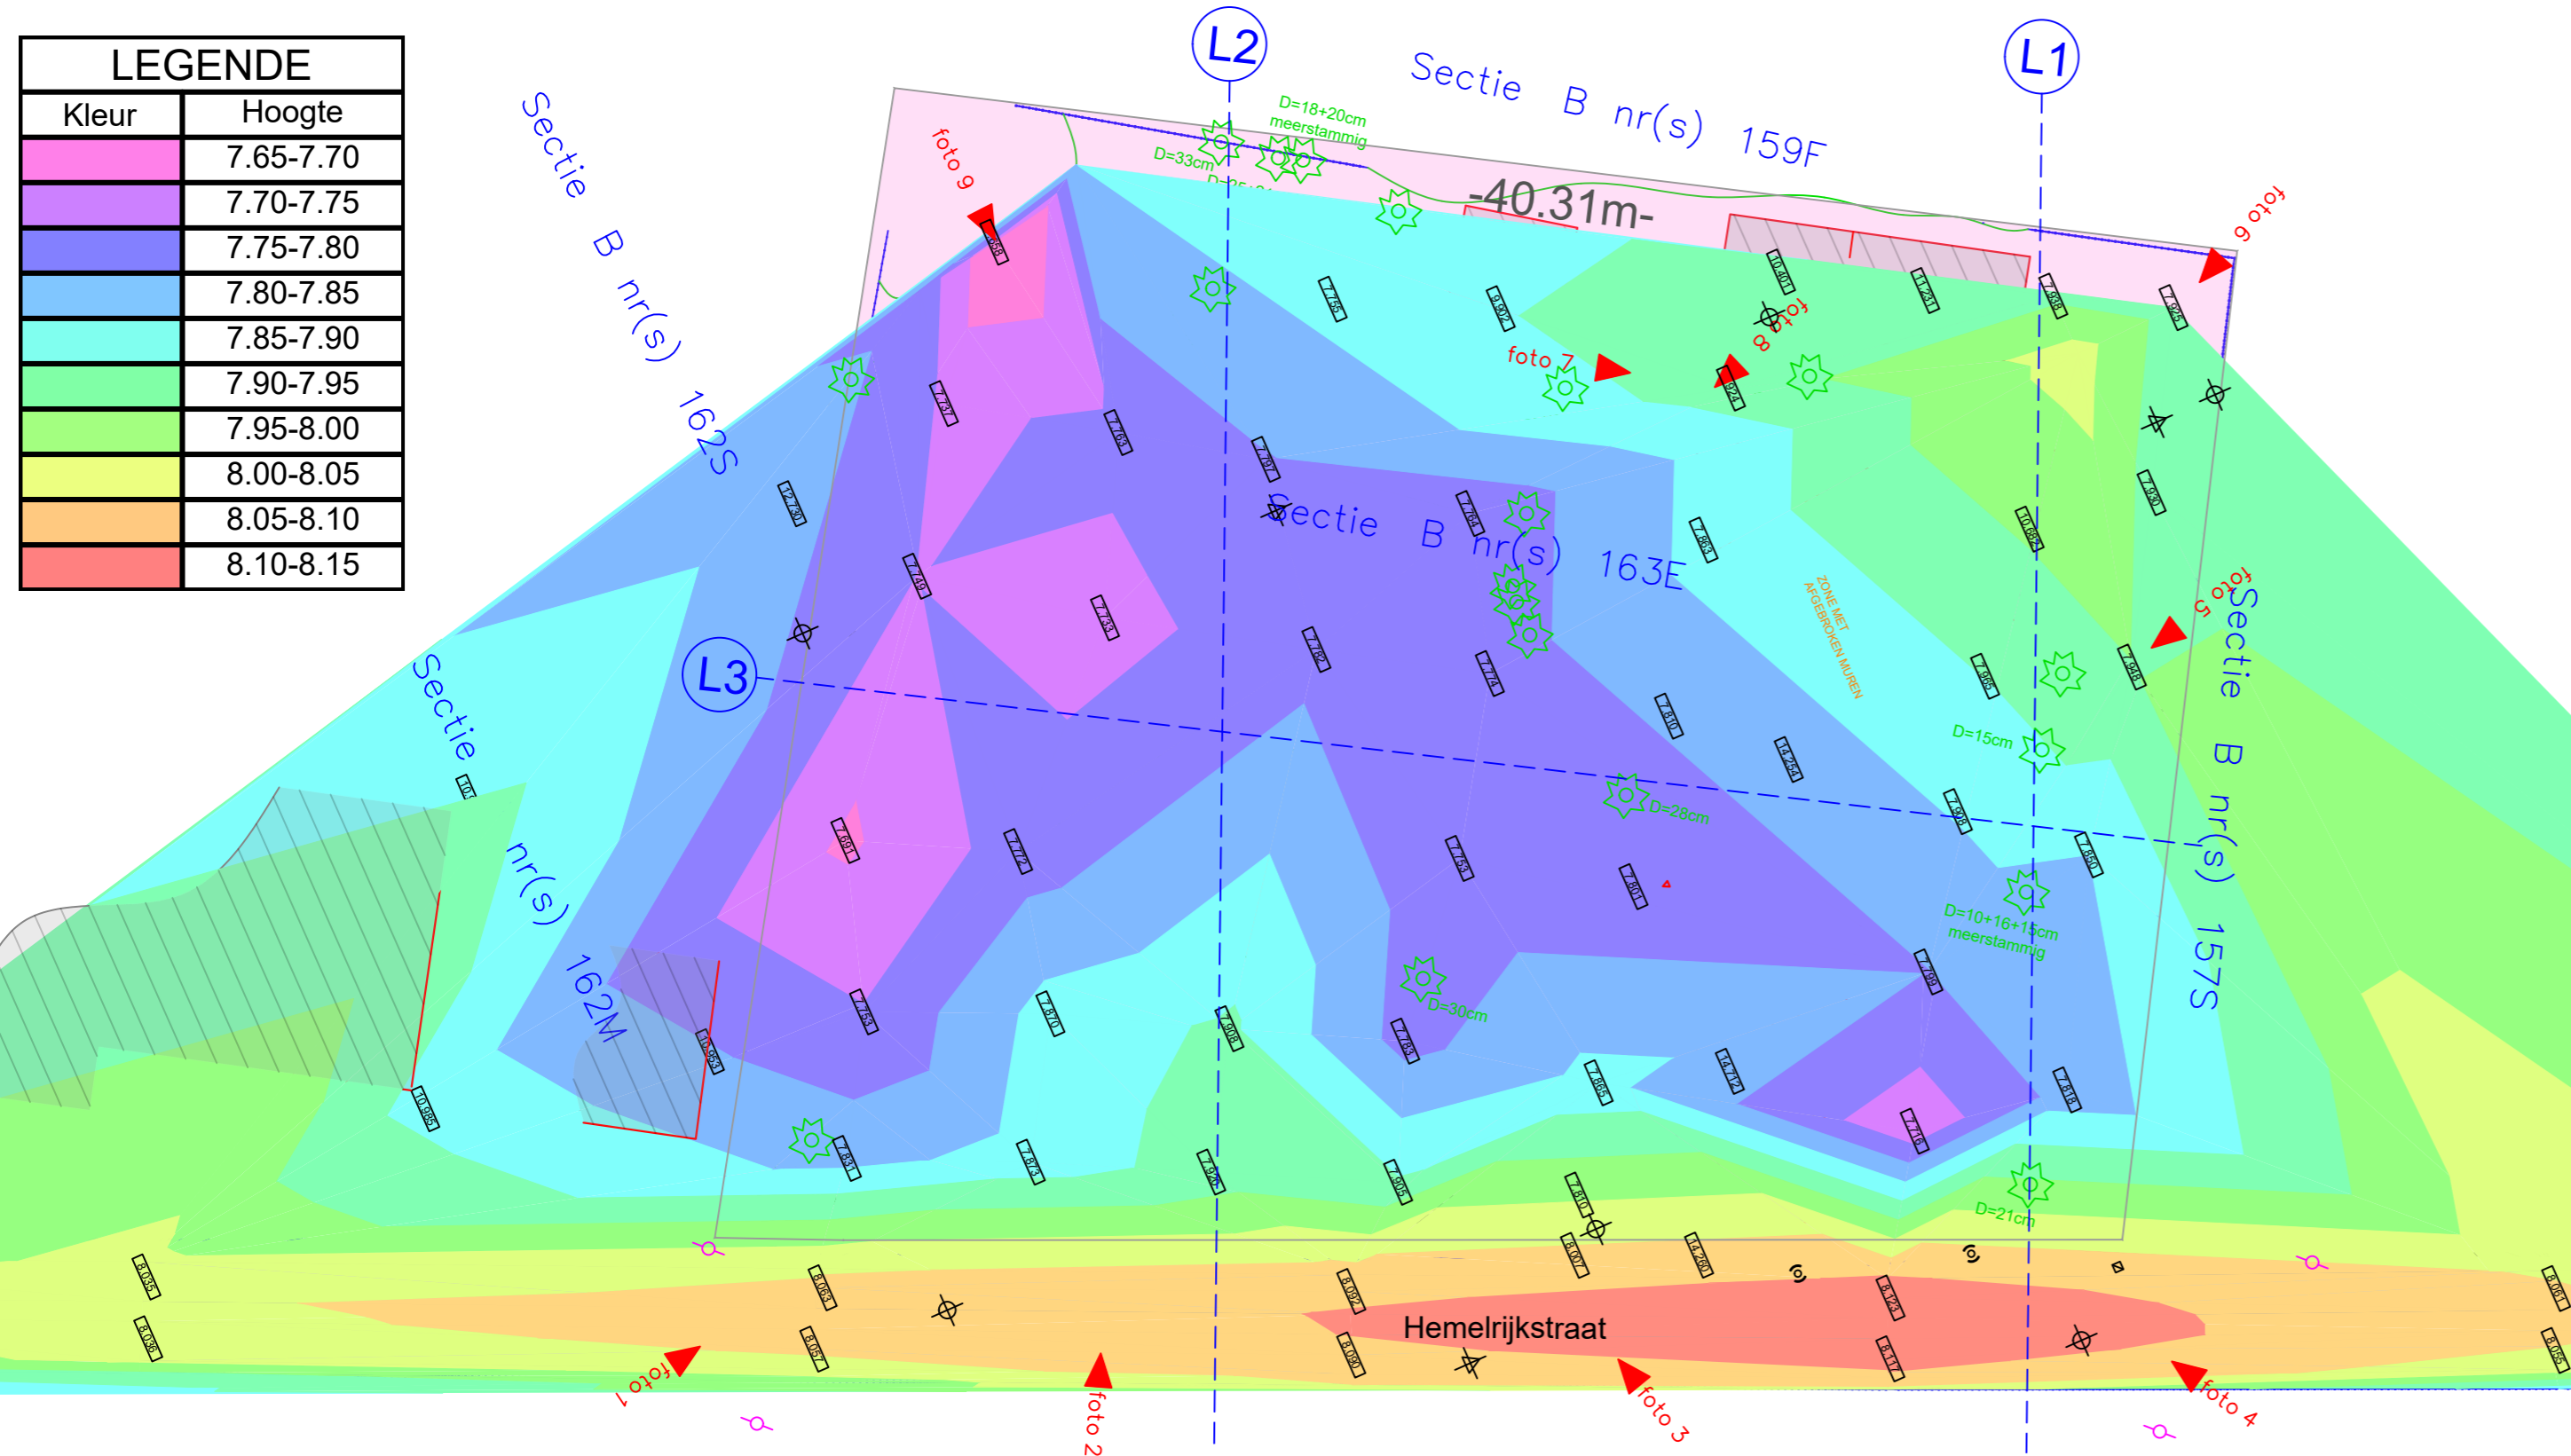

# OPMETINGSPLAN

Schaal 1/200

LEGENDE	
Kleur	Hoogte
Light Blue	7.65-7.70
Light Green	7.70-7.75
Light Yellow	7.75-7.80
Light Orange	7.80-7.85
Light Red	7.85-7.90
Light Purple	7.90-7.95
Light Blue-Gray	7.95-8.00
Light Green-Gray	8.00-8.05
Light Yellow-Gray	8.05-8.10
Light Red-Gray	8.10-8.15

PROVINCIE  
OOST-VLAANDEREN

Gemeente    Gent  
                 Sint-Denijs-Westrem  
                 Hemelrijkstraat 83

Kadaster     25e Afd., sectie V  
                 perceelnr. 163e

Geraadpleegde documenten:  
-zie vermelding plan

Verkavelingsplan  
Hoogteplan

Dossiernr.	POT_2301
contactpersoon	Michael Deloof
getekend door	M. D. LAN 071332
aantal plans	4
plan nummer	3/4
schaal	1/200
datum	13/12/2023