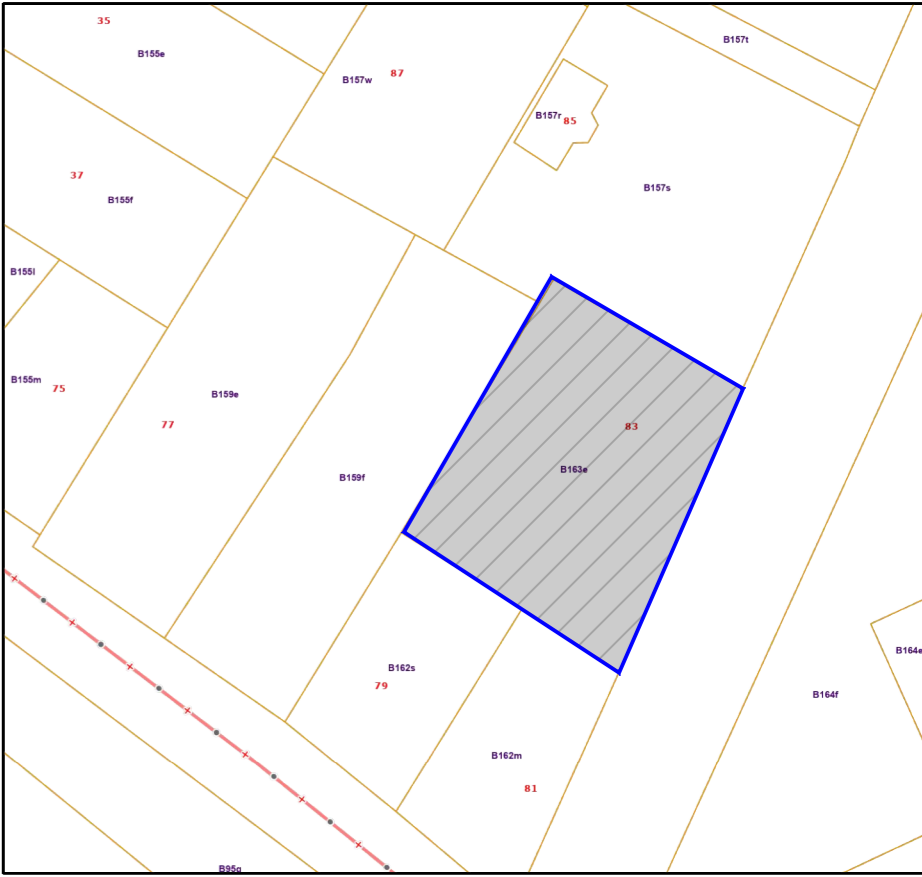

# OPMETINGSPLAN

Schaal 1/200

LEGENDE	
Kleur	Hoogte
Light Blue	7.65-7.70
Light Green	7.70-7.75
Light Yellow	7.75-7.80
Light Orange	7.80-7.85
Light Red	7.85-7.90
Light Purple	7.90-7.95
Light Blue-Gray	7.95-8.00
Light Green-Gray	8.00-8.05
Light Yellow-Gray	8.05-8.10
Light Red-Gray	8.10-8.15

Verkavelingsplan  
Hoogteplan

Dossiernr.	POT_2301
contactpersoon	Michael Deloof
getekend door	M. D. LAN 071332
aantal plans	4
plan nummer	3/4
schaal	1/200
datum	13/12/2023