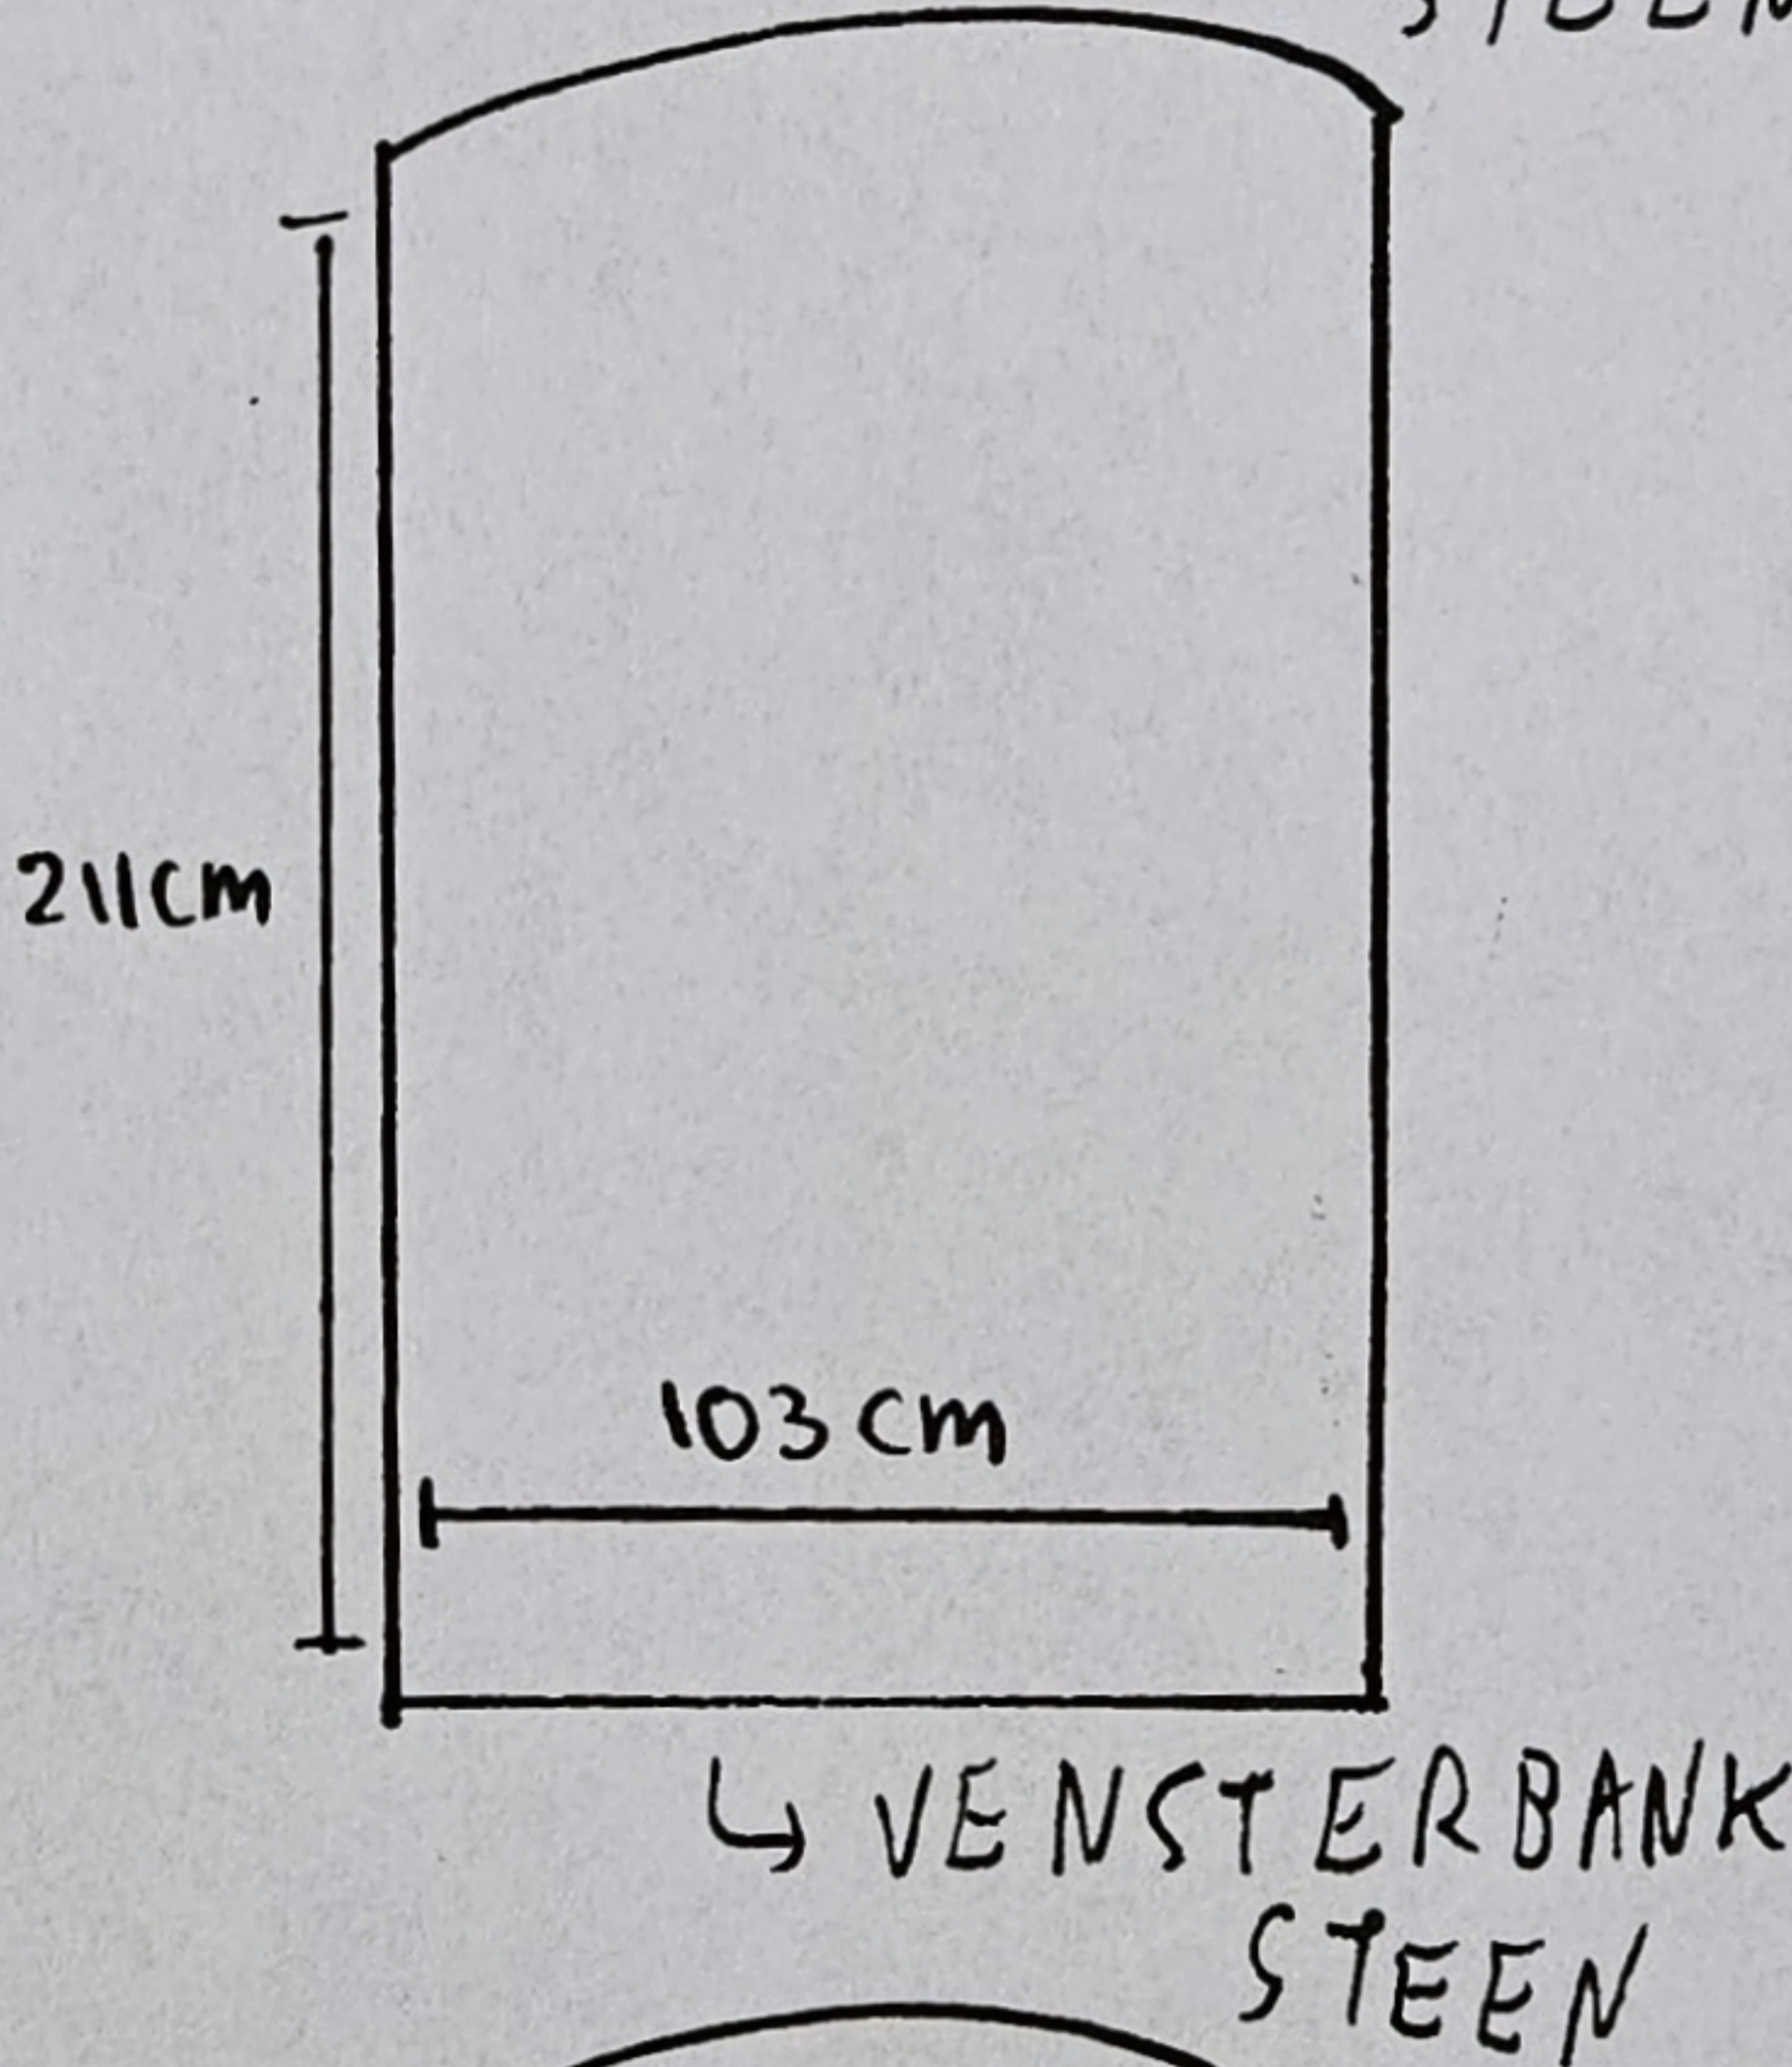

VOORGEVEL - NIEUWE TOESTAND

↳ POTTELBERG
STORMPANNEN
ANTRACIEET
+ ISOLATIE-
PLATEN (14CM)

↳ ISOLATIE
+ CREPI
14 CM DIKTE

**ZIE BIJZONDERE
VOORWAARDE(N)**

↳ ISOLATIE }
+ CREPI } 14 CM
DIKTE

OVERSCHRIJDING
ROOILIJN
= 14 CM

ISOLATIE + CREPI
14 CM DIKTE

↳ ISOLATIE
+ CREPI
14 CM
DIKTE

↳ XPS PLATEN + PLINT
IN BLAUWSTEEN
14 CM

356 cm
14 CM
DIKTE
XPS +
PLINT

30 CM

570cm

↳ VOETPAD
MINIMUM 226 CM