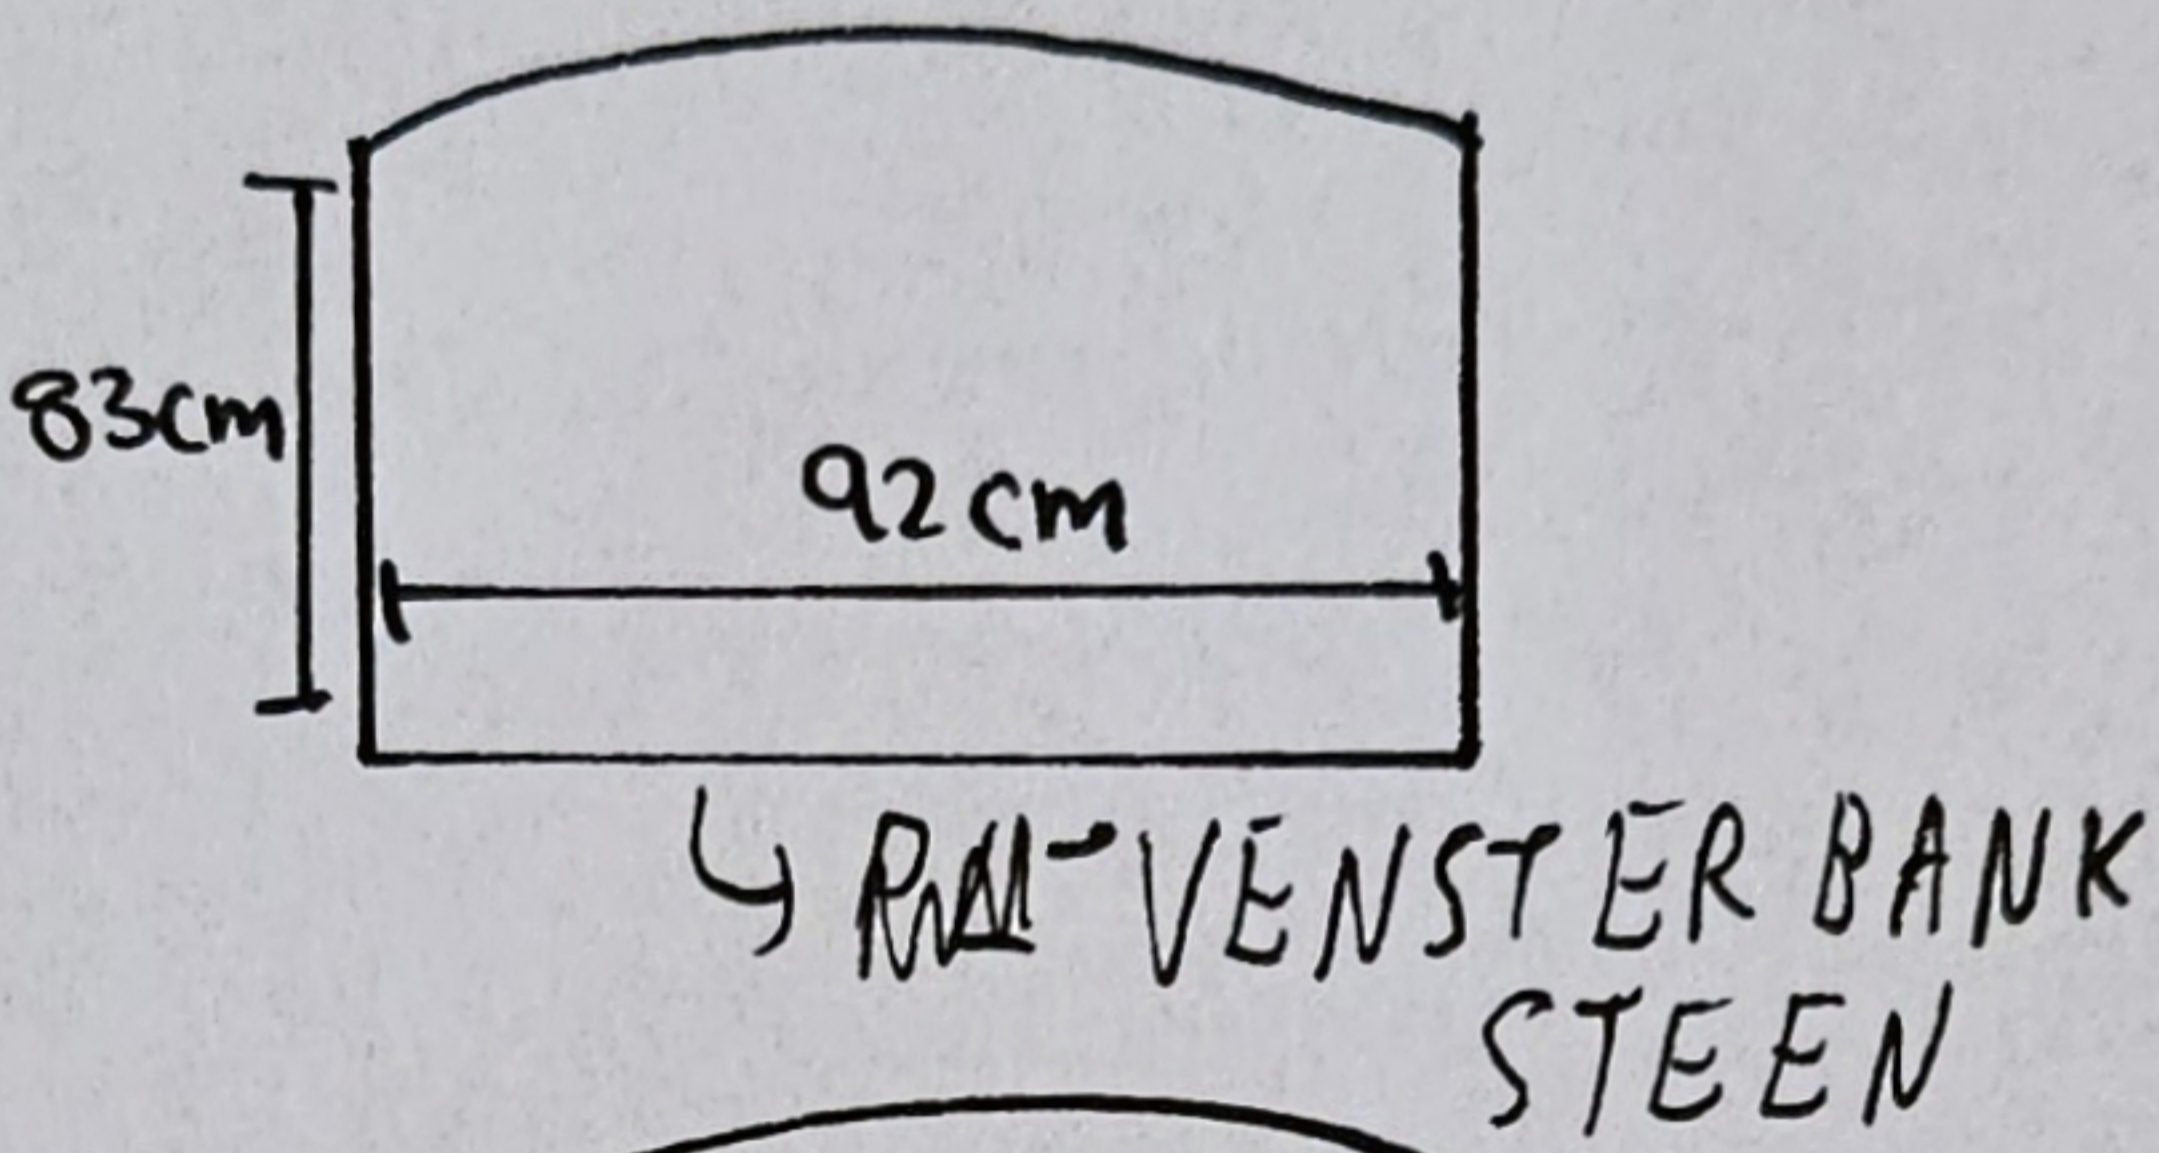

VOORGEVEL - NIEUWE TOESTAND

↳ POTTELBERG
STORMPANNEN
ANTRACIEET
+ ISOLATIE-
PLATEN (14CM)

↳ ISOLATIE
+ CREPI
14 CM DIKTE

**ZIE BIJZONDERE
VOORWAARDE(N)**

↳ ISOLATIE }
+ CREPI } 14 CM
DIKTE

OVERSCHRIJDING
ROOILIJN
= 14 CM

ISOLATIE + CREPI
14 CM DIKTE

↳ ISOLATIE
+ CREPI
14 CM
DIKTE

↳ XPS PLATEN + PLINT
IN BLAUWSTEEN
14 CM

356 cm
14 CM
DIKTE
XPS +
PLINT

30 CM

570cm

↳ VOETPAD
MINIMUM 226 CM