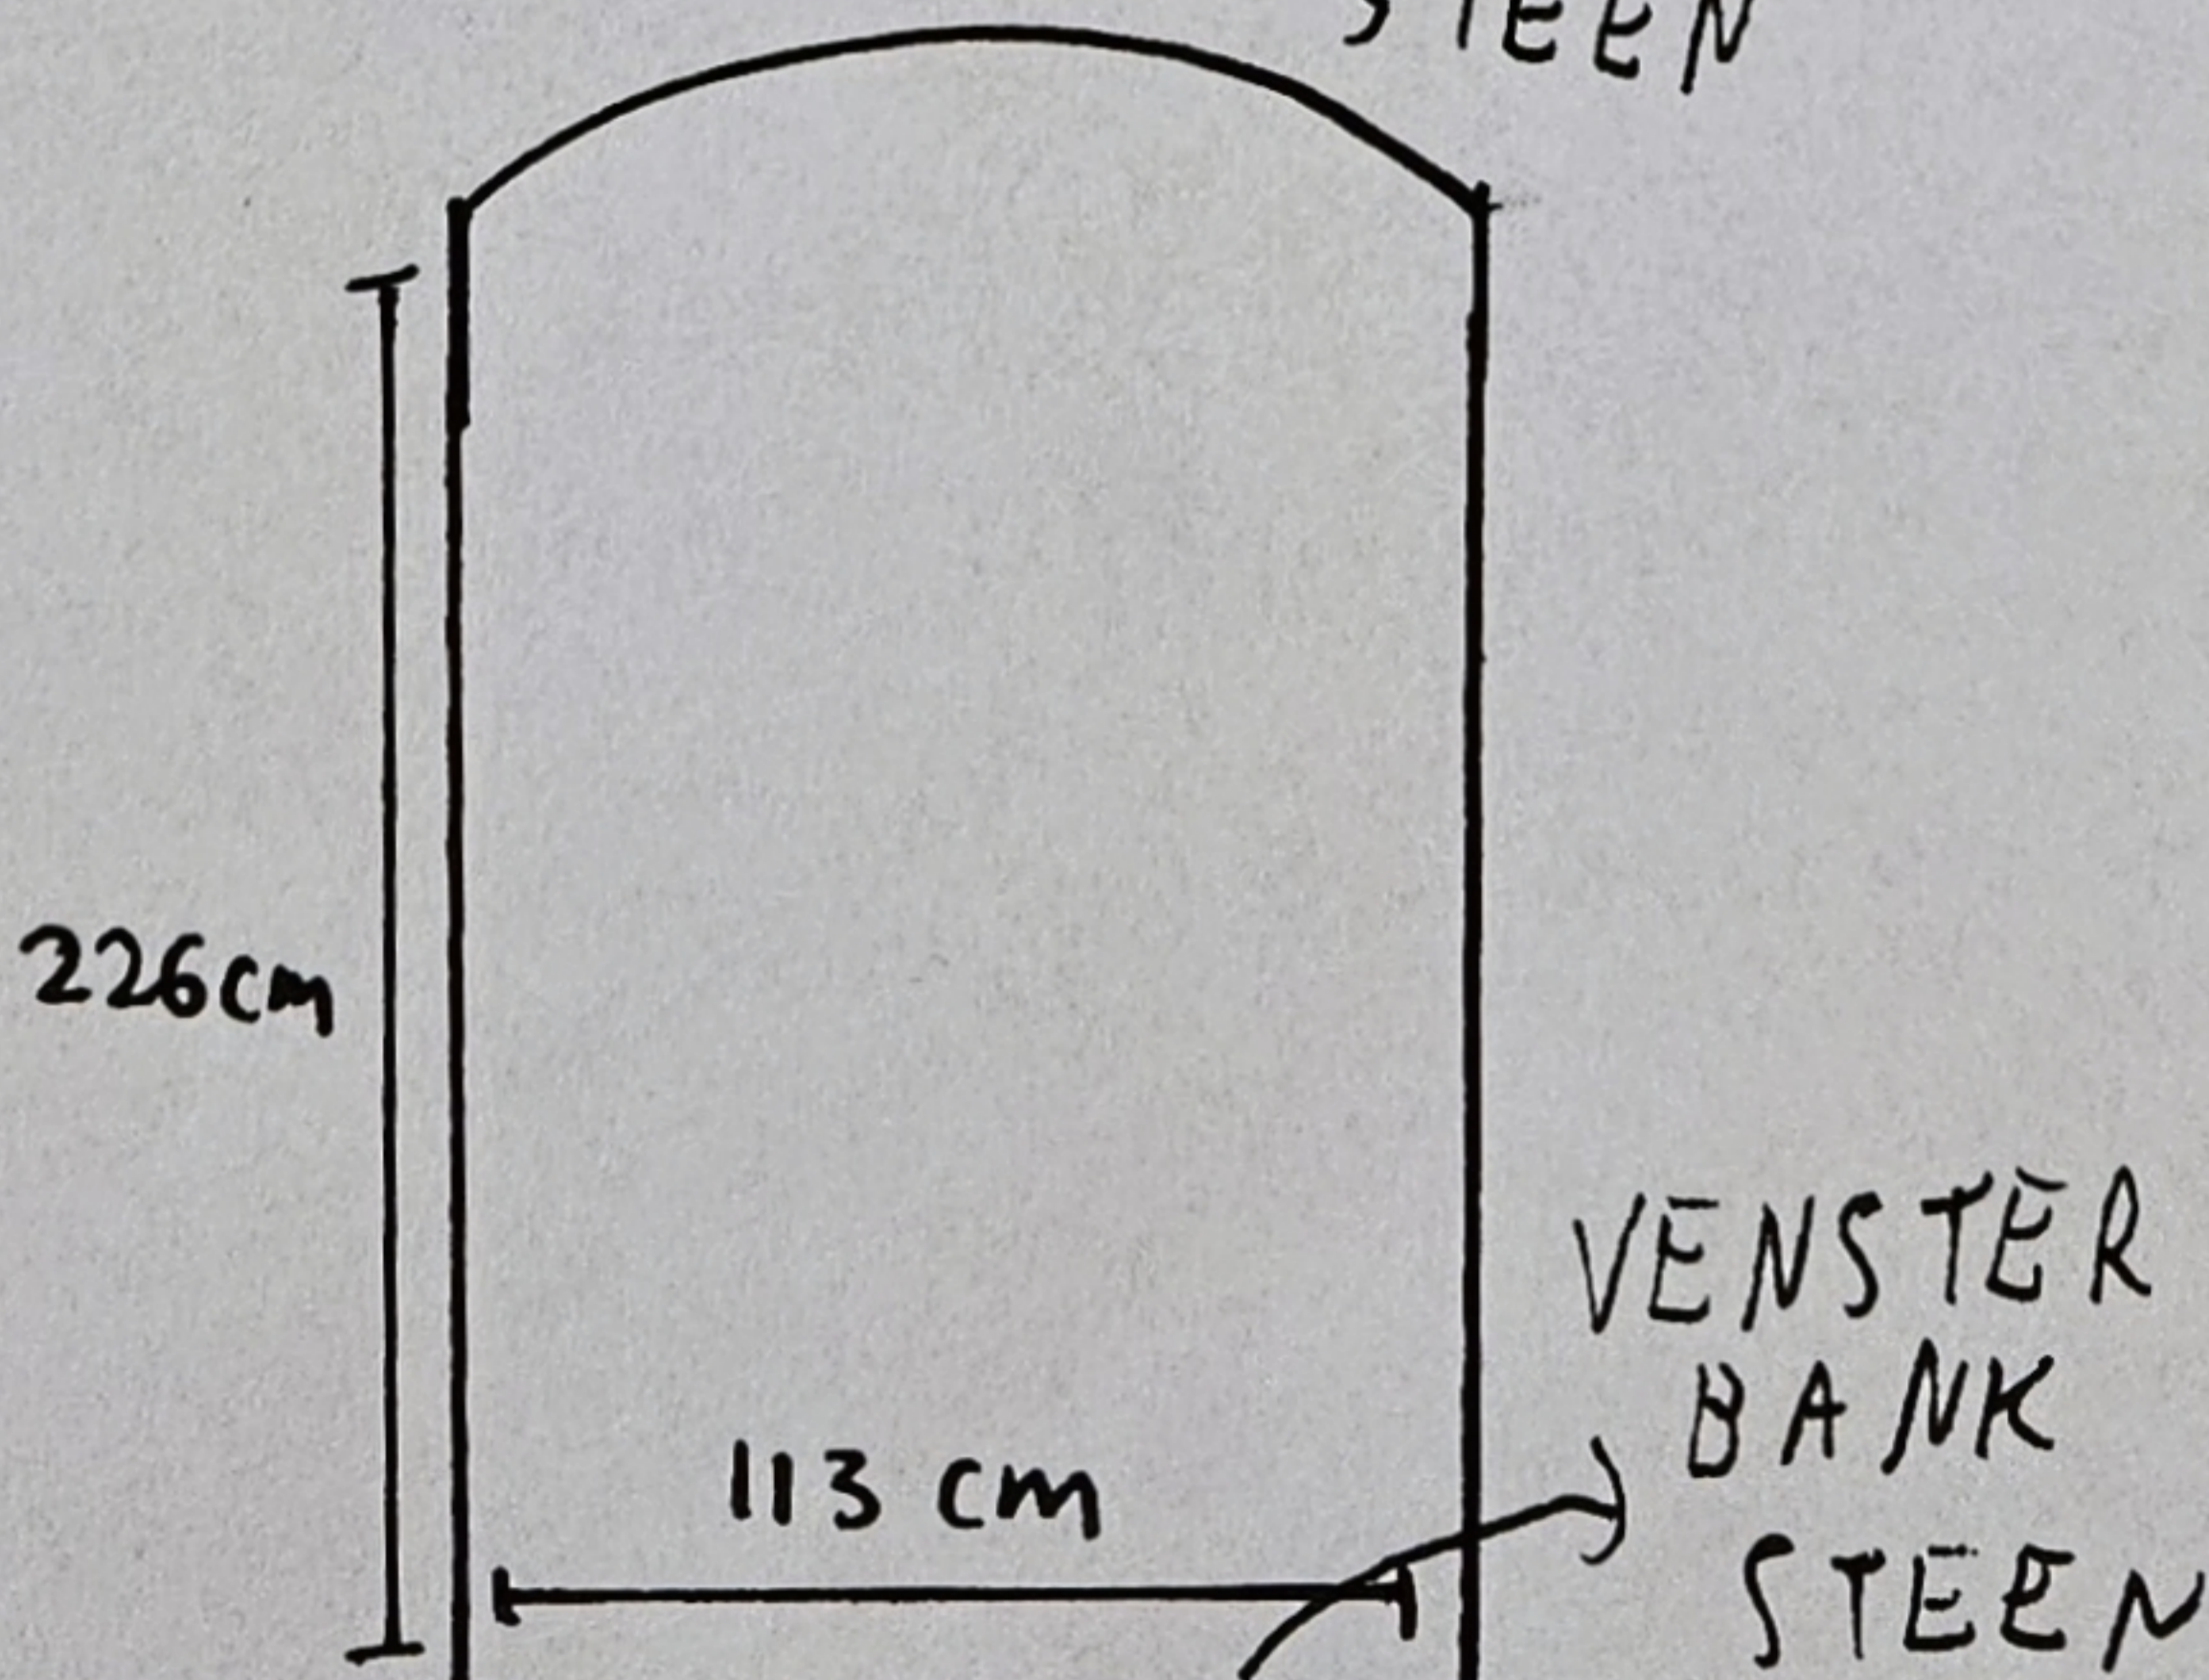

VOORGEVEL - NIEUWE TOESTAND

↳ POTTELBERG
STORMPANNEN
ANTRACIEET
+ ISOLATIE-
PLATEN (14CM)

↳ ISOLATIE
+ CREPI
14 CM DIKTE

**ZIE BIJZONDERE
VOORWAARDE(N)**

↳ ISOLATIE }
+ CREPI } 14 CM
DIKTE

OVERSCHRIJDING
ROOILIJN
= 14 CM

ISOLATIE + CREPI
14 CM DIKTE

↳ ISOLATIE
+ CREPI
14 CM
DIKTE

↳ XPS PLATEN + PLINT
IN BLAUWSTEEN
14 CM

356 cm
14 CM
DIKTE
XPS +
PLINT

30 CM

570cm

↳ VOETPAD
MINIMUM 226 CM