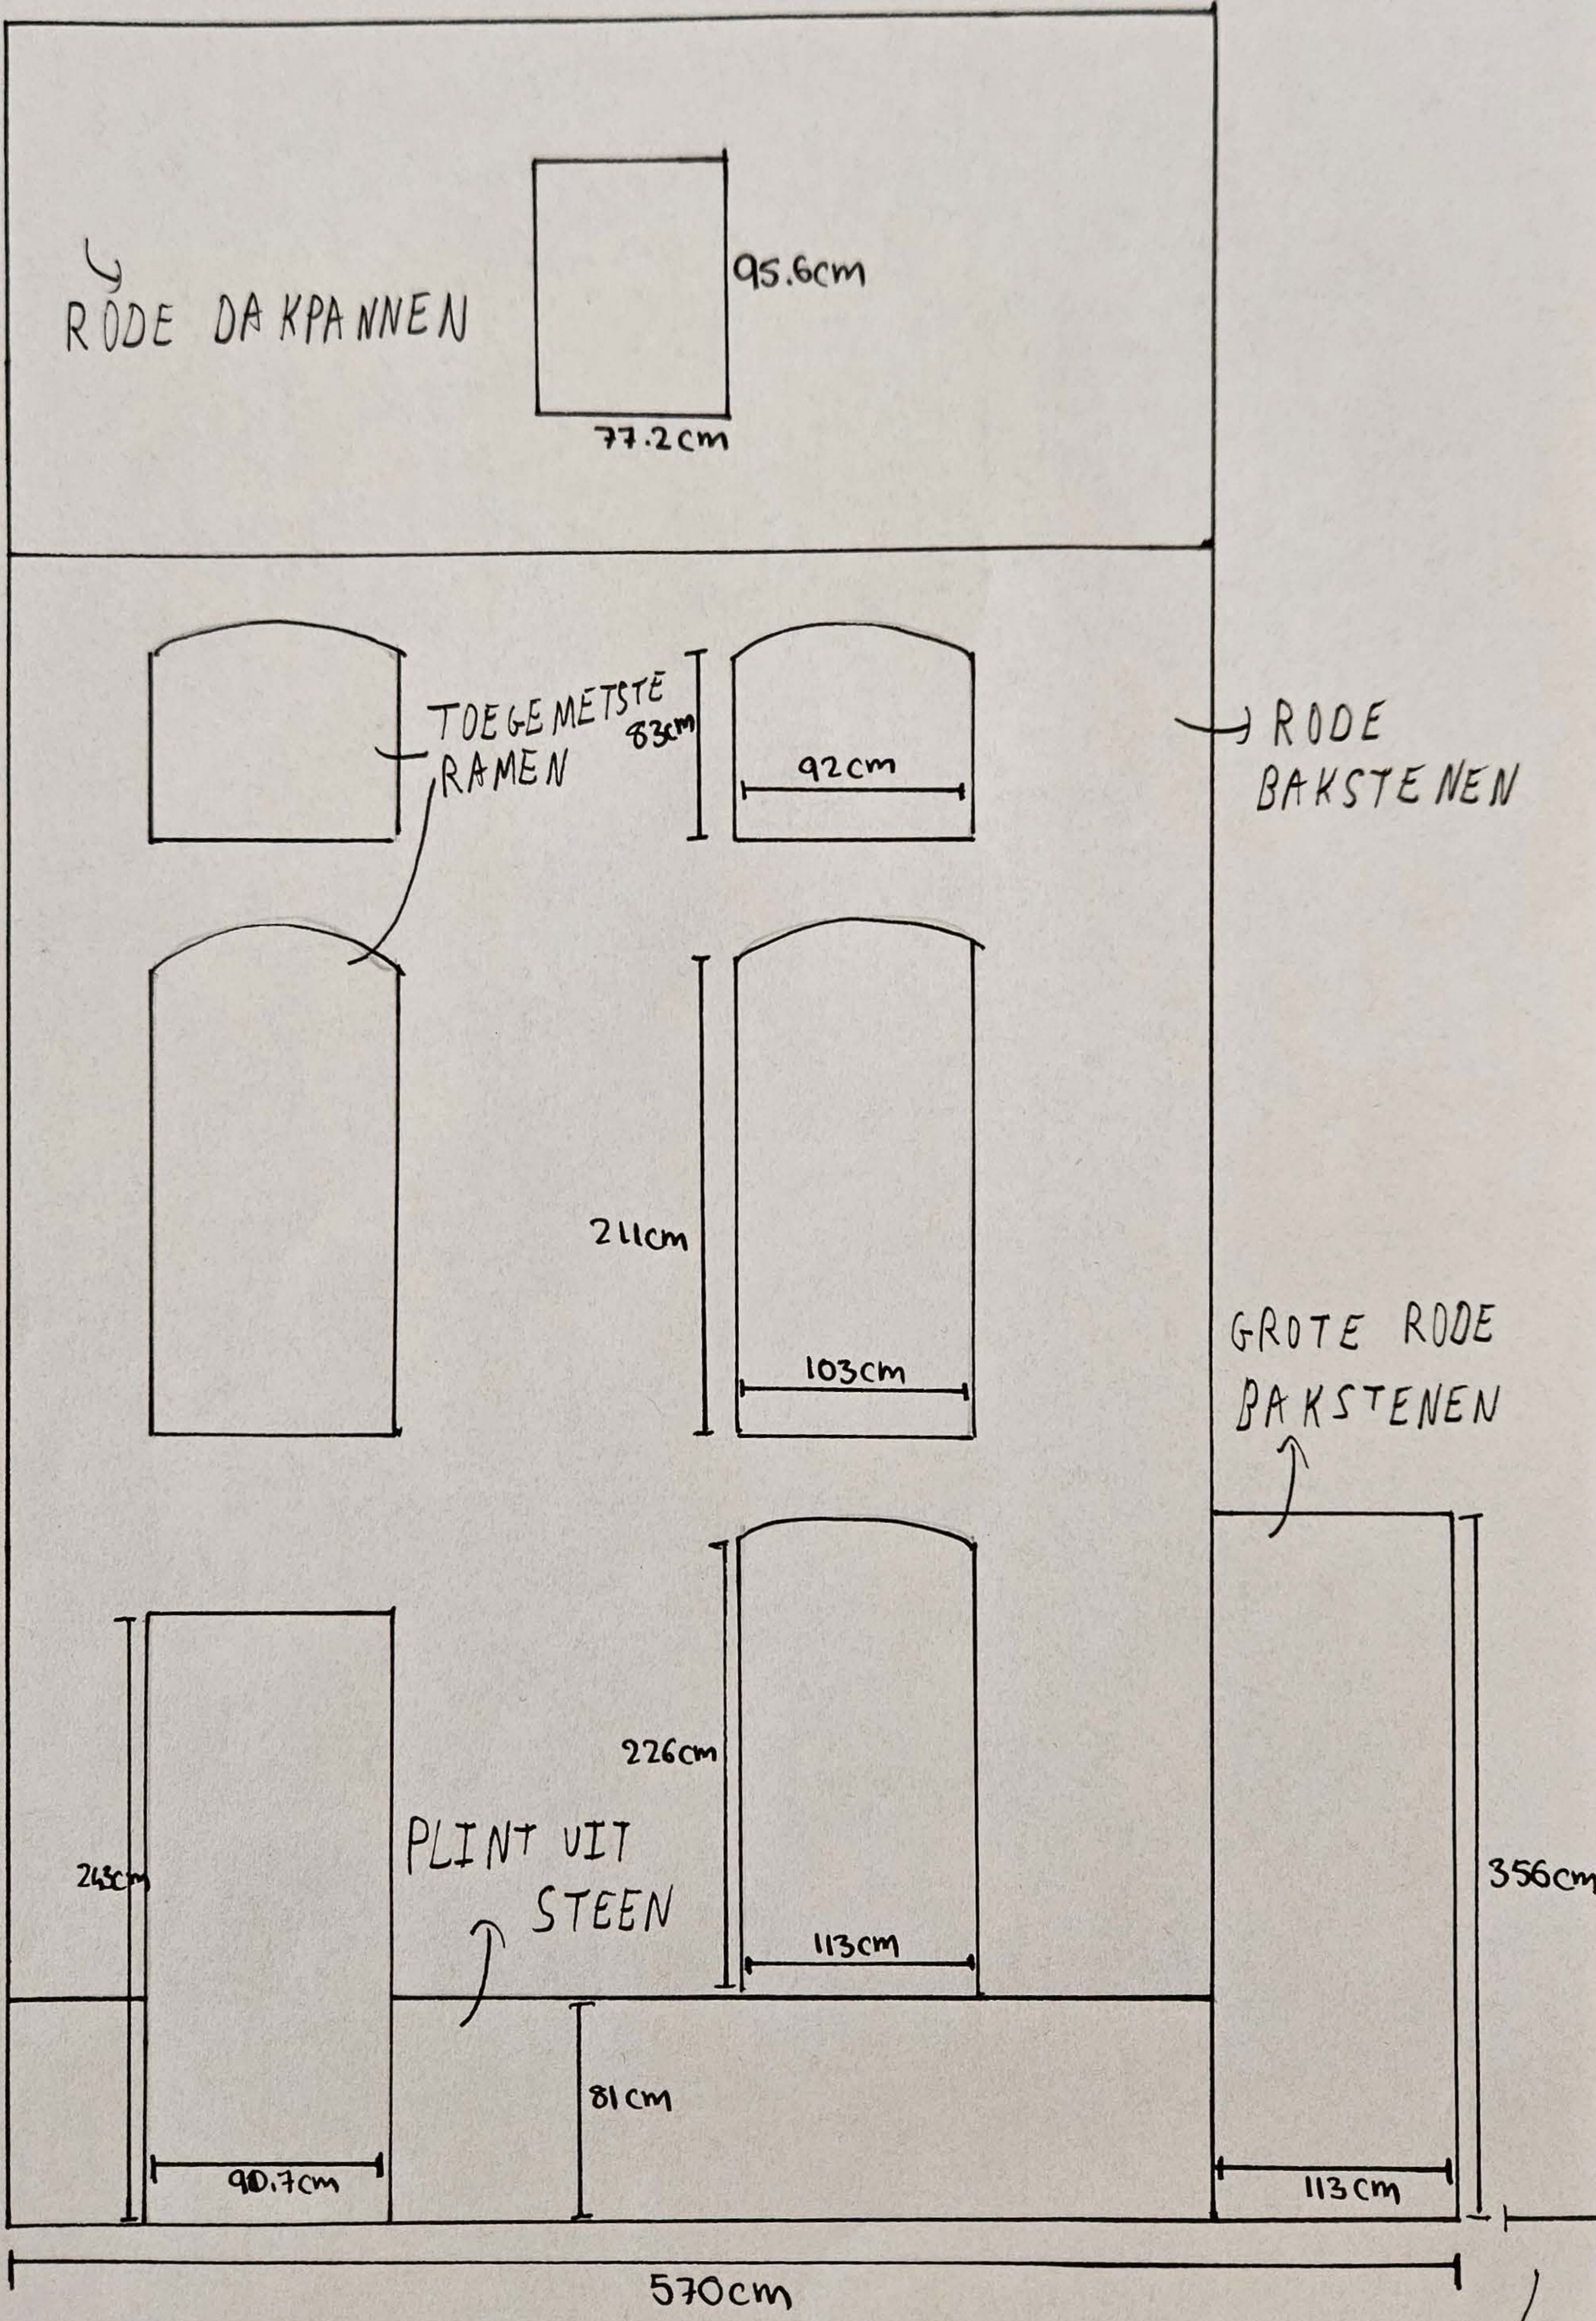

VOORGEVEL - BESTAANDE TOESTAND

RODE DAKPANNEN

95.6cm

77.2cm

TOEGEMETSTE
RAMEN 83cm

92cm

RODE
BAKSTENEN

211cm

103cm

GROTE RODE
BAKSTENEN

243cm

226cm

PLINT UIT
STEEN

113cm

356cm

81cm

90.7cm

113cm

570cm

VOETPAD

MINIMUM 240CM