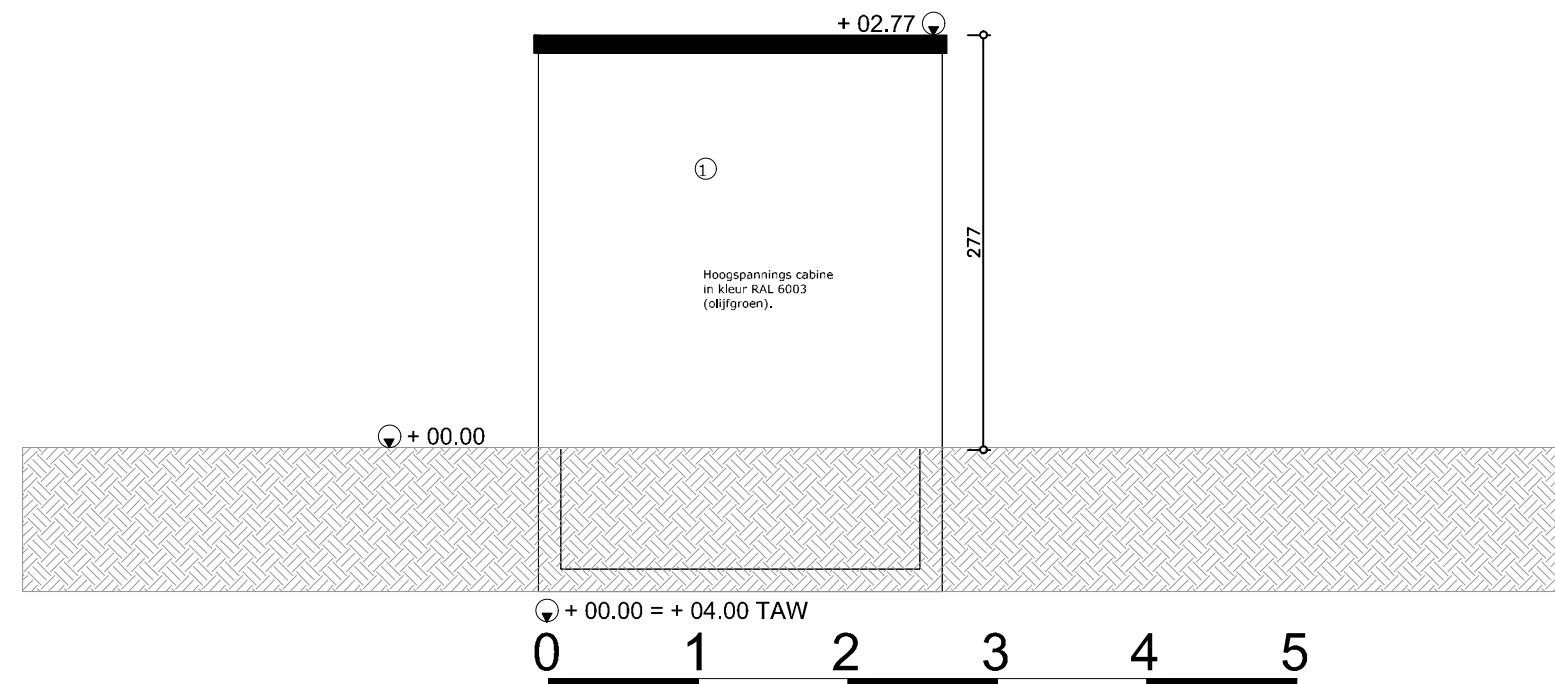

**ZIE BIJZONDERE
VOORWAARDE(N)**

WEST GEVEL HOOGSPANNINGS CABINE Nieuwe Toestand

1/50
2024 03 11

1.10.1