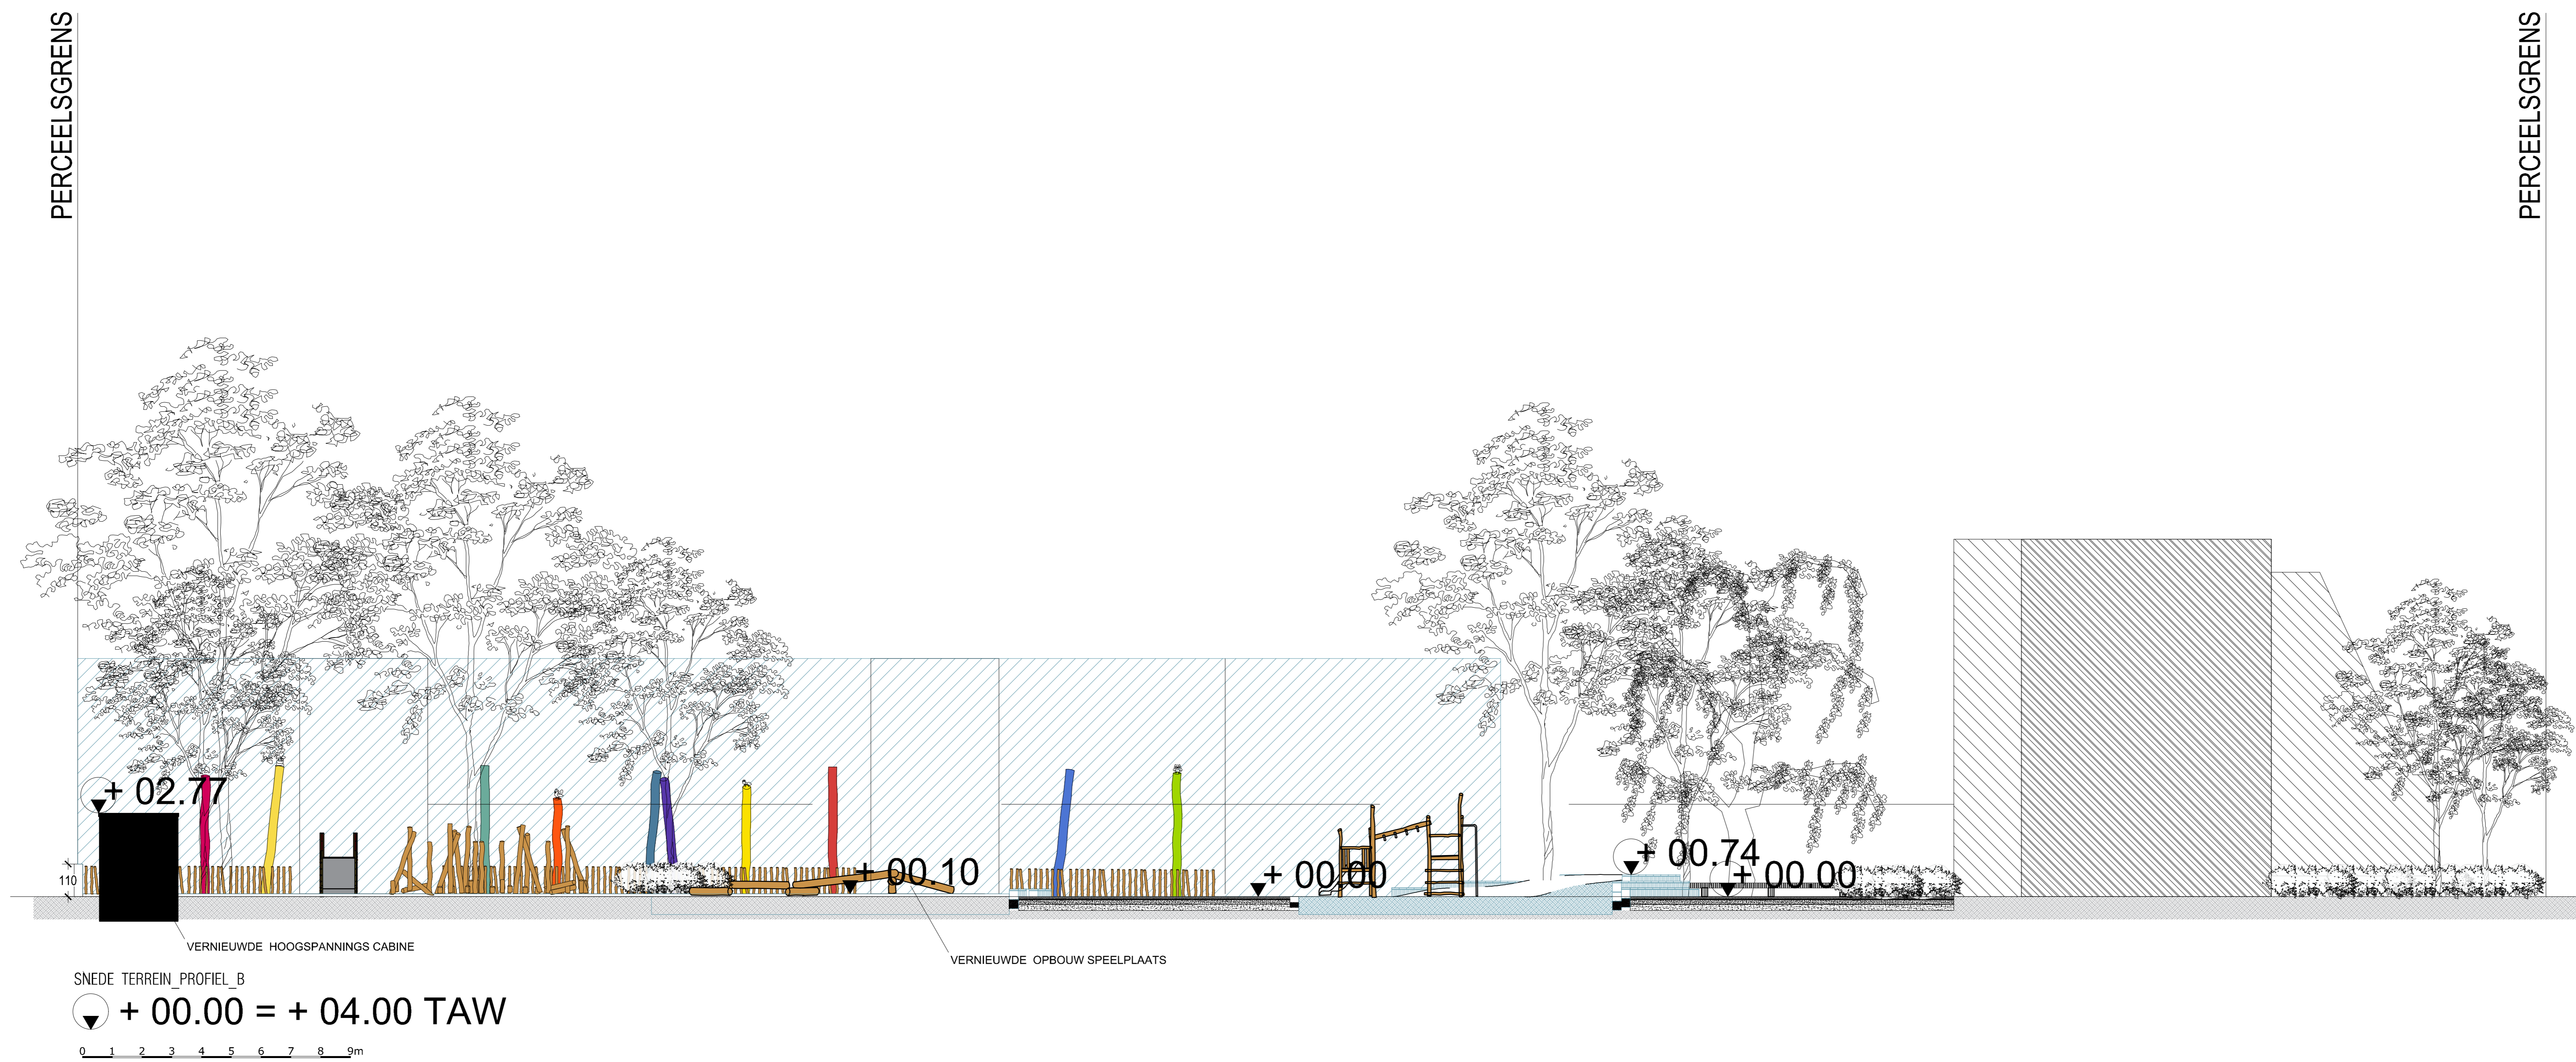

**ZIE BIJZONDERE
VOORWAARDE(N)**

Sint-Sebastiaanstraat 8-10
Herontwerp en verbouwing van de Gentse speelplaats
Sint-Sebastiaanstraat 8-10
9000 Gent
Kadastraal: B17042

ARCHITECT
ABSCHIS ARCHITECTEN BVBA
SINT MARGRIETSTRAT 15
9000 GENT

T +32 (0)9 244 60 20
F +32 (0)9 244 60 29
info@abschis.be

▼ Nulpas+ 0.00 = + 04.00 TAW

Uitvoeringsontwerp
SNEDE - B SPEELPLAATS NIEUWE TOESTAND

schaal 1/100
datum 2024 03 27
dossier 1225.2
tekening
plan 1/1

Plan: 27 mei 2024