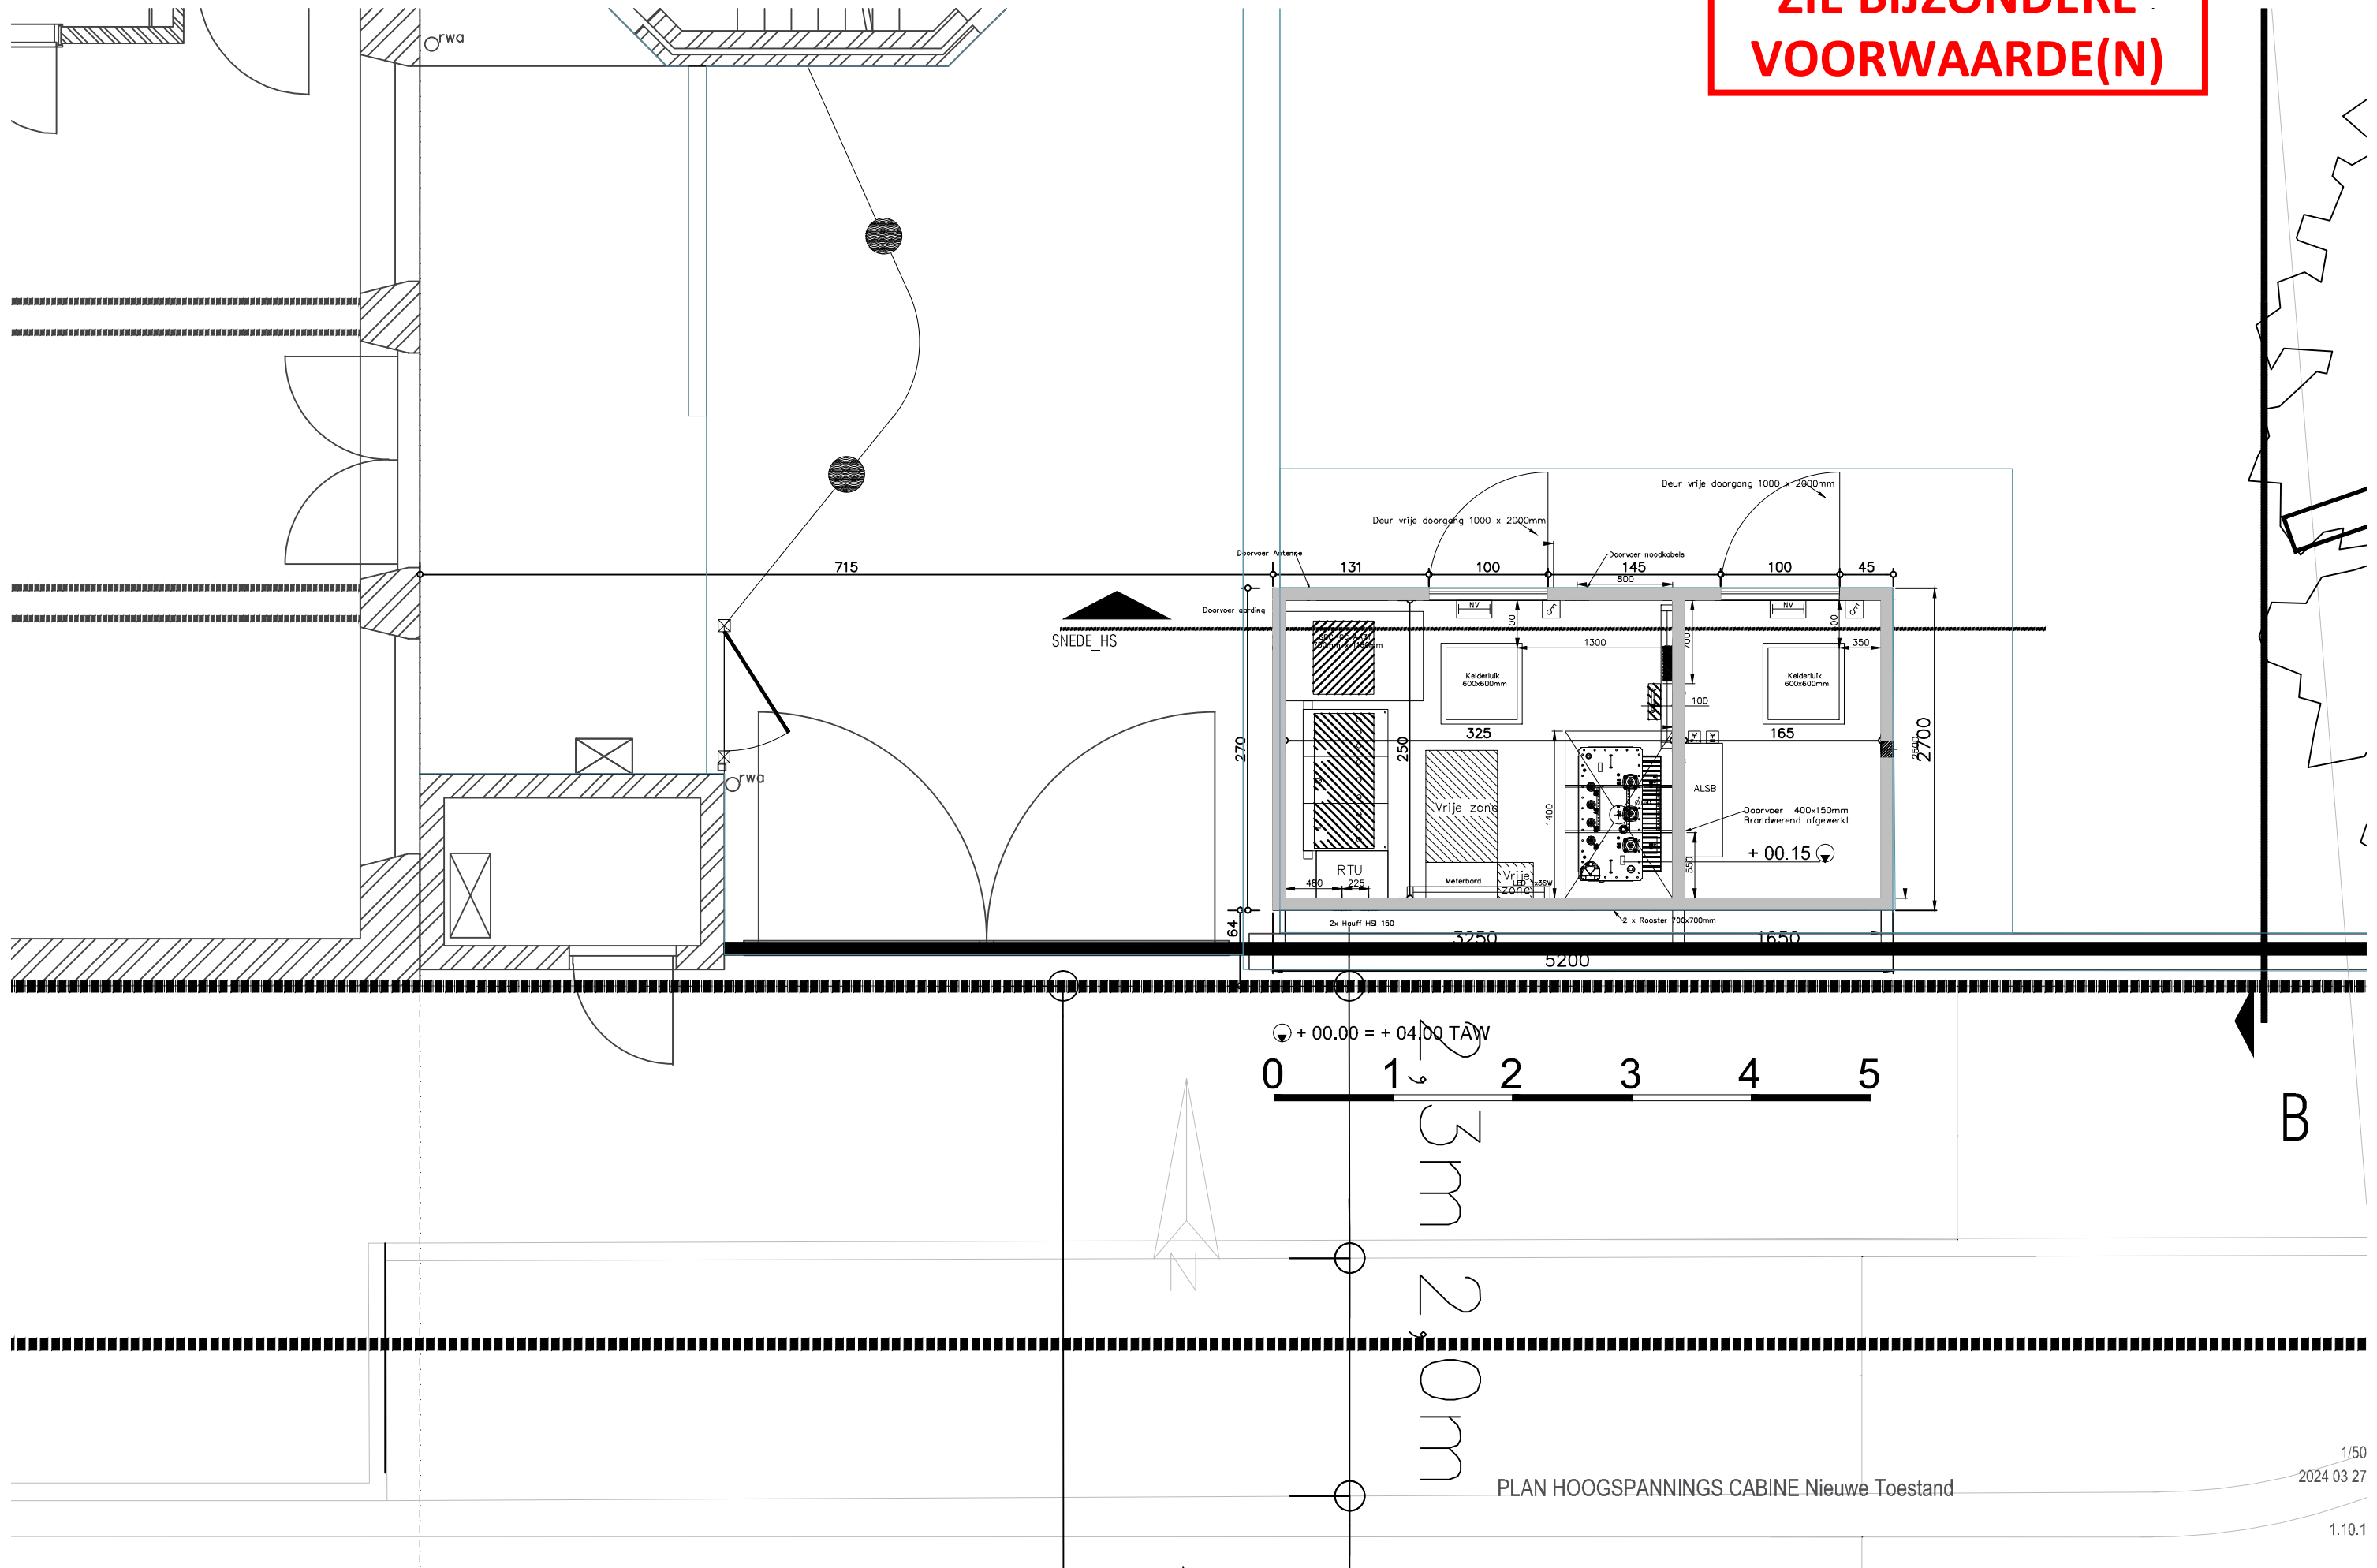

**ZIE BIJZONDERE
VOORWAARDE(N)**

+ 00.00 = + 04.00 TAW
0 1 2 3 4 5

3m
2,0m

PLAN HOOGSPANNINGS CABINE Nieuwe Toestand