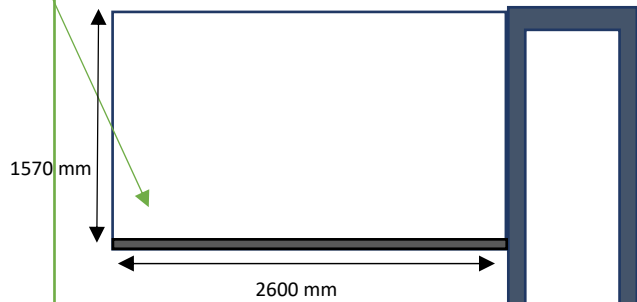

# ZIE BIJZONDERE VOORWAARDE(N)

VOORGEVEL – nieuw

Voorgevel 1:50	
Lengte ↕	9m
Breedte ↔	4m

Rode dakpannen

Gevel met crepi

Stenen vensterbanken

Dorpel