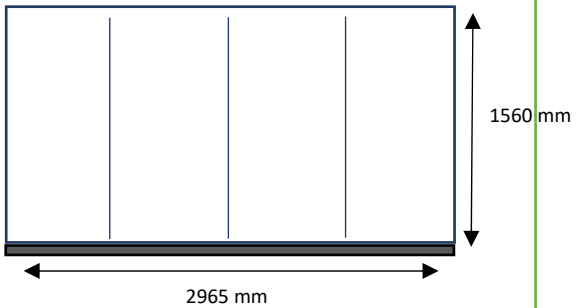

# ZIE BIJZONDERE VOORWAARDE(N)

VOORGEVEL – nieuw

Voorgevel 1:50	
Lengte ↕	9m
Breedte ↔	4m

Rode dakpannen

Gevel met crepi

Stenen vensterbanken

Dorpel