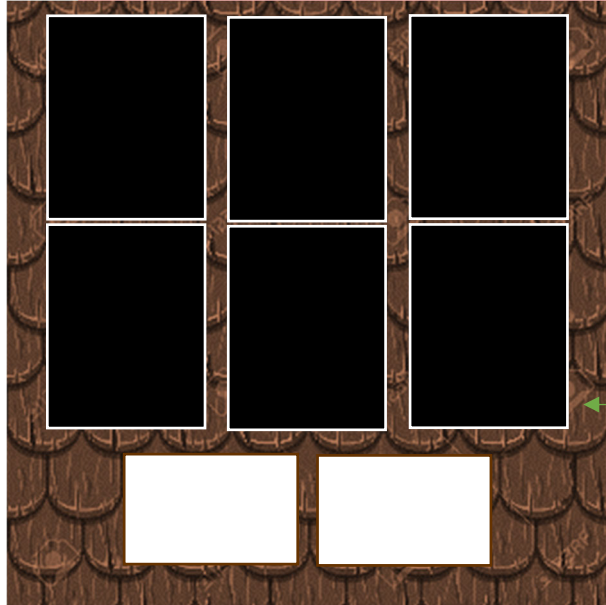

# ZIE BIJZONDERE VOORWAARDE(N)

VOORGEVEL – nieuw

Voorgevel 1:50	
Lengte ↕	9m
Breedte ↔	4m

Rode dakpannen

Gevel met crepi

Stenen vensterbanken

Dorpel