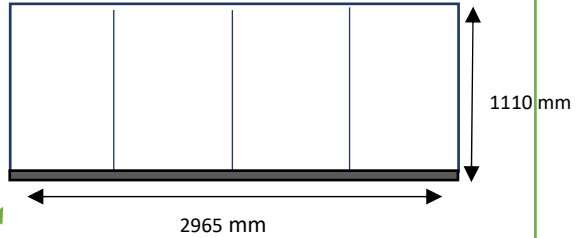

# ZIE BIJZONDERE VOORWAARDE(N)

VOORGEVEL – nieuw

Voorgevel 1:50	
Lengte ↕	9m
Breedte ↔	4m

Rode dakpannen

Gevel met crepi

Stenen vensterbanken

Dorpel