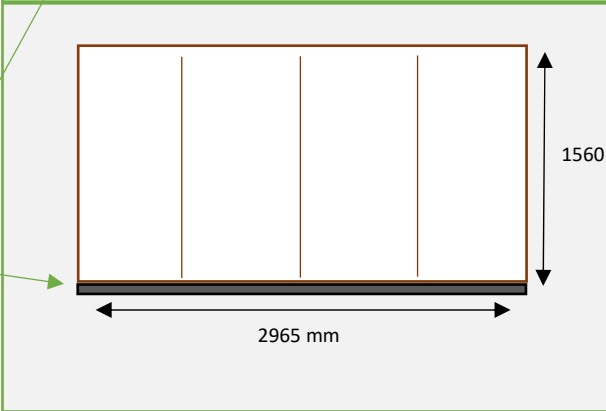

# ZIE BIJZONDERE VOORWAARDE(N)

VOORGEVEL – bestand

Voorgevel 1:50	
Lengte ↕	9m
Breedte ↔	4m

Rode dakpannen

Gevel met witte tegel

Stenen vensterbanken

Gevel met grijze natuursteen

Dorpel