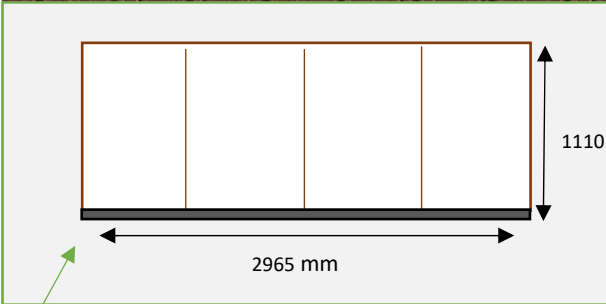

# ZIE BIJZONDERE VOORWAARDE(N)

VOORGEVEL – bestand

Voorgevel 1:50	
Lengte ↕	9m
Breedte ↔	4m

Rode dakpannen

Gevel met witte tegel

Stenen vensterbanken

Gevel met grijze natuursteen

Dorpel