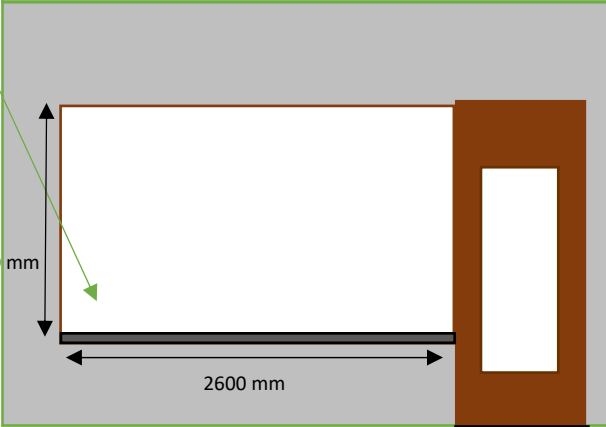

# ZIE BIJZONDERE VOORWAARDE(N)

VOORGEVEL – bestand

Voorgevel 1:50	
Lengte ↕	9m
Breedte ↔	4m

Rode dakpannen

Gevel met witte tegel

Stenen vensterbanken

Gevel met grijze natuursteen

Dorpel