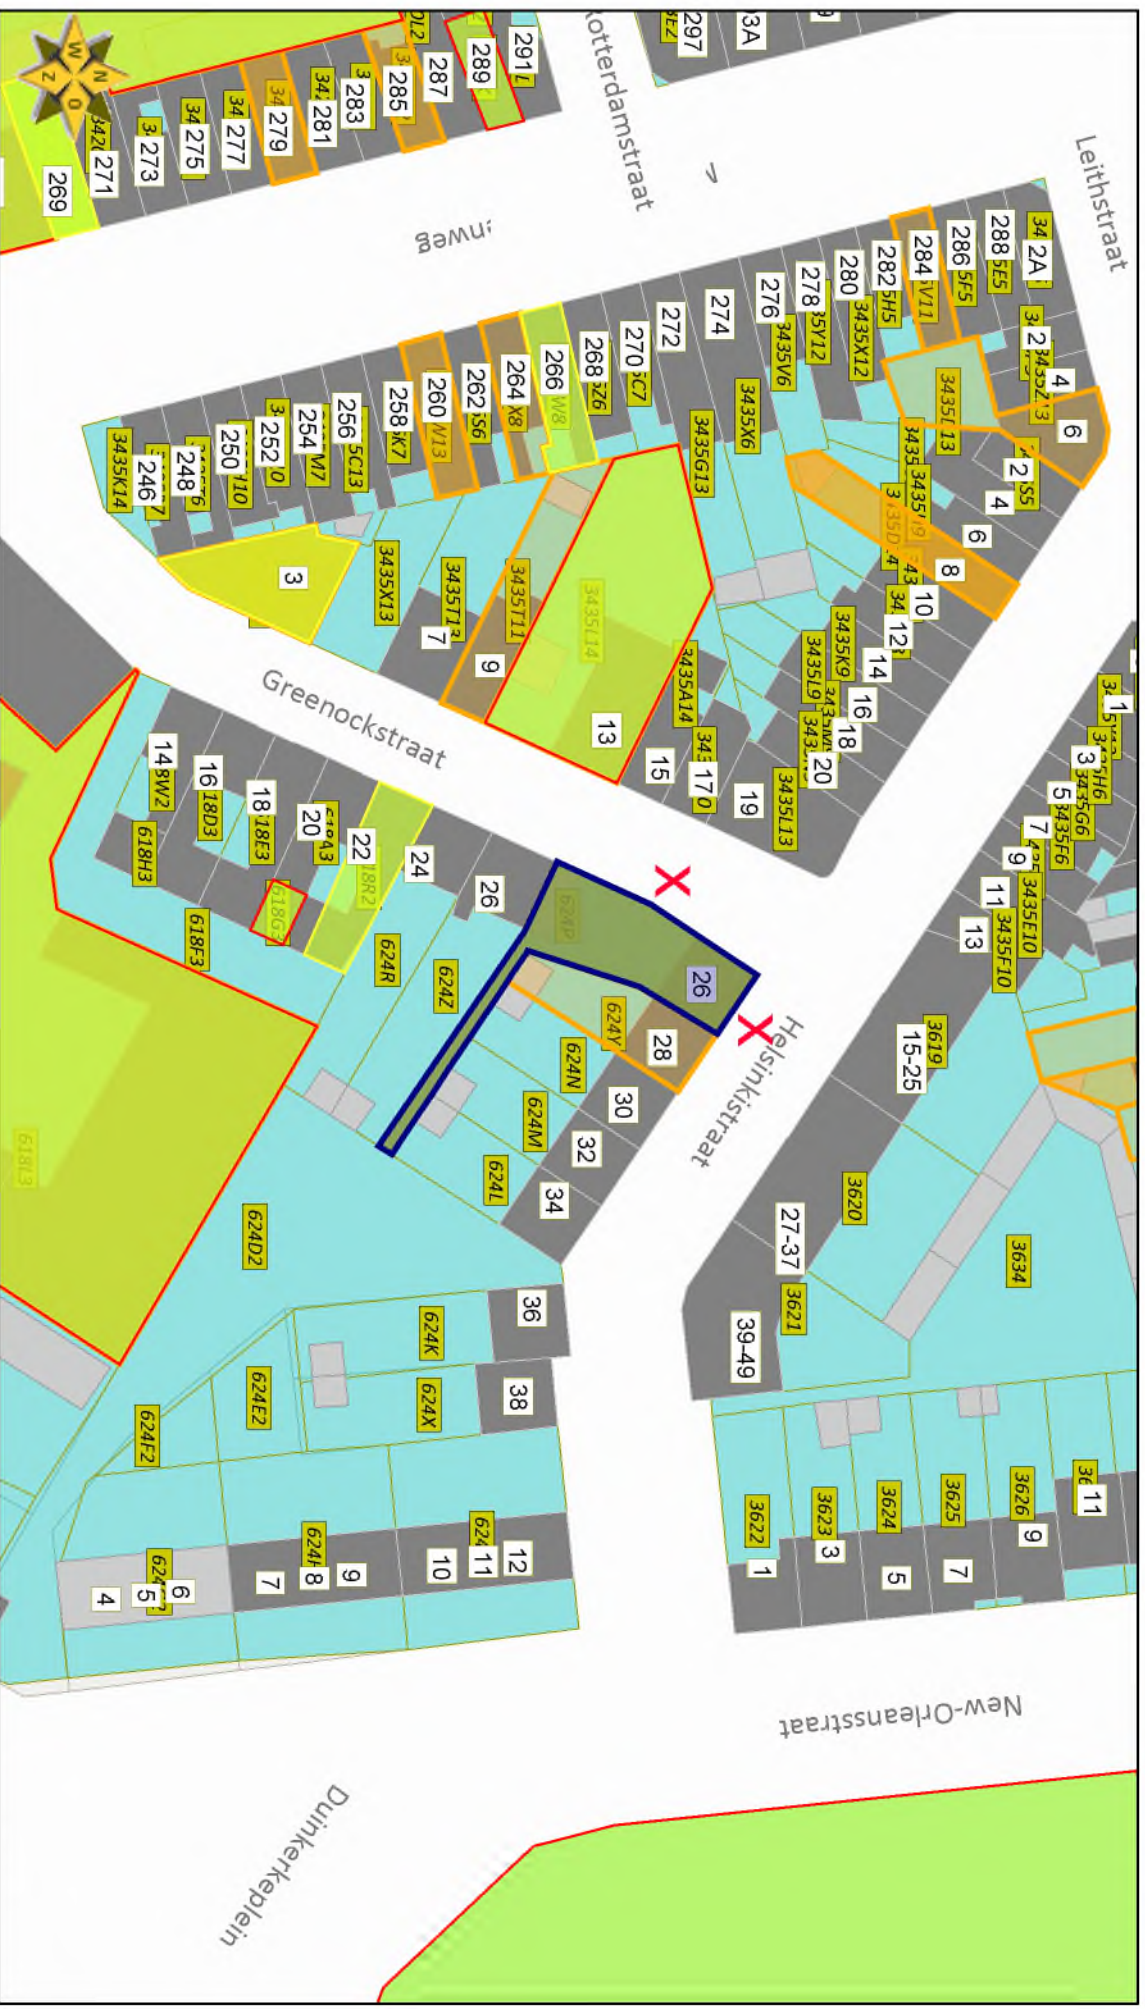

# aanduiding gele affiches

Date 19.06.2024

Scale 1/781