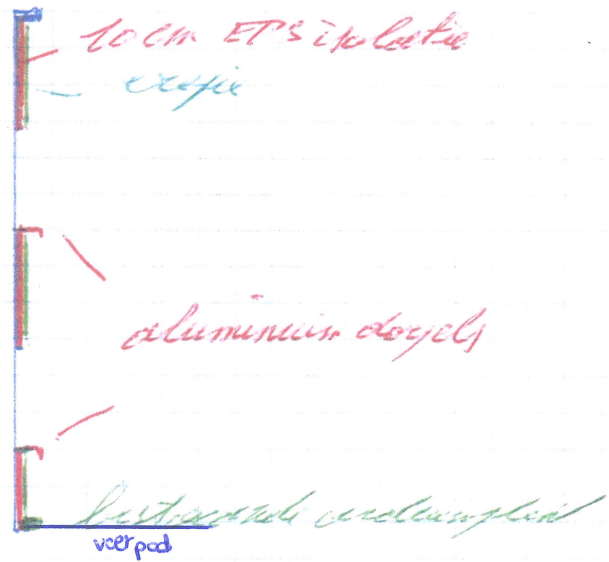

# BROSSÉ EDDY

## Doorsnede

TOTALE  
AFWERKINGS Dikte  
isolatie + ceppi  
= 11,50 cm

SCHAAL 1/100