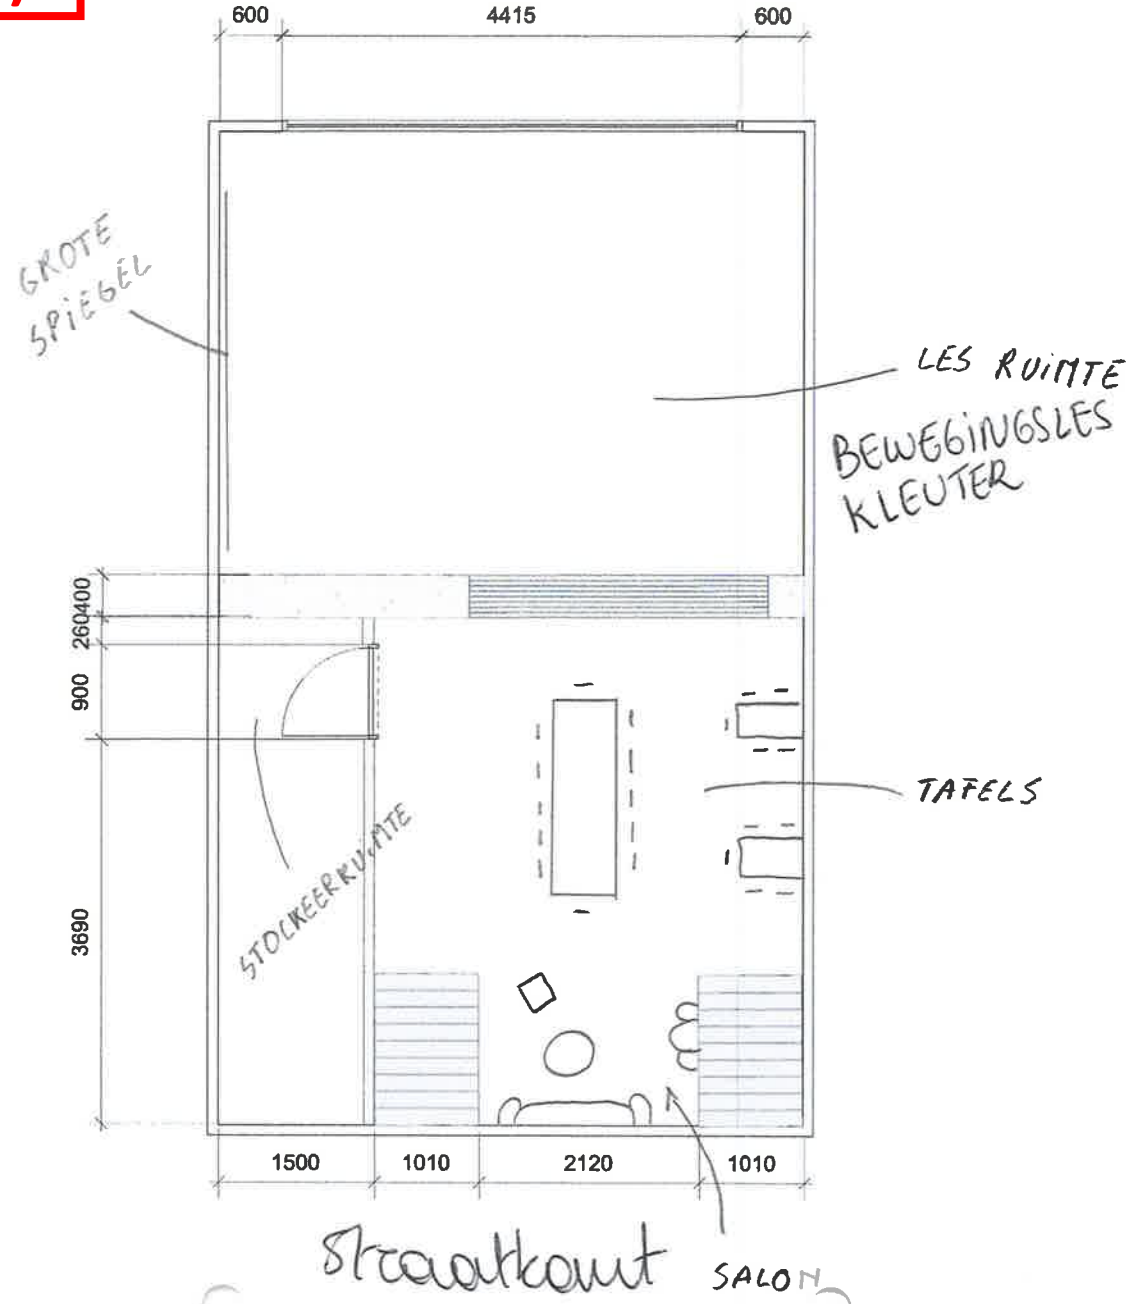

ZIE BIJZONDERE
VOORWAARDE(N)

ADRES Bouwplaats/kaassteeg 980 Kortrijk steenweg 980
SOORT plan: Grondplan verdieping 1 & 1,1
TOESTAND : NIEUW
SCHAALE :