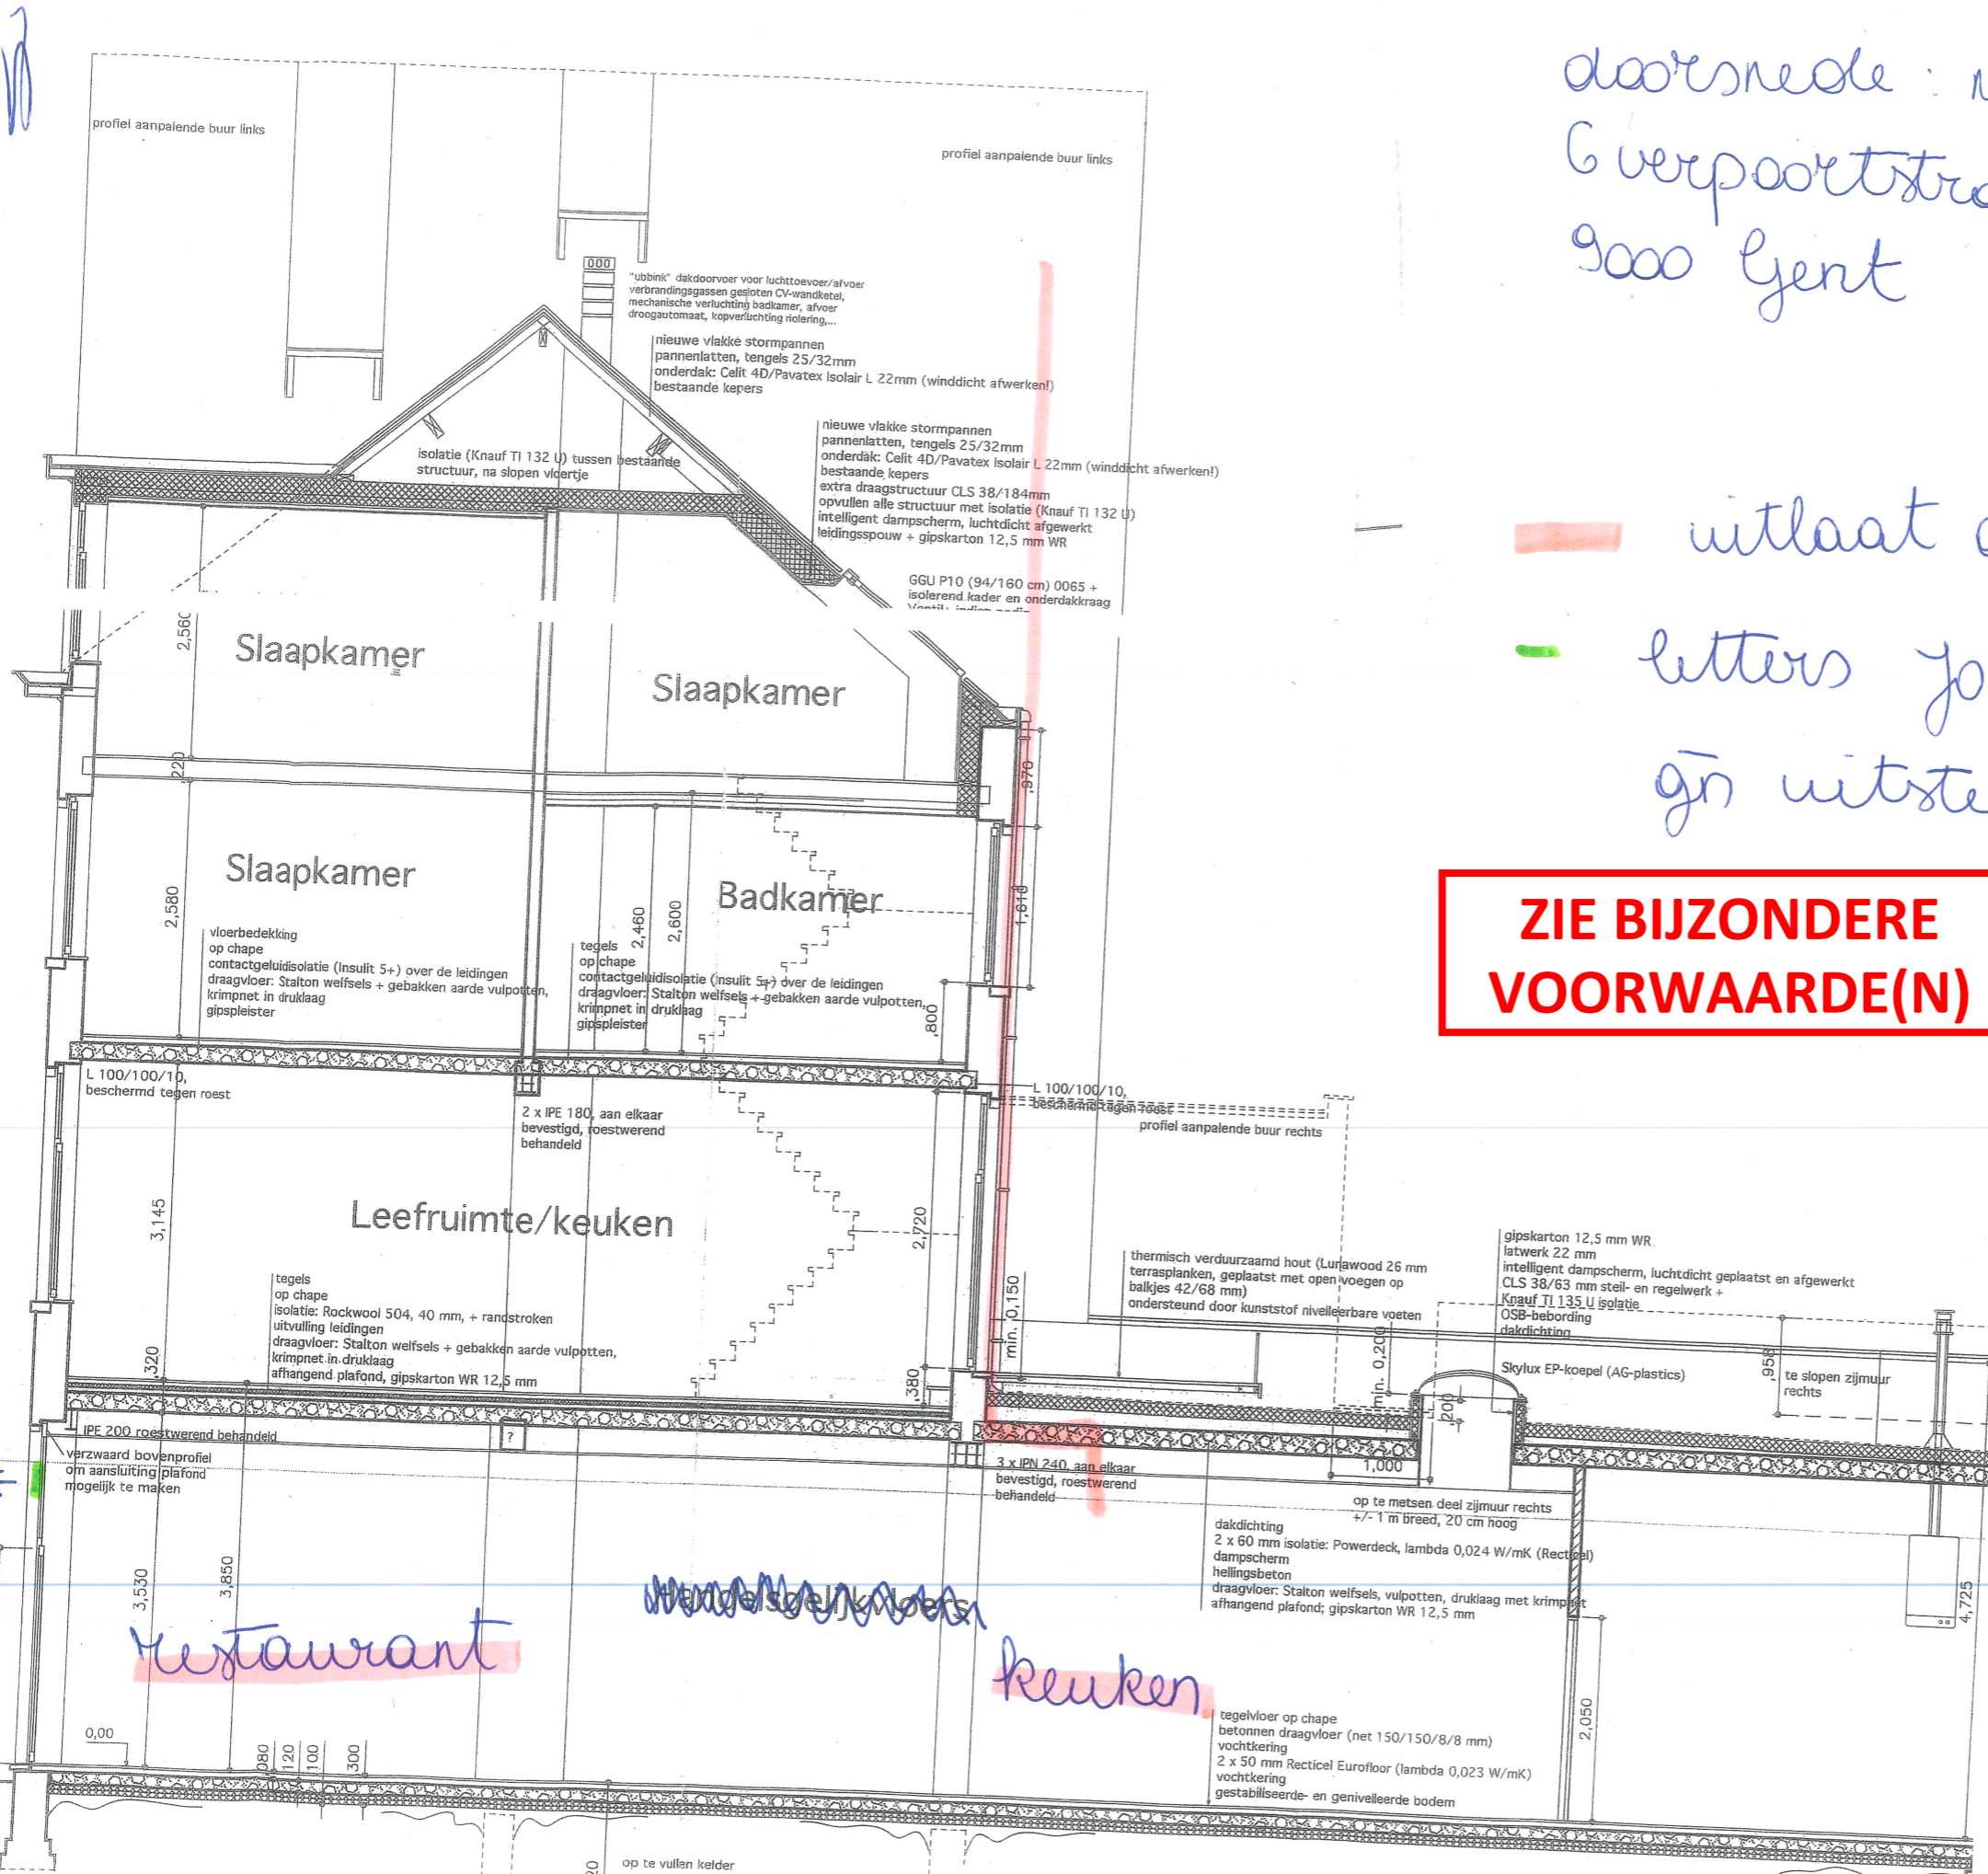

doorsnede: nieuwe toestand  
 Overpoortstraat 116  
 9000 Gent

uitlaat dampkap  
 letters Jonny's Burger  
 gn uitstekken

**ZIE BIJZONDERE  
 VOORWAARDE(N)**

Restaurant

keuken

Doorsnede geplande/terreinprofiel