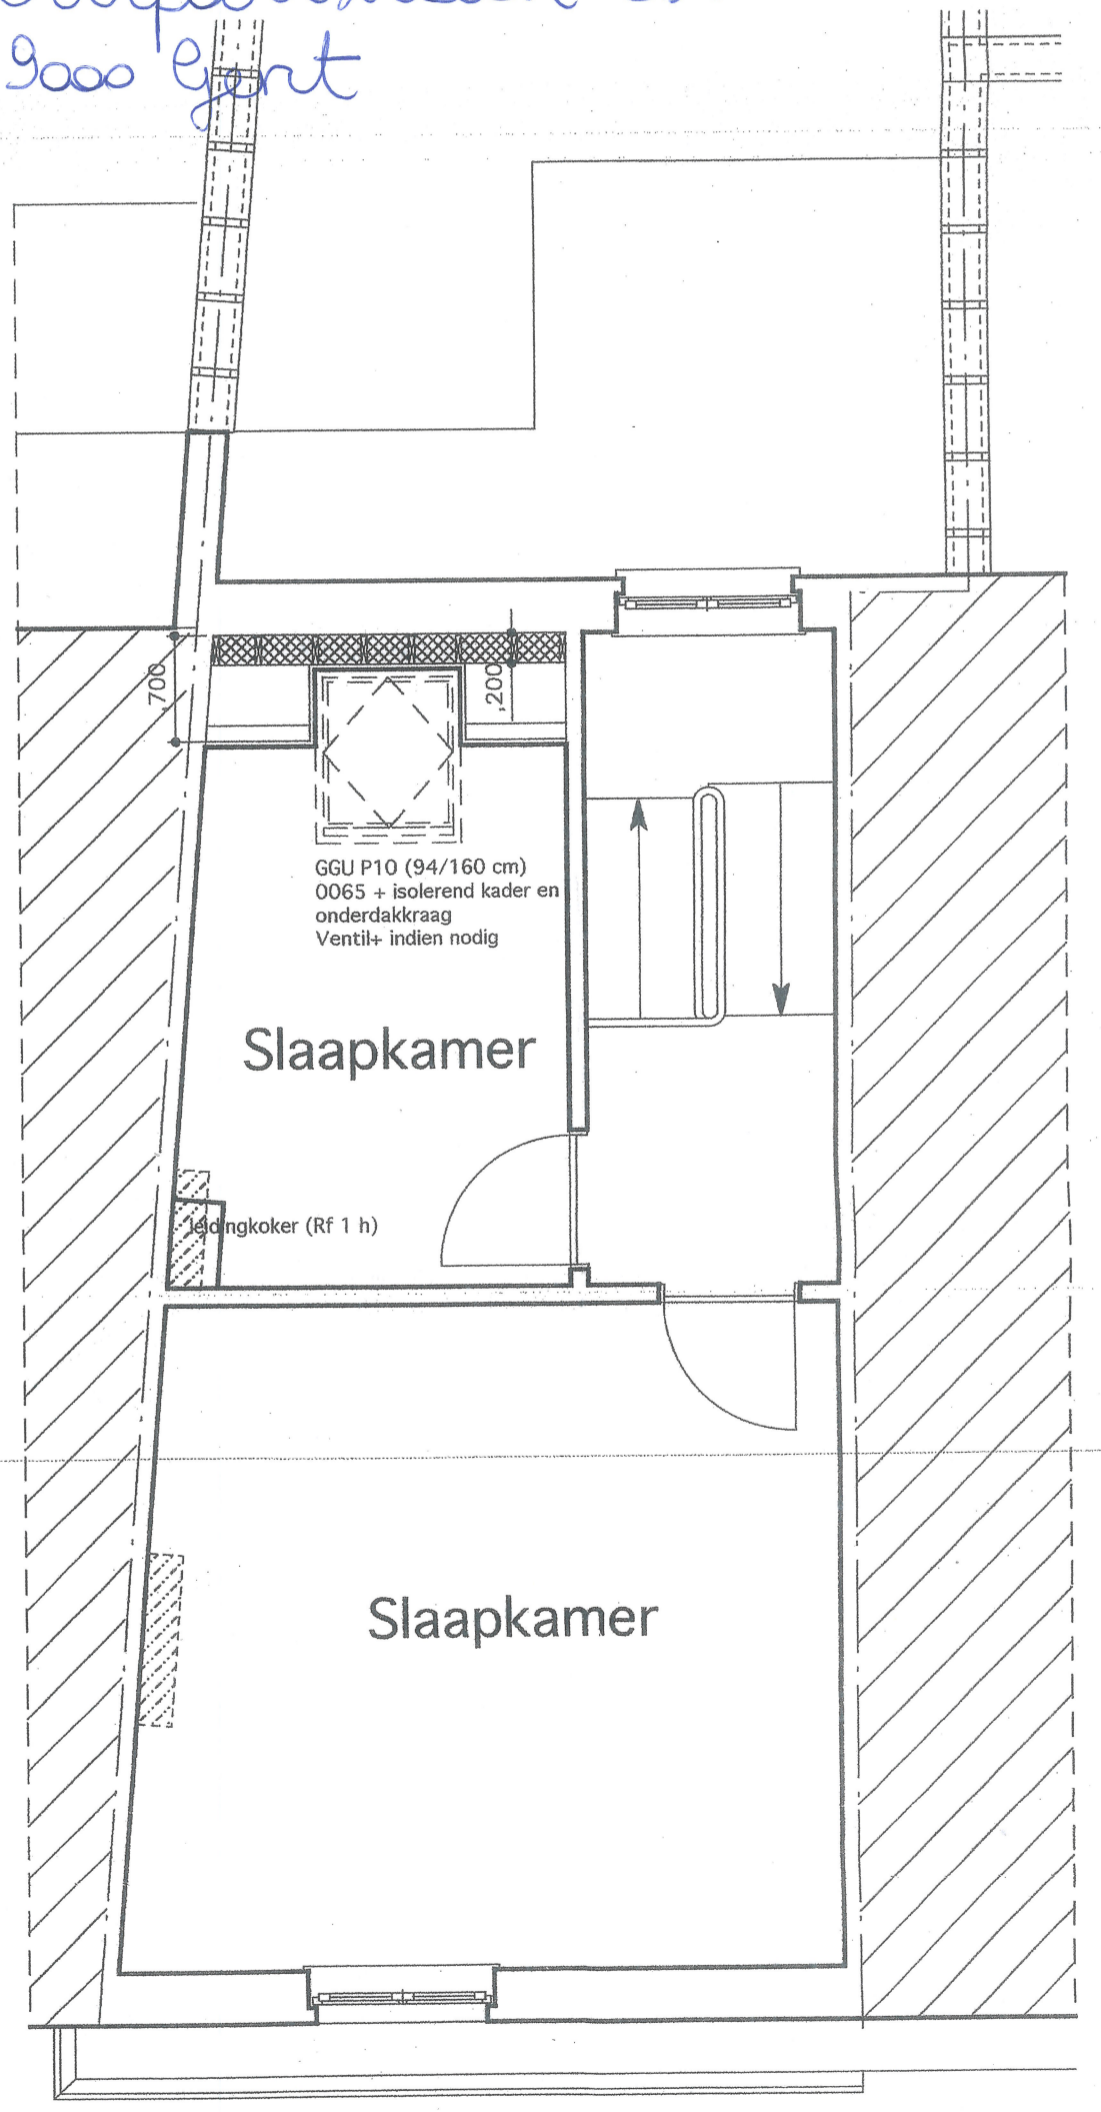

Situatie 1/500e

grondplan 3de verdieping
 bestaande toestand
 Overpoortstraat 116
 9000 Gent

htergevel geplande

Grondplan 3e verdieping geplanc