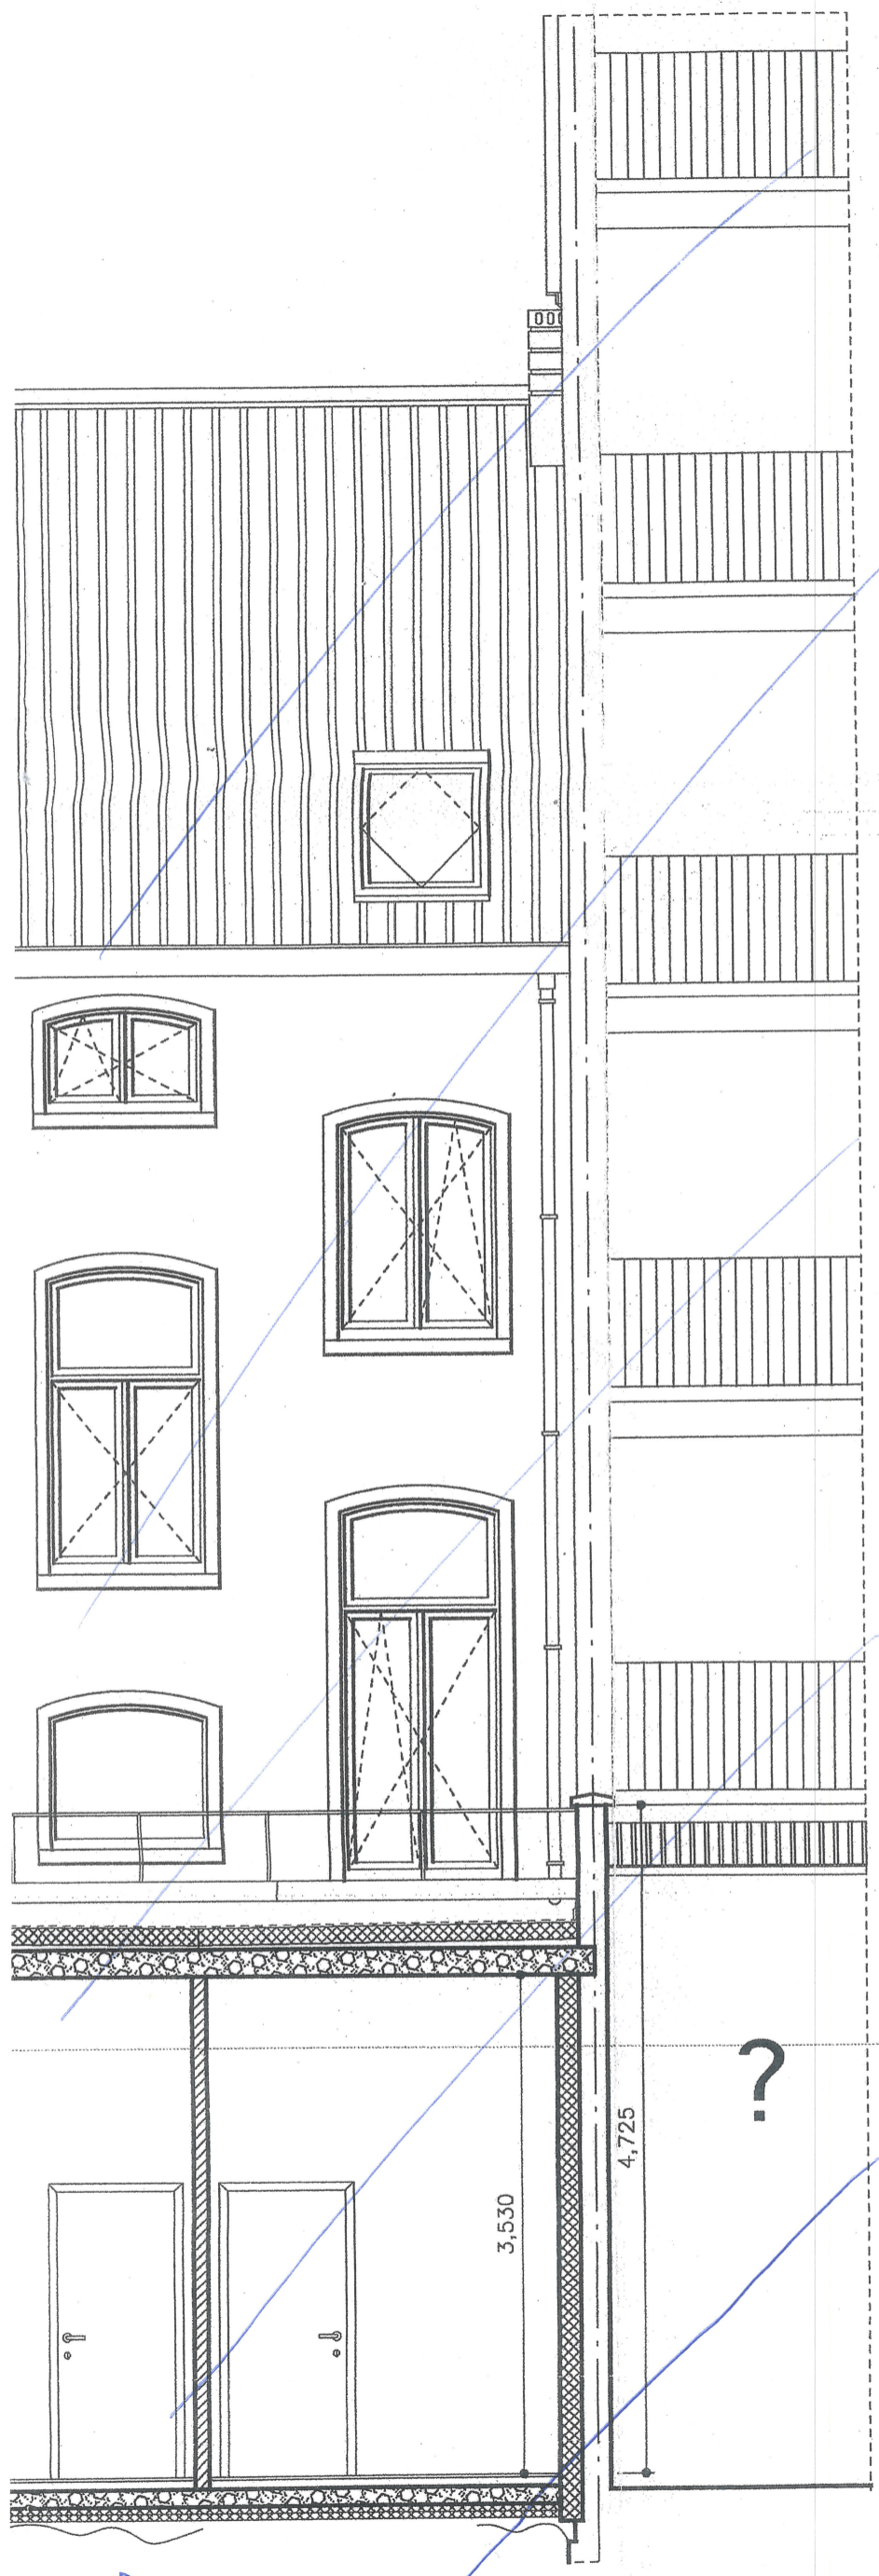

Situatie 1/500e

grondplan 3de verdieping
 bestaande toestand
 Overpoortstraat 116
 9000 Gent

htergevel geplande

Grondplan 3e verdieping geplanc