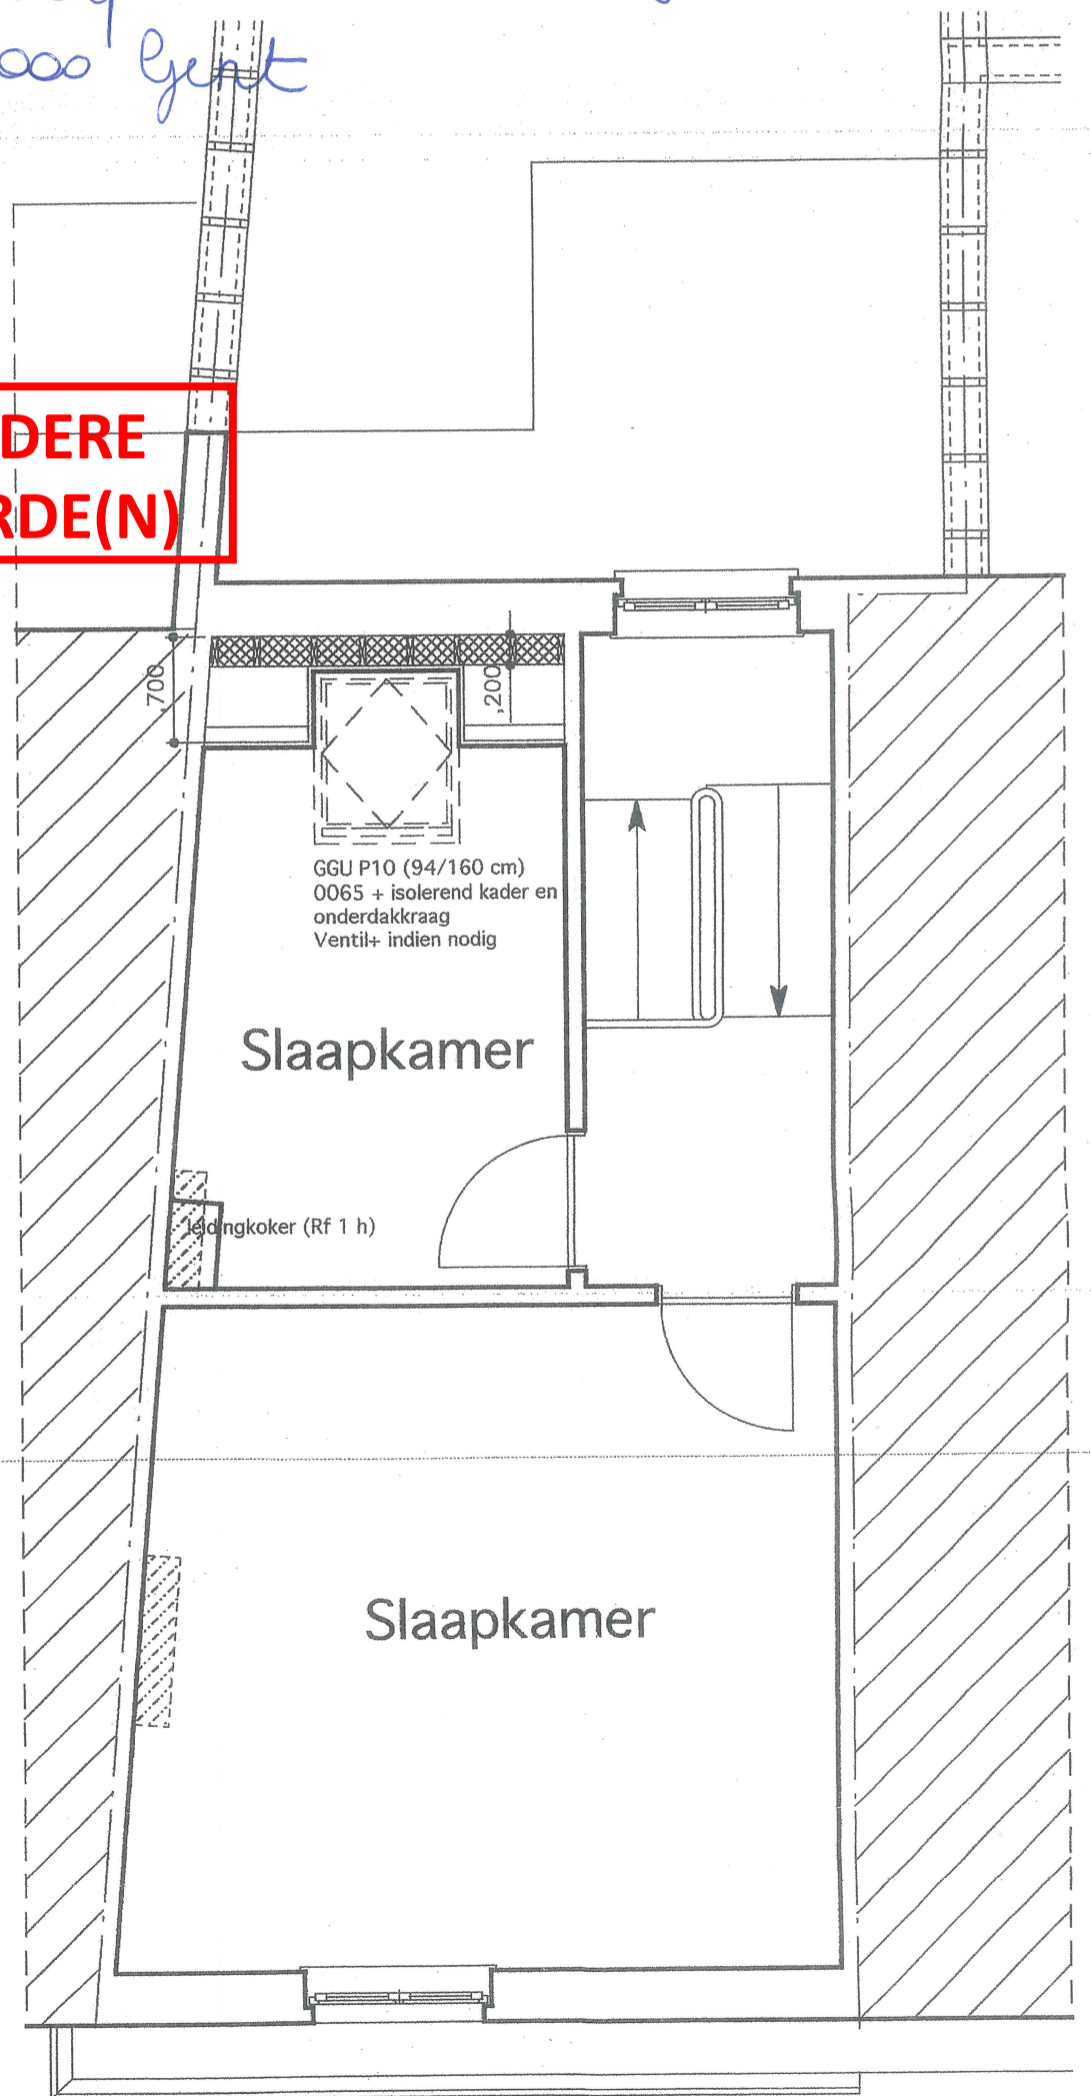

Situatie 1/500e
 grondplan 3de verdieping
 nieuwe toestand
 Overpoortstraat 116
 9000 Gent

**ZIE BIJZONDERE
 VOORWAARDE(N)**

ntergevel geplande

Grondplan 3e verdieping geplanc