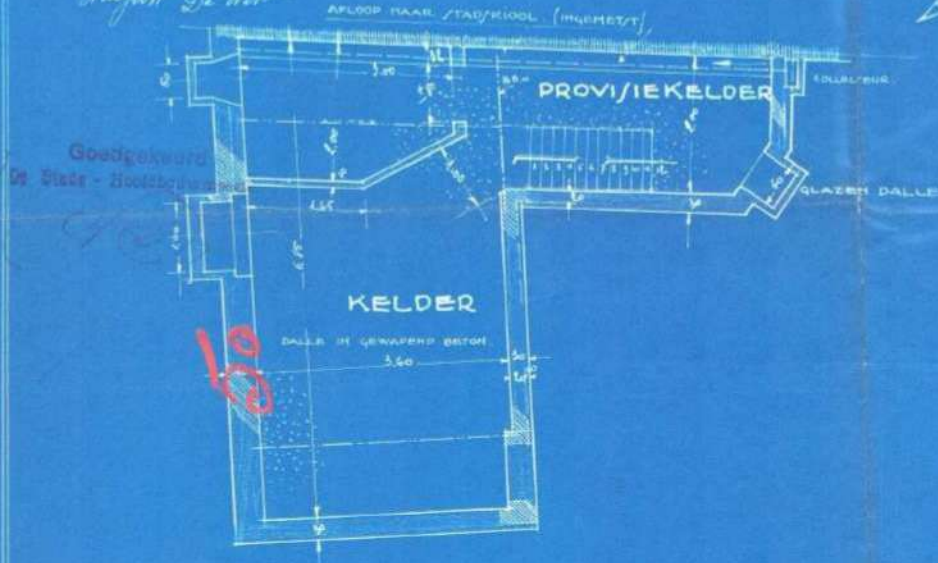

1930. Plan n° 12  
30.3.1930

**BOUWEN VAN EEN KOFFIEHUIS MET WINKEL OP EEN GROND  
GELEGEN HOEK FERRERLAAN EN DAHLIA/TRAAT BEKEND ONDER  
SECTIE K. N° 552 VOOR REKENING VAN M<sup>r</sup>. G. DE WITTE.  
GREN/STRAAT. N° 3. MARIAKERKE.**

OM GEVOLGD TE WORDEN BIJ HIERE AANVRAAG  
**DE EIGENAAR.**

OPGEMAAKT TE GENT DEN 26.3.30 DOOR ONDERGETEKENDE  
**BOUWMEE/TER.**

*G. De Witte*

*M. Joz*

**KELDERPLAN.**

DE WITTE  
1930  
10

**GELIJKVLOERPLAN.**