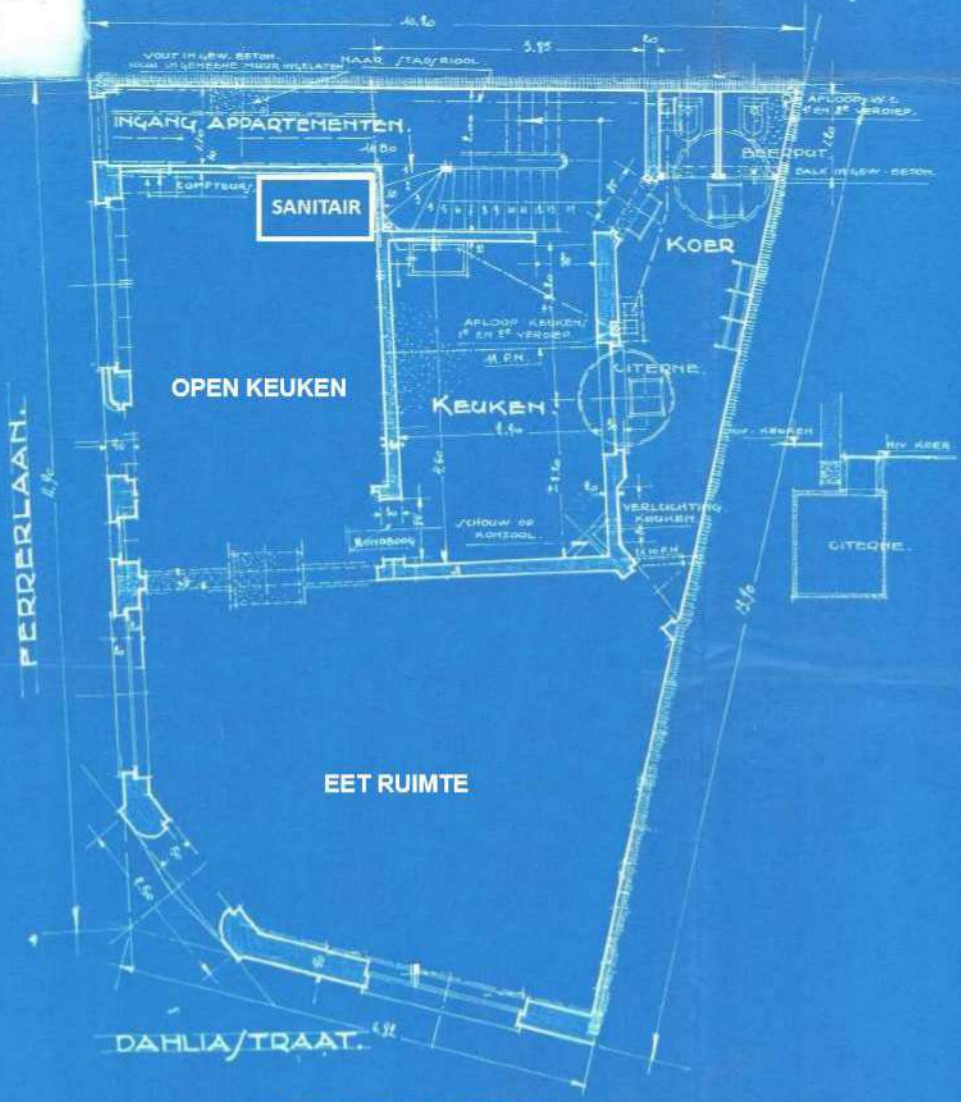

1930. Plan n° 12  
30.3.1930

**BOUWEN VAN EEN KOFFIEHUIS MET WINKEL OP EEN GROND  
GELEGEN HOEK FERRERLAAN EN DAHLIA/TRAAT BEKEND ONDER  
SECTIE K. N° 552 VOOR REKENING VAN M<sup>r</sup>. G. DE WITTE.  
GREN/STRAAT. N° 3. MARIAKERKE.**

OM GEVOLGD TE WORDEN BIJ HIERE AANVRAAG  
**DE EIGENAAR.**

OPGEMAAKT TE GENT DEN 26.3.30 DOOR ONDERGETEKENDE  
**BOUWMEE/TER.**

*G. De Witte*

*M. Joz*

**KELDERPLAN.**

DE WITTE  
1930  
10

**GELIJKVLOERPLAN.**