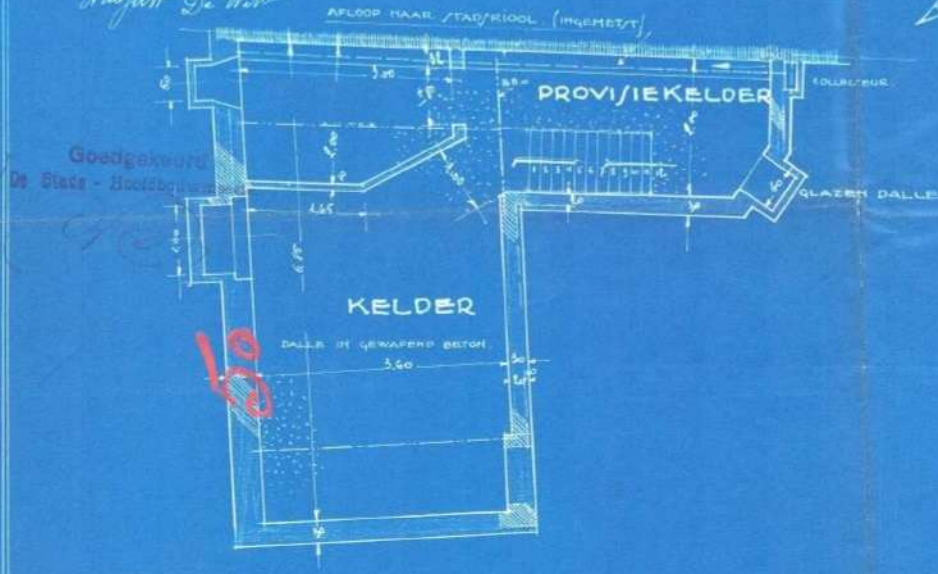

1930. *Blauw 7 n. 13*
30.8.1930

**BOUWEN VAN EEN KOFFIEHUIS MET WINKEL OP EEN GROND
GELEGEN HOEK FERRERLAAN EN DAHLIA/TRAAT BEKEND ONDER
SECTIE K. N° 552 | 2. VOOR REKENING VAN M^r. G. DE WITTE.
GREN/STRAAT. N° 3. MARIAKERKE.**

OM GEVOELD TE WORDEN BIJ NIET AANVAAG
DE EIGENAAR.

OPGEHAAKT TE GENT DEN 26-8-30 DOOR ONDERGETEKENDE
BOUWMEE/TER.

G. De Witte

M. Joz

KELDERPLAN.

AMBIET
IER
555
JOUR
2000
BLAUB