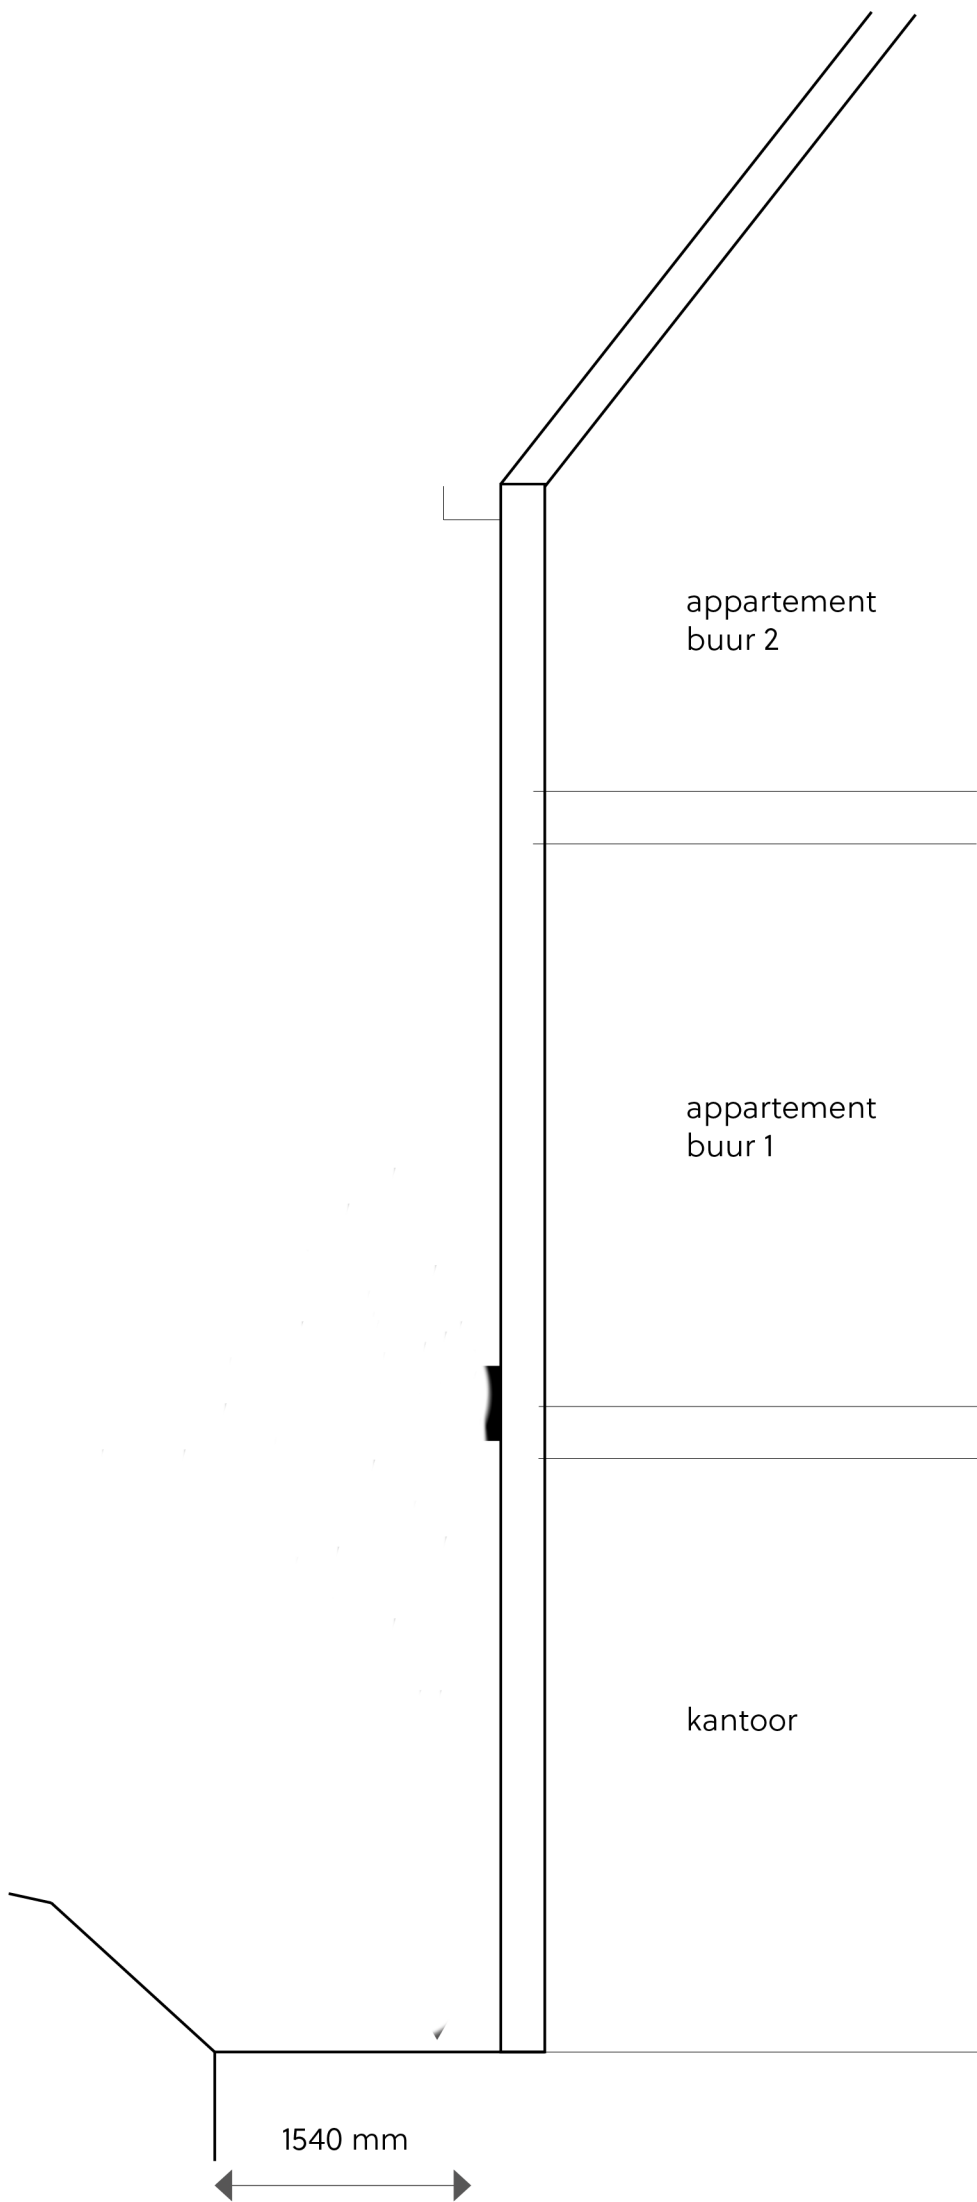

Uittreksel uit het kadastraal percelenplan

Gecentreerd op:
WETTEREN 1 AFD

Meest recente toestand
Aangemaakt op 20/03/2024
Schaal: 1:500

verlichte lichtbakken
in plexi
8 cm dikte
wit met gekleurd logo in blauw
en oranje

660 mm

600 mm

3950 mm

1540 mm

appartement
buur 2

appartement
buur 1

kantoor