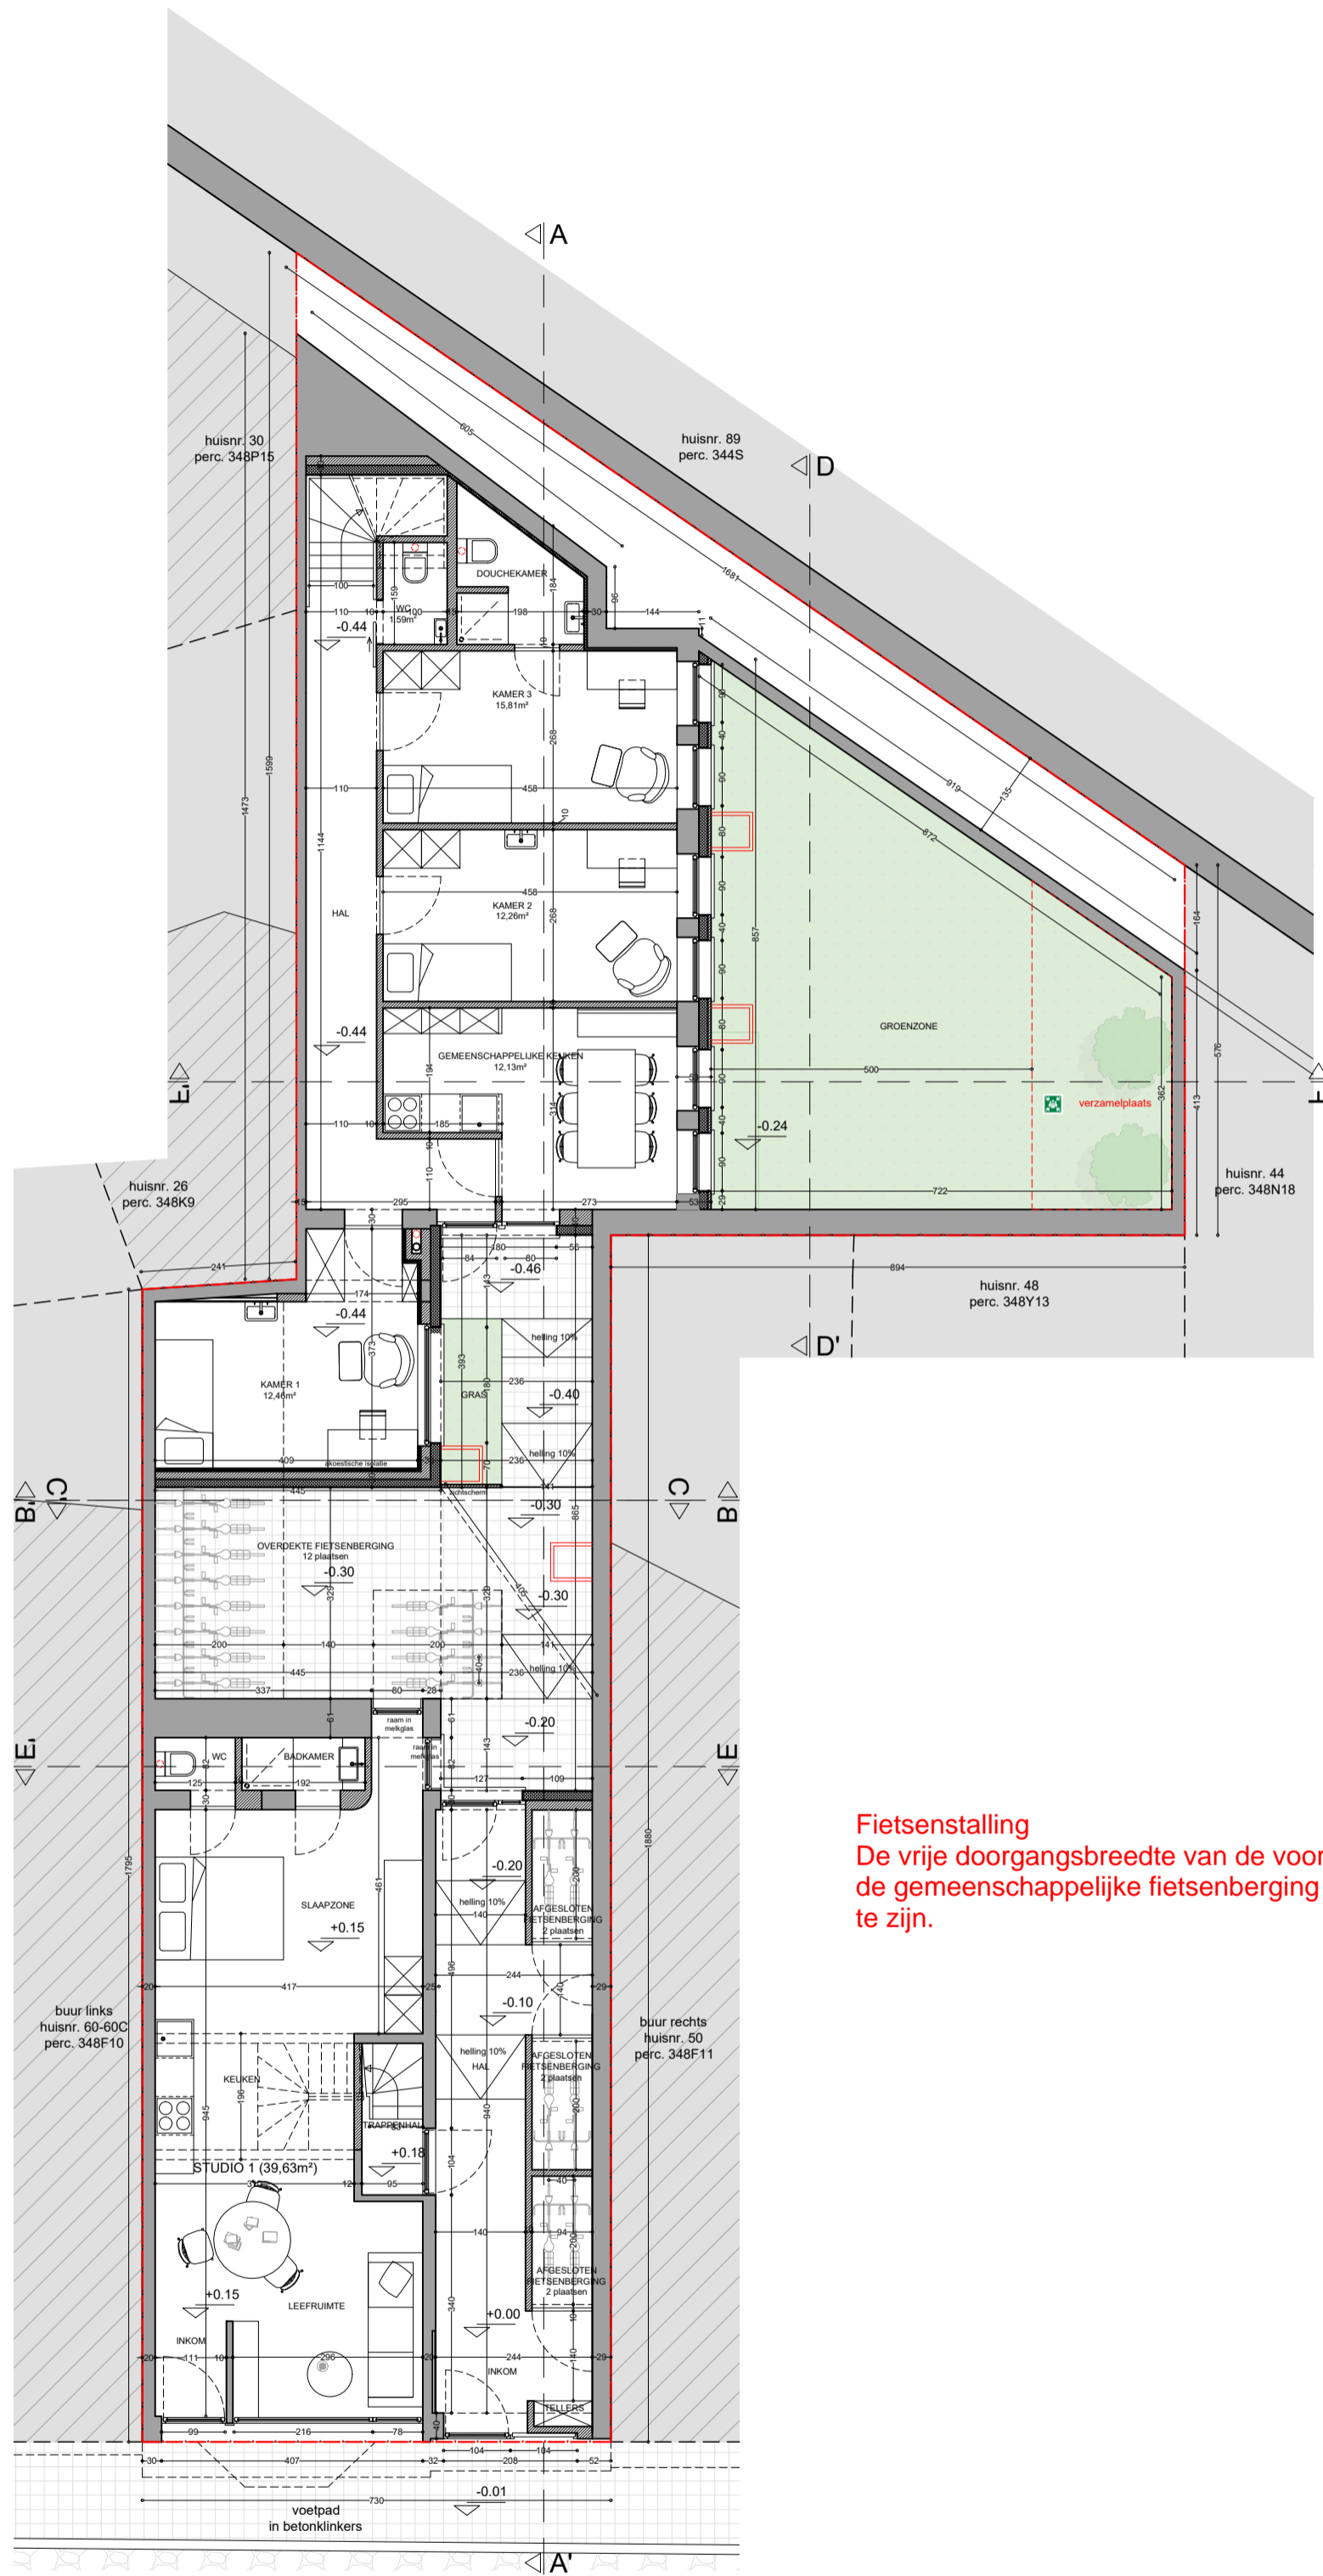

ZIE BIJZONDERE VOORWAARDE(N)

Fietsenstalling
De vrije doorgangsbreedte van de voordeur en de deur naar de gemeenschappelijke fietsenberging dient minimaal 1,10 m te zijn.