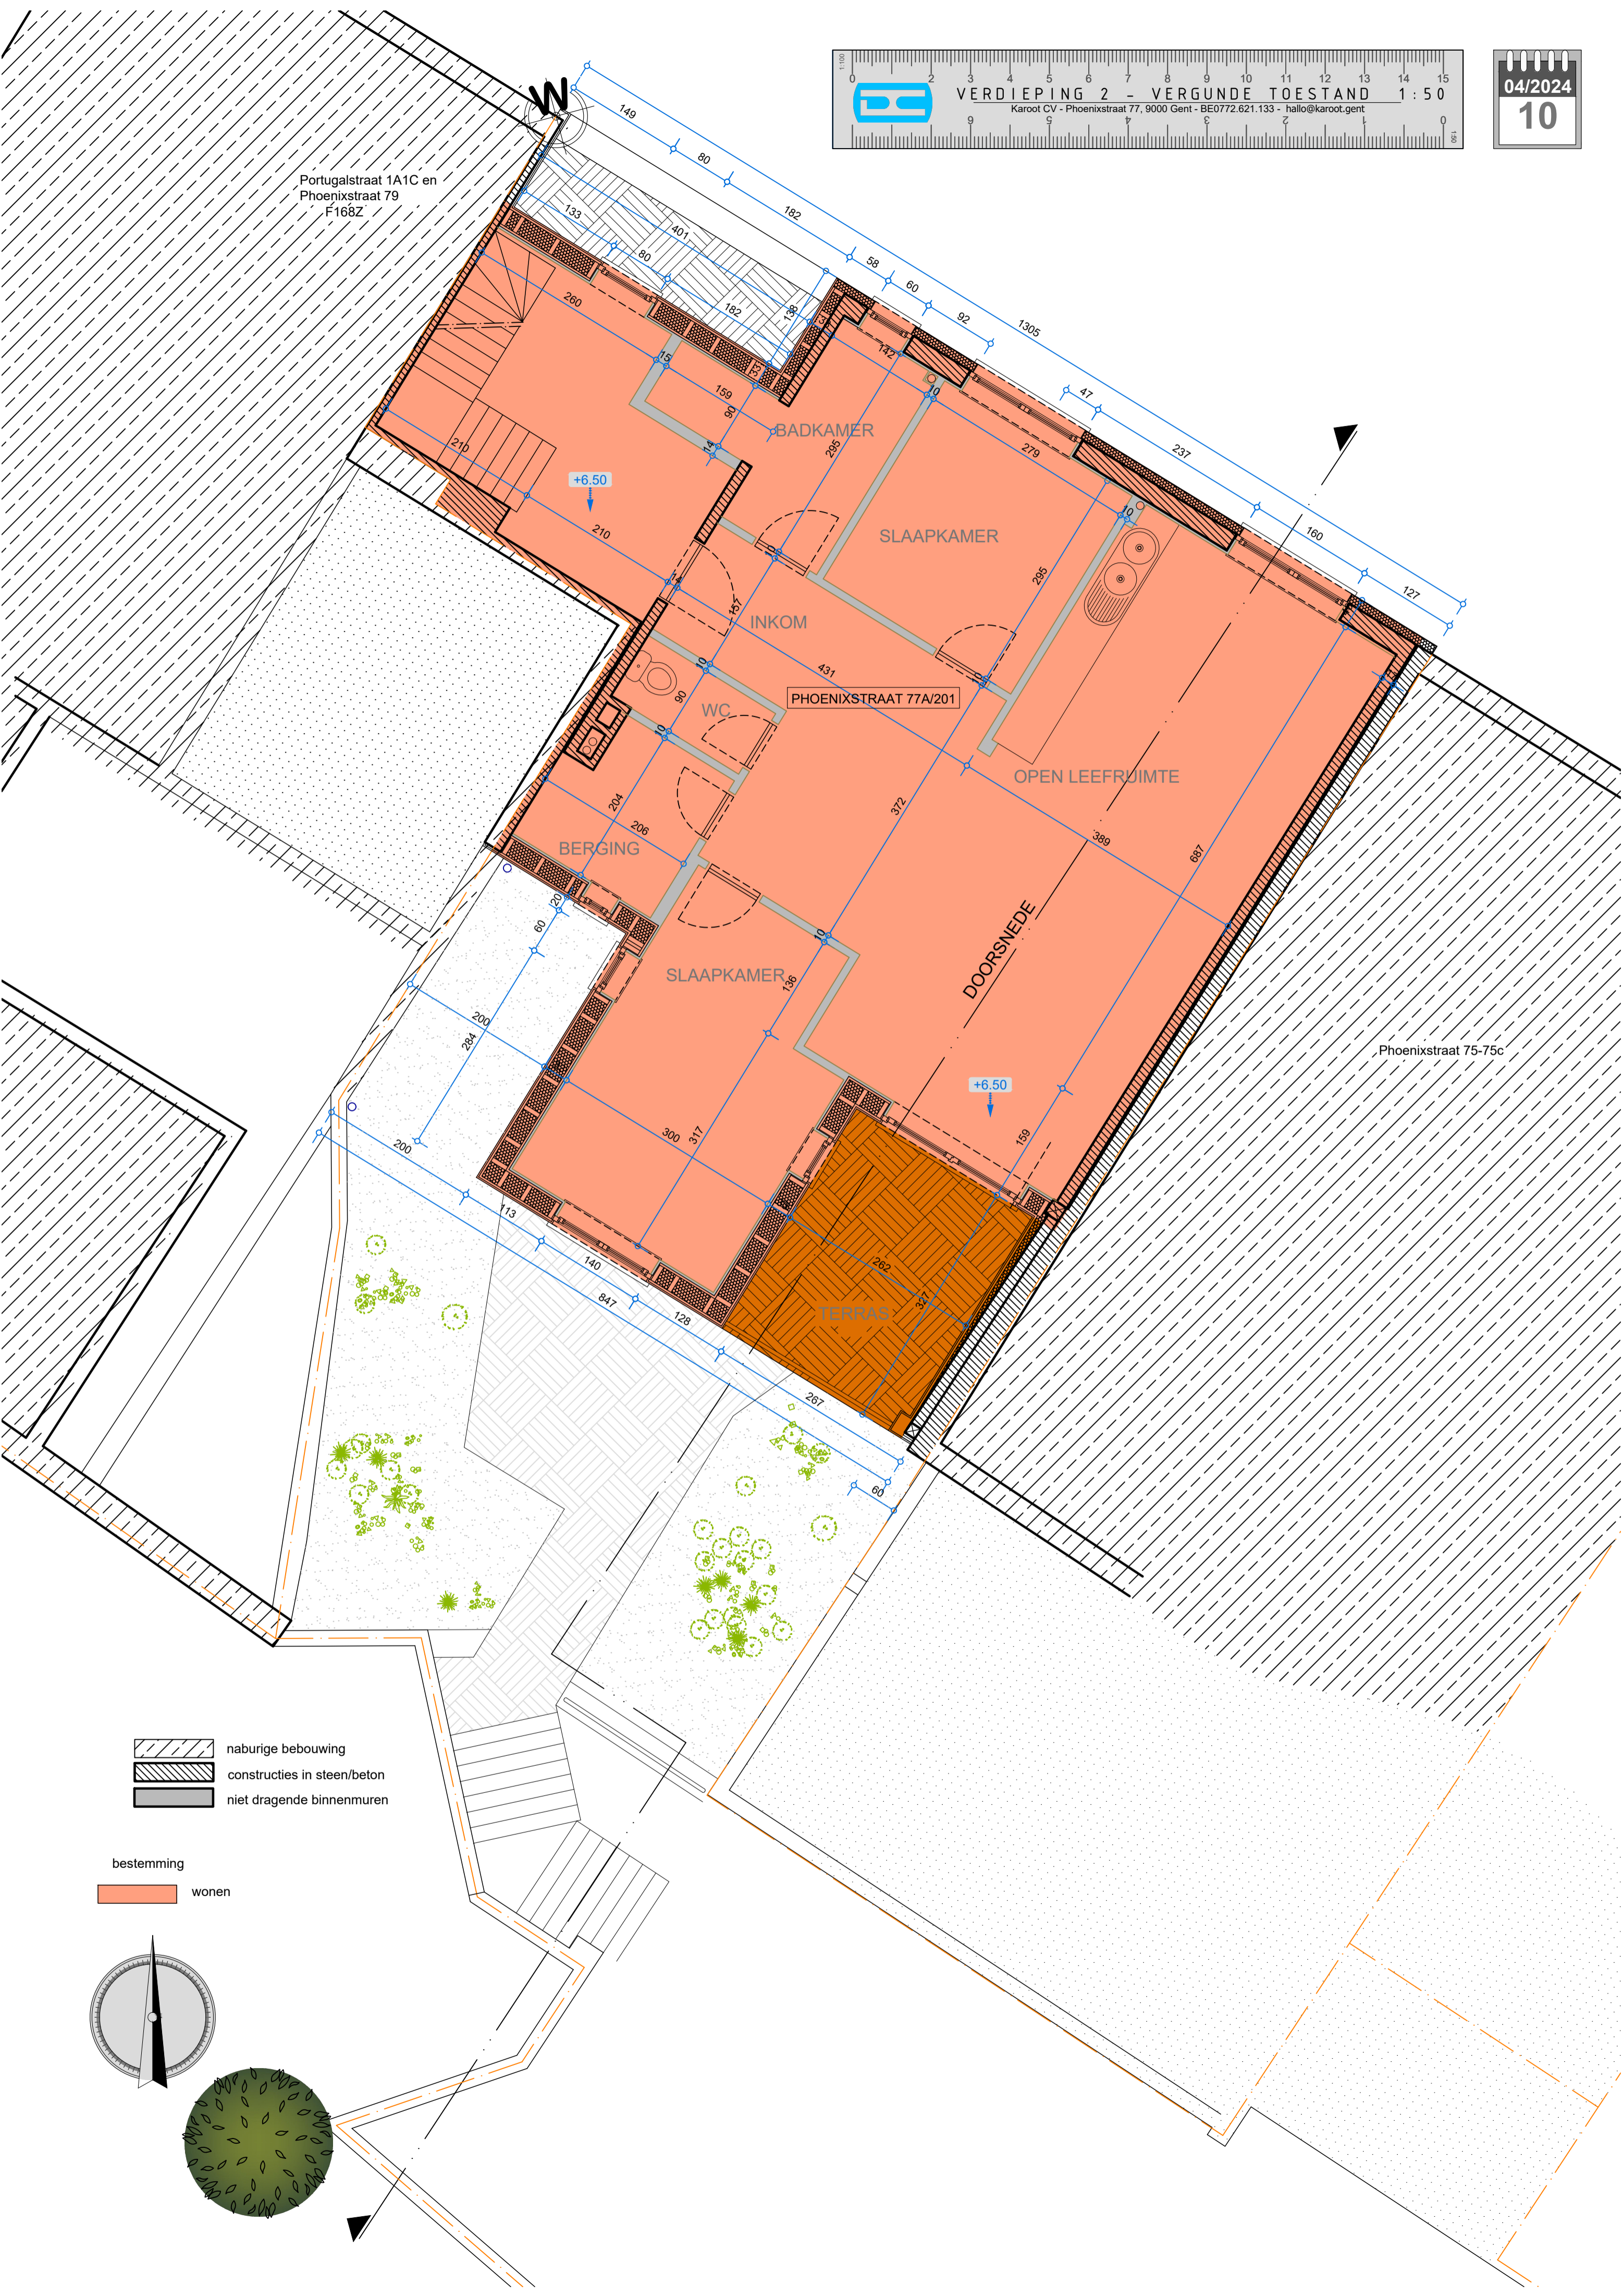

Portugalstraat 1A1C en
Phoenixstraat 79
F168Z

- naburige bebouwing
- constructies in steen/beton
- niet dragende binnenmuren

bestemming
 wonen