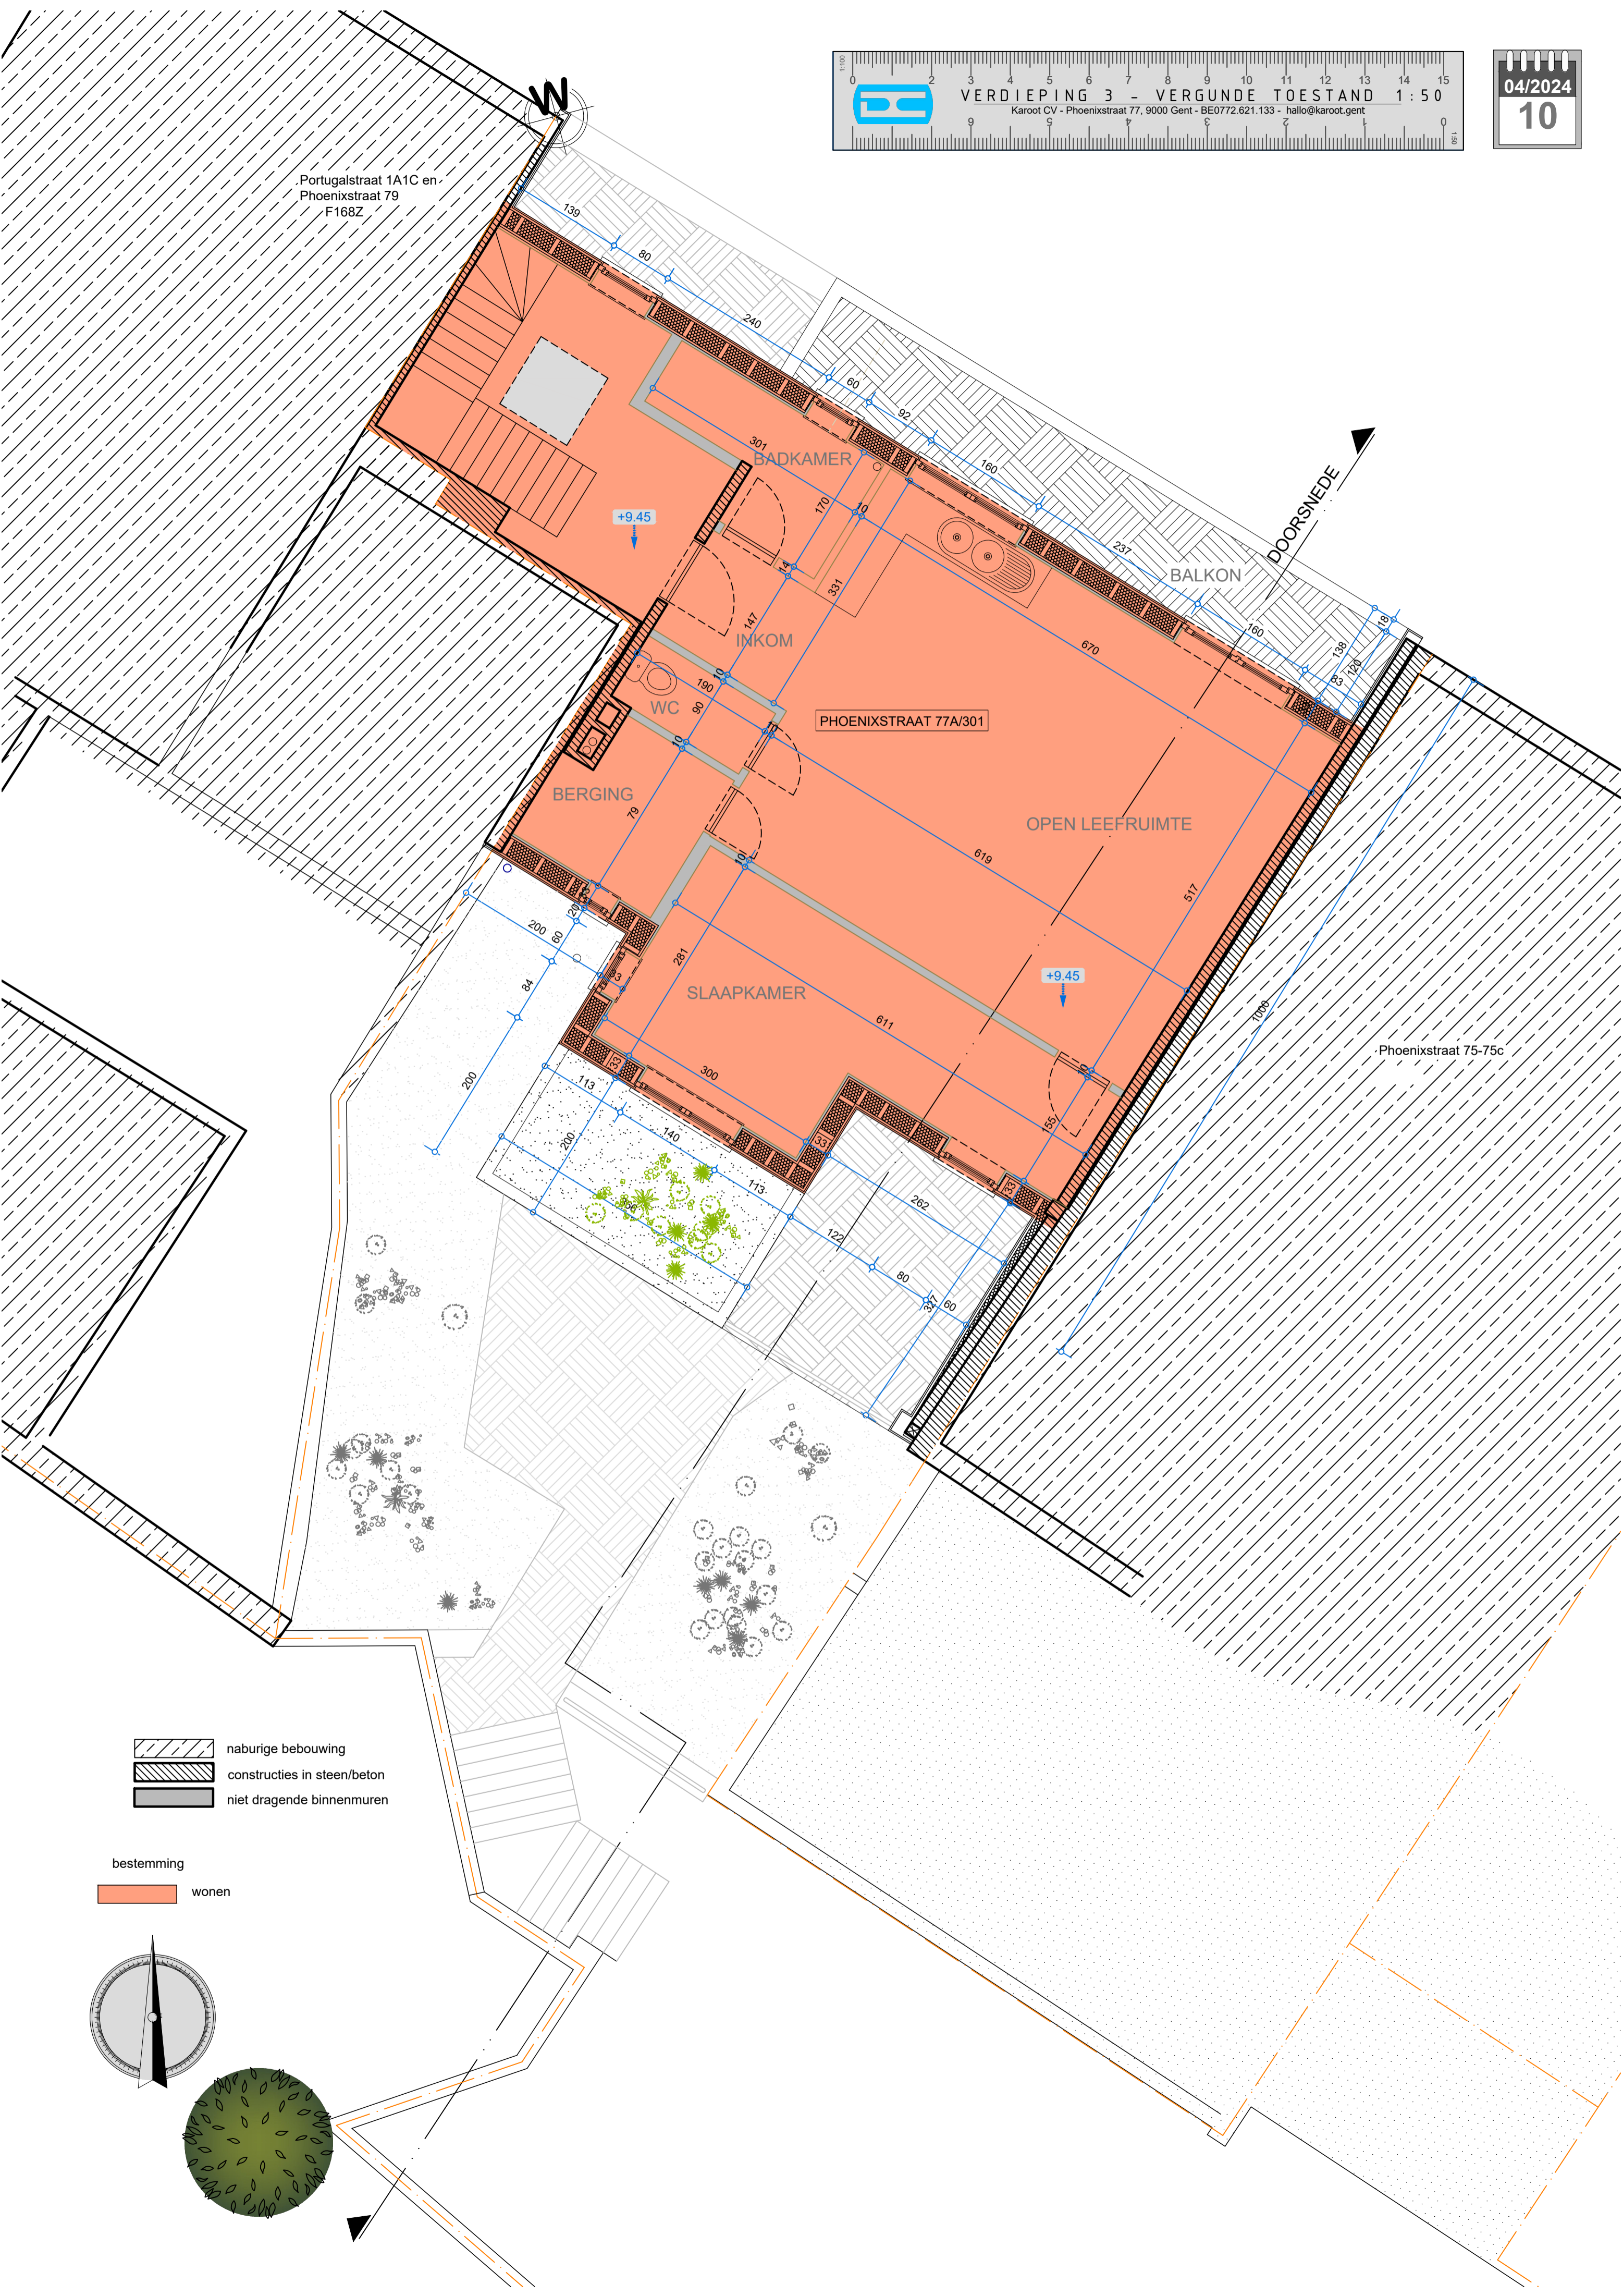

Portugalstraat 1A1C en  
Phoenixstraat 79  
F168Z

- naburige bebouwing
- constructies in steen/beton
- niet dragende binnenmuren

bestemming  
wonen