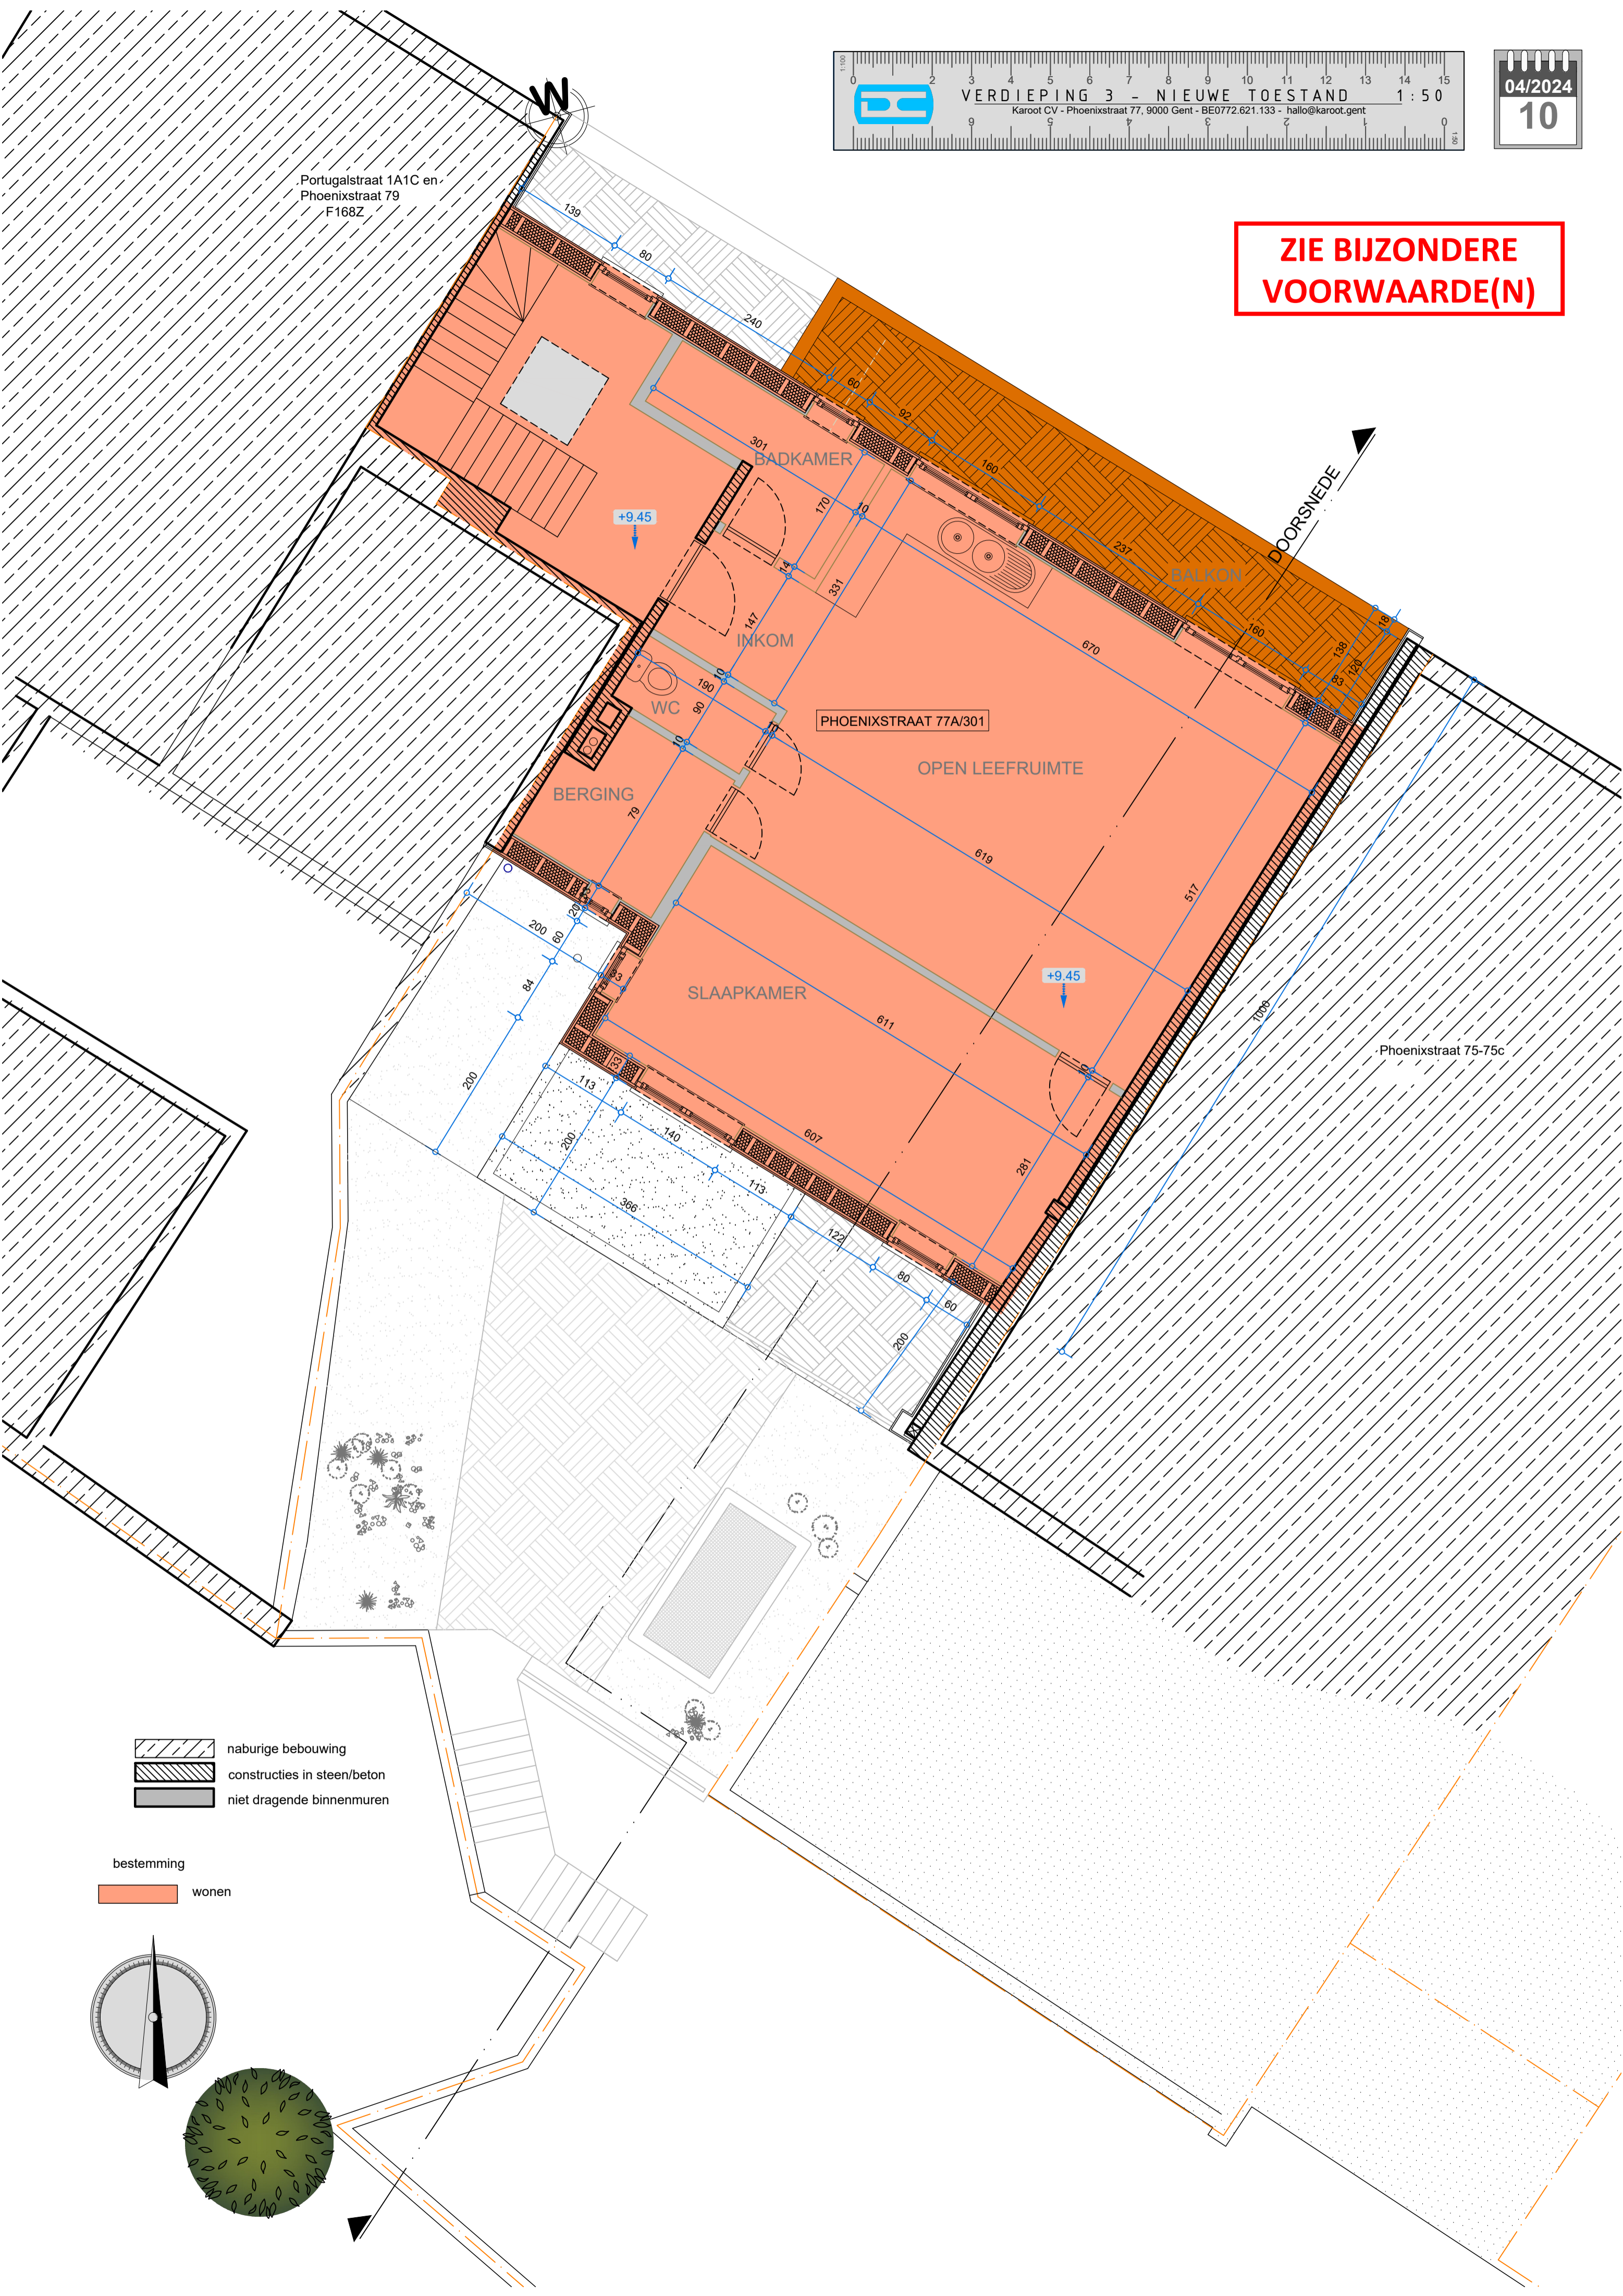

Portugalstraat 1A1C en
Phoenixstraat 79
F168Z

**ZIE BIJZONDERE
VOORWAARDE(N)**

- naburige bebouwing
- constructies in steen/beton
- niet dragende binnenmuren

bestemming
 wonen