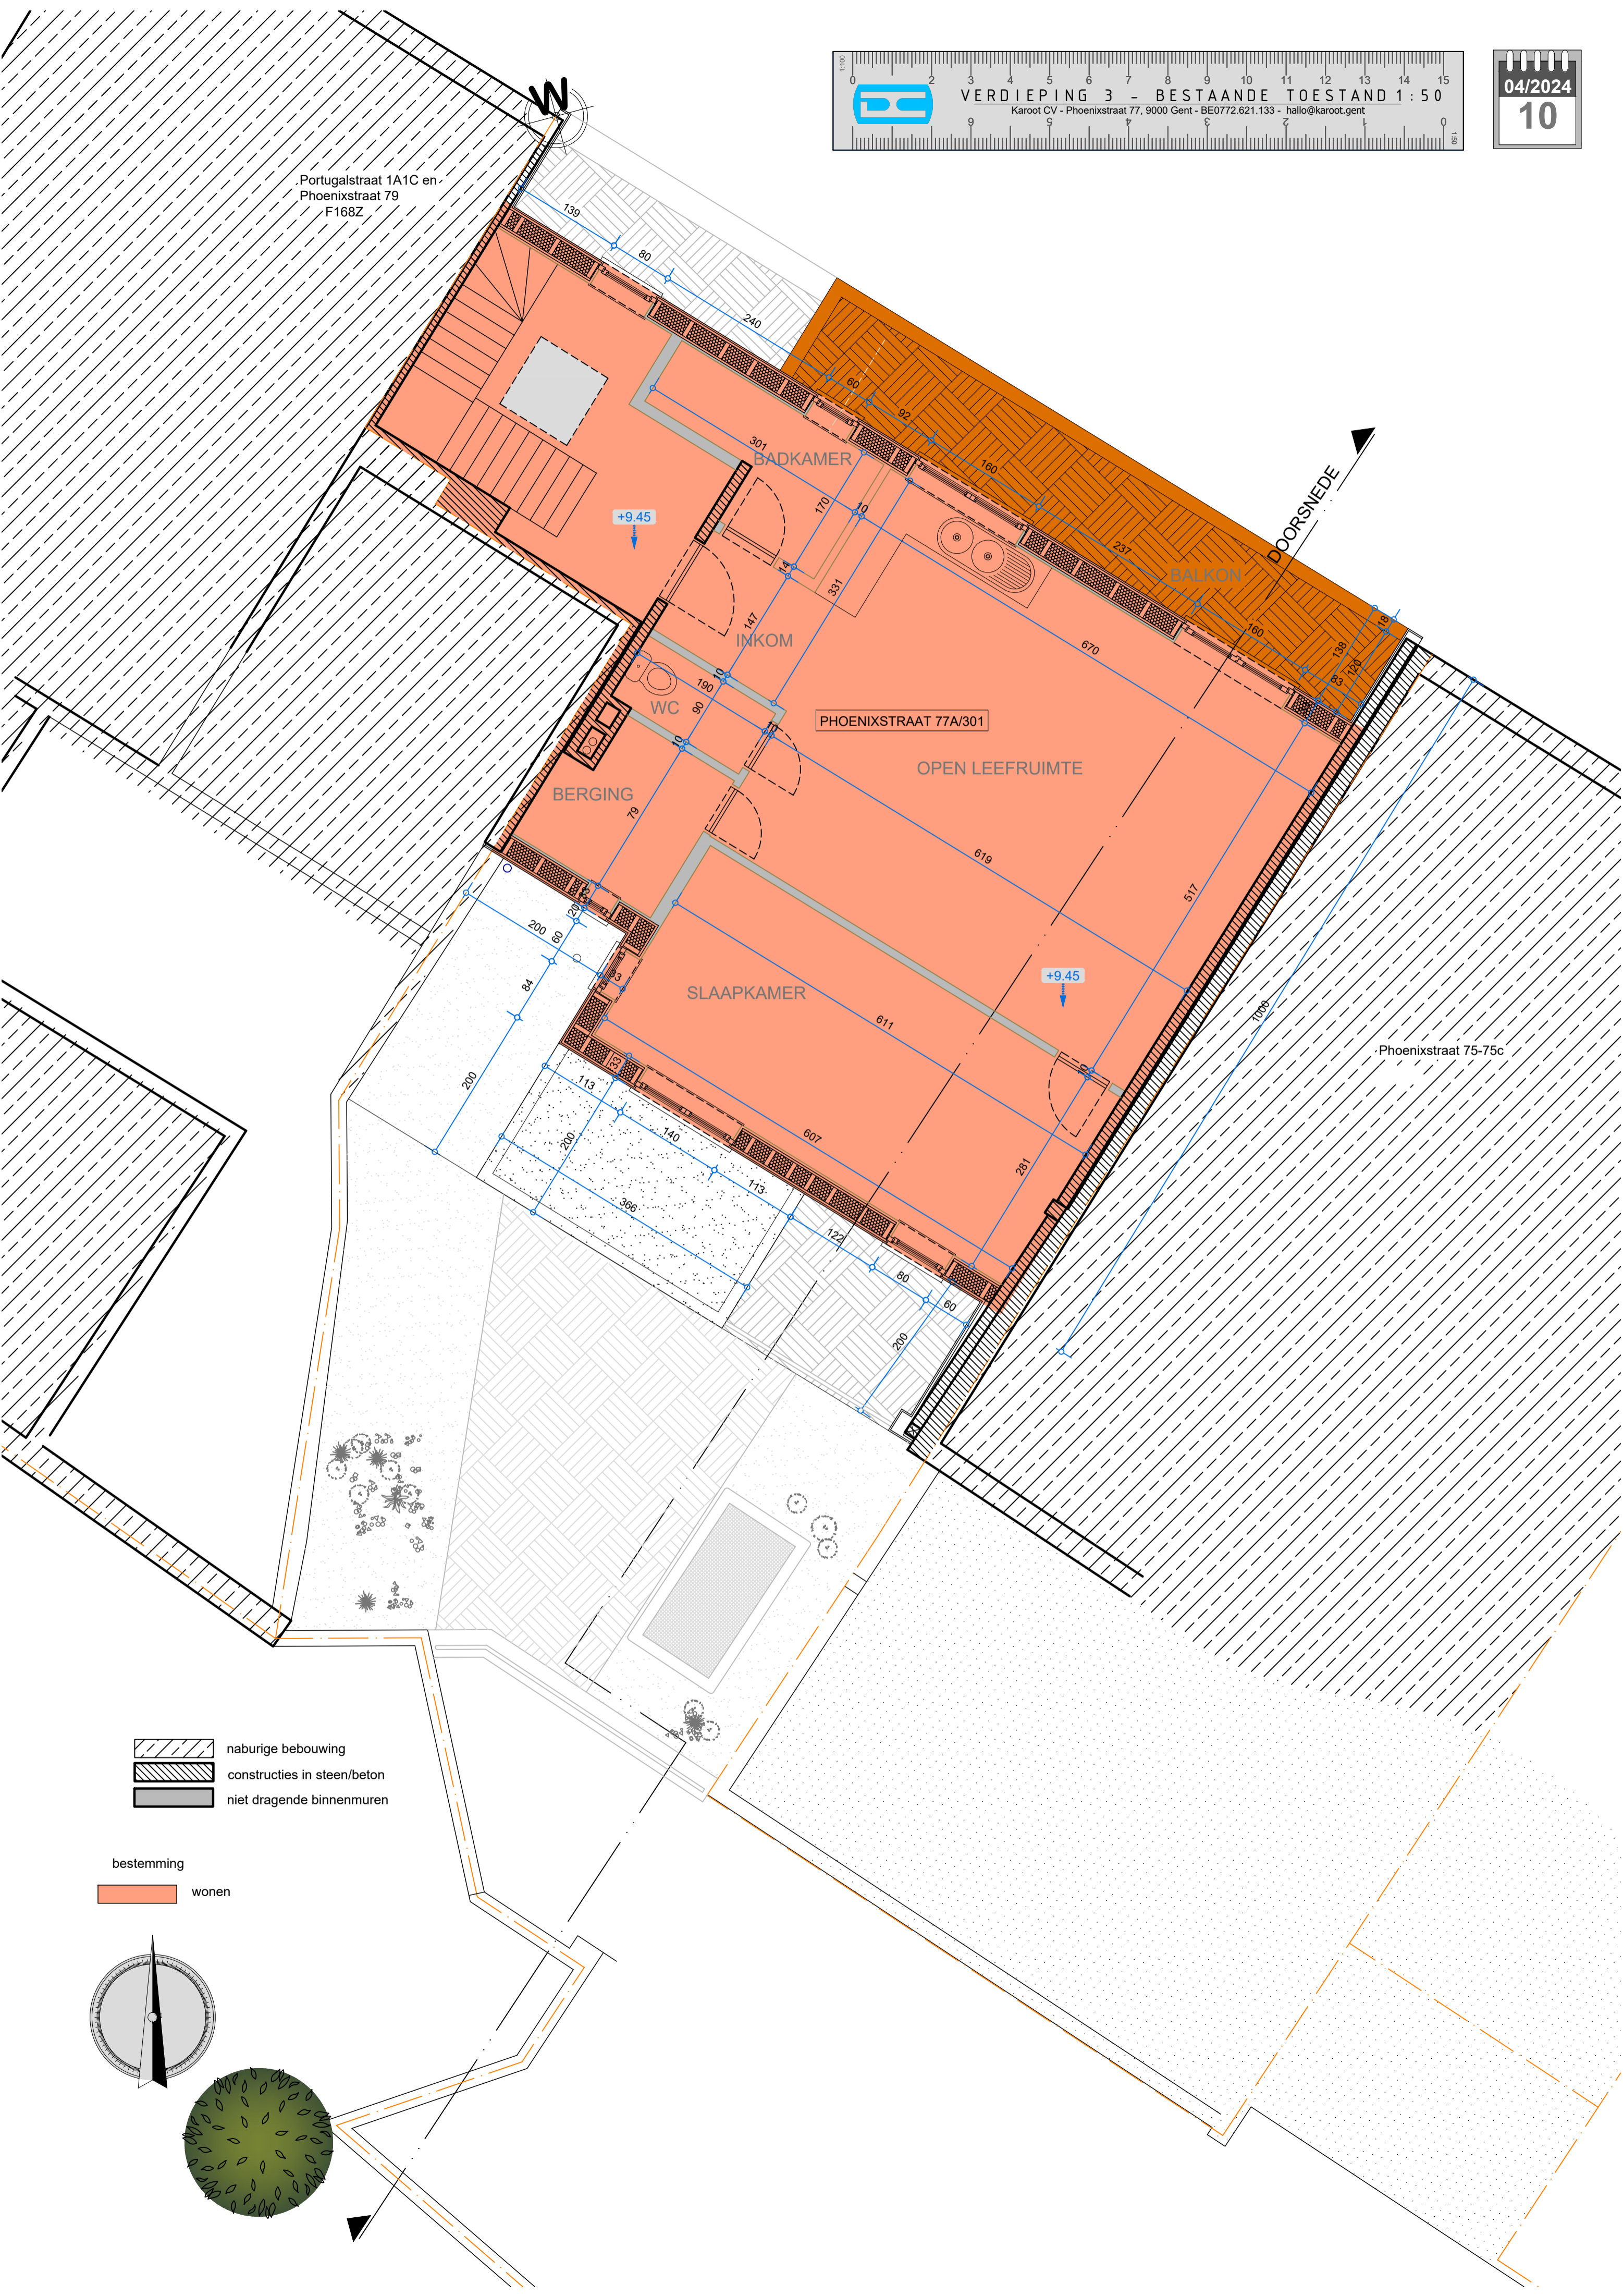

Portugalstraat 1A1C en
Phoenixstraat 79
F168Z

- naburige bebouwing
- constructies in steen/beton
- niet dragende binnenmuren

bestemming
 wonen