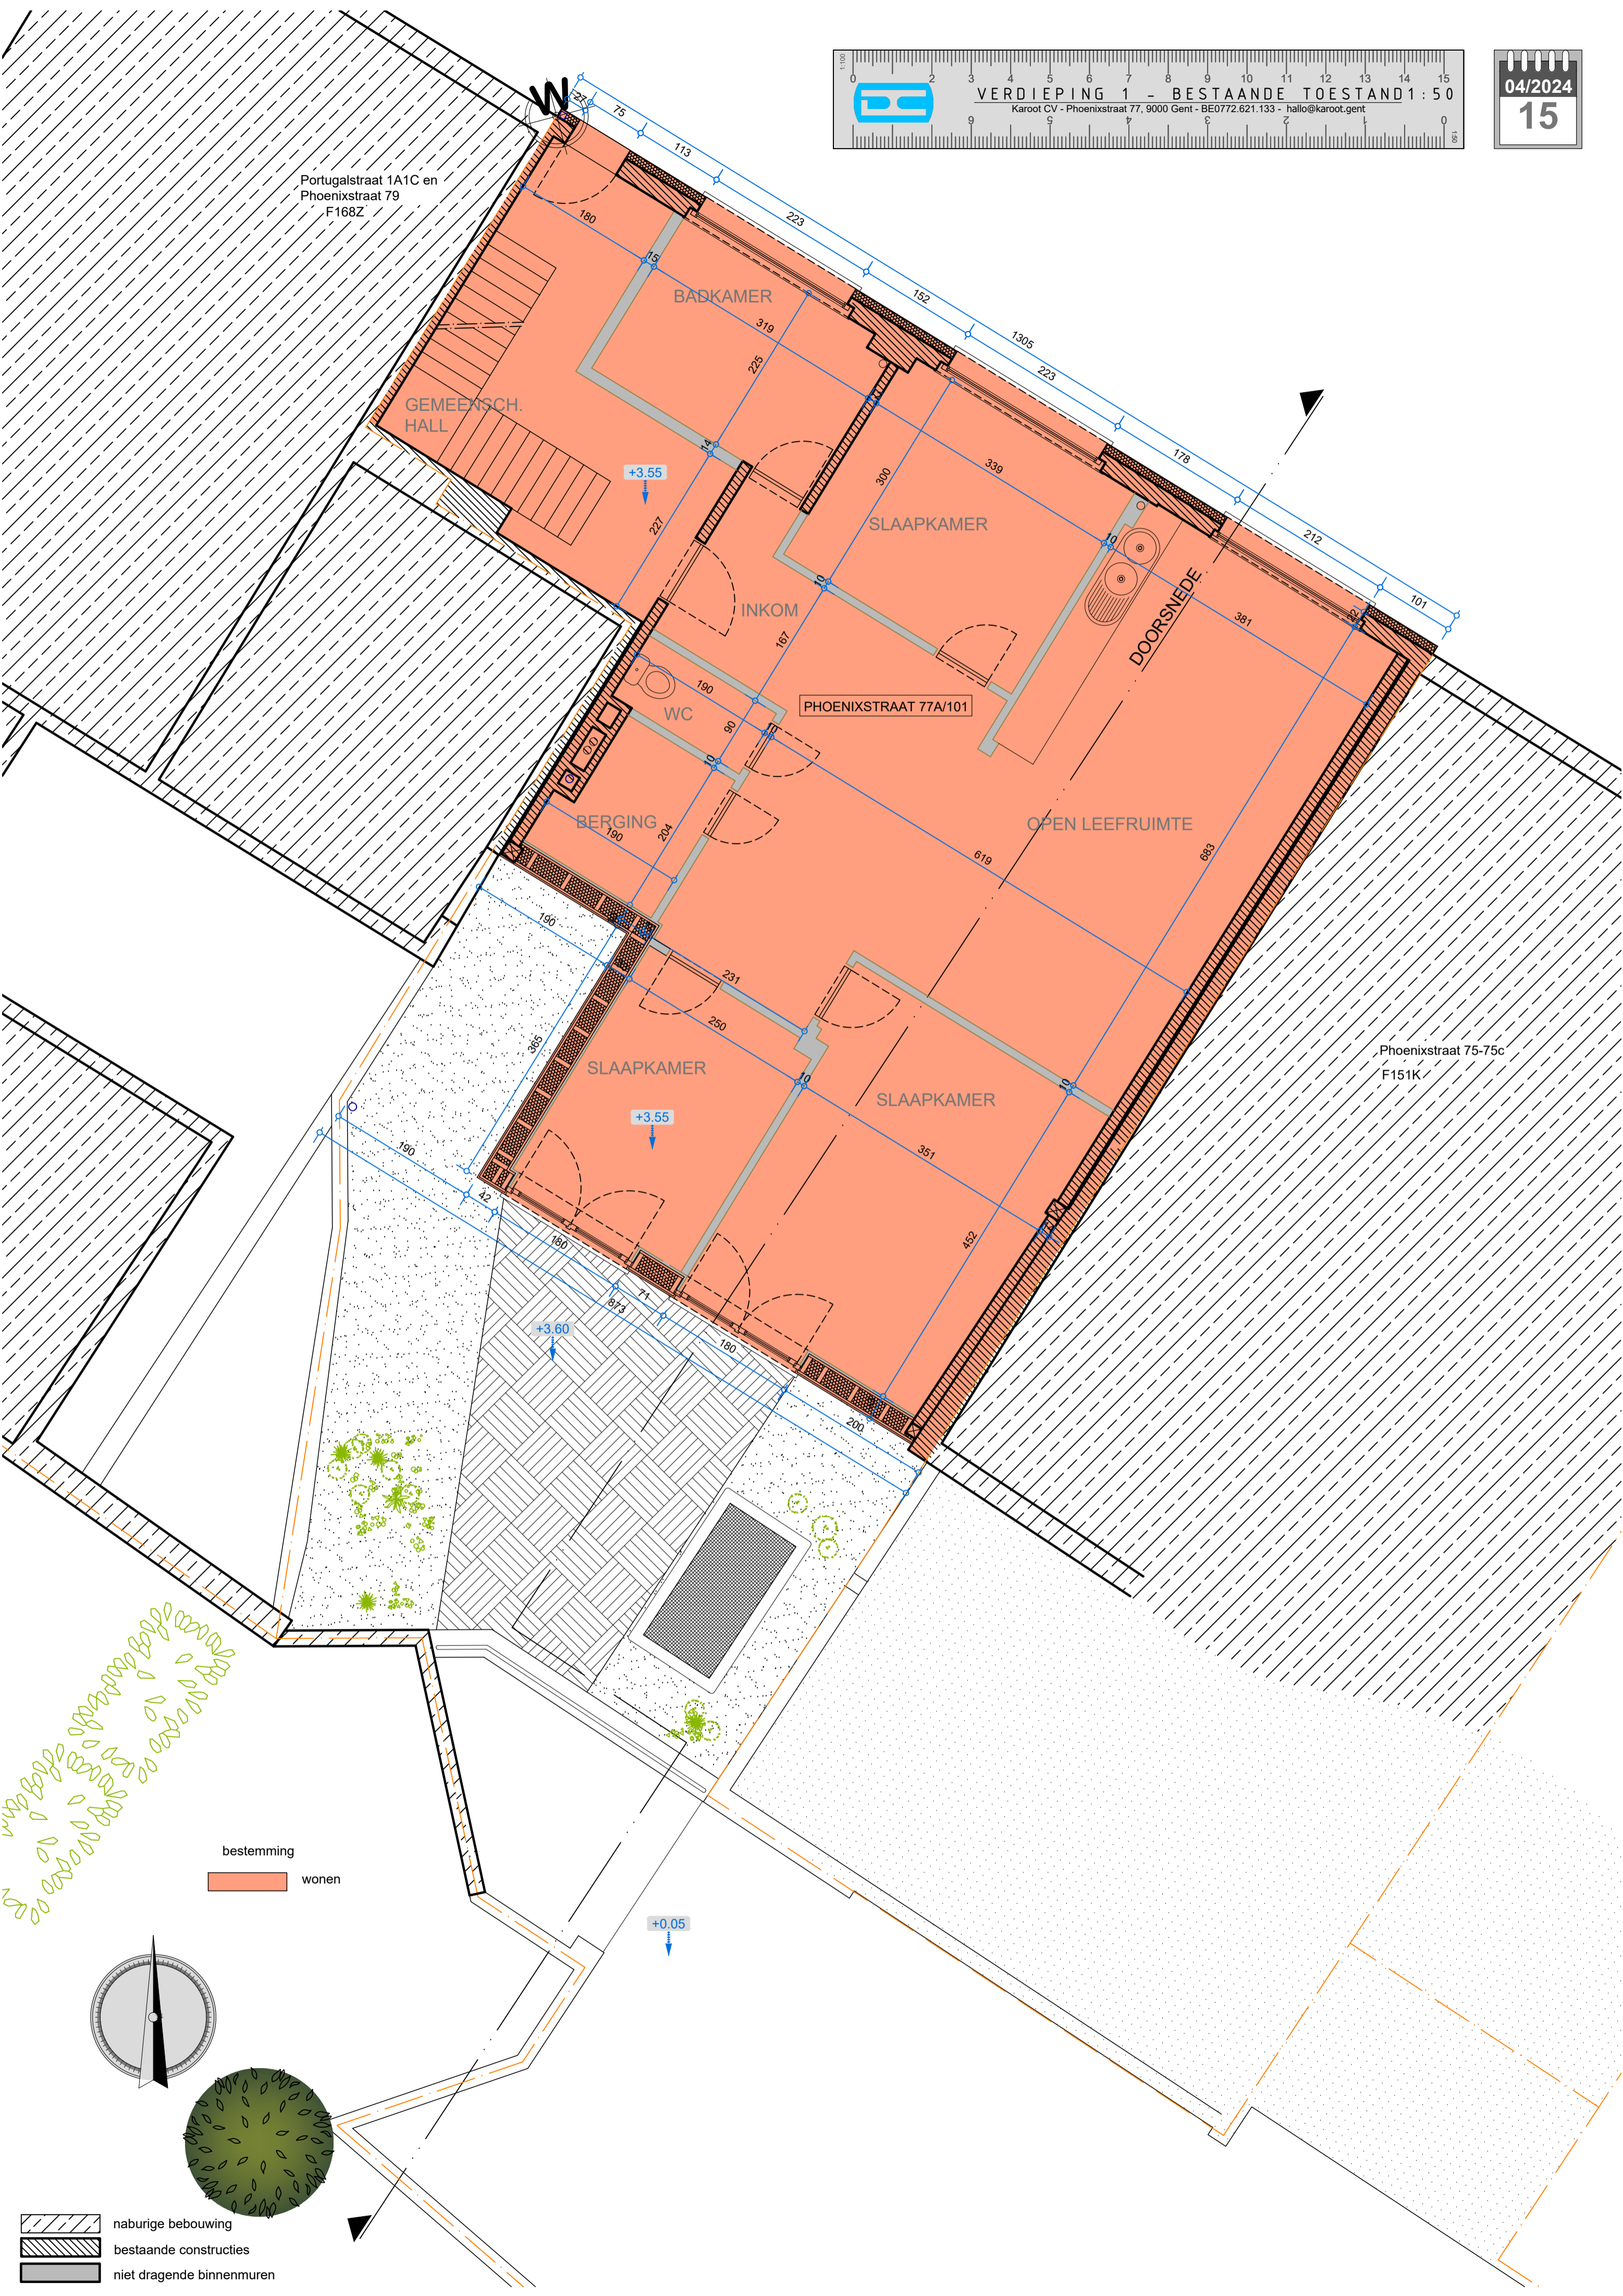

Portugalstraat 1A1C en  
 Phoenixstraat 79  
 F168Z

Phoenixstraat 75-75c  
 F151K

bestemming  
 wonen

- naburige bebouwing
- bestaande constructies
- niet dragende binnenmuren