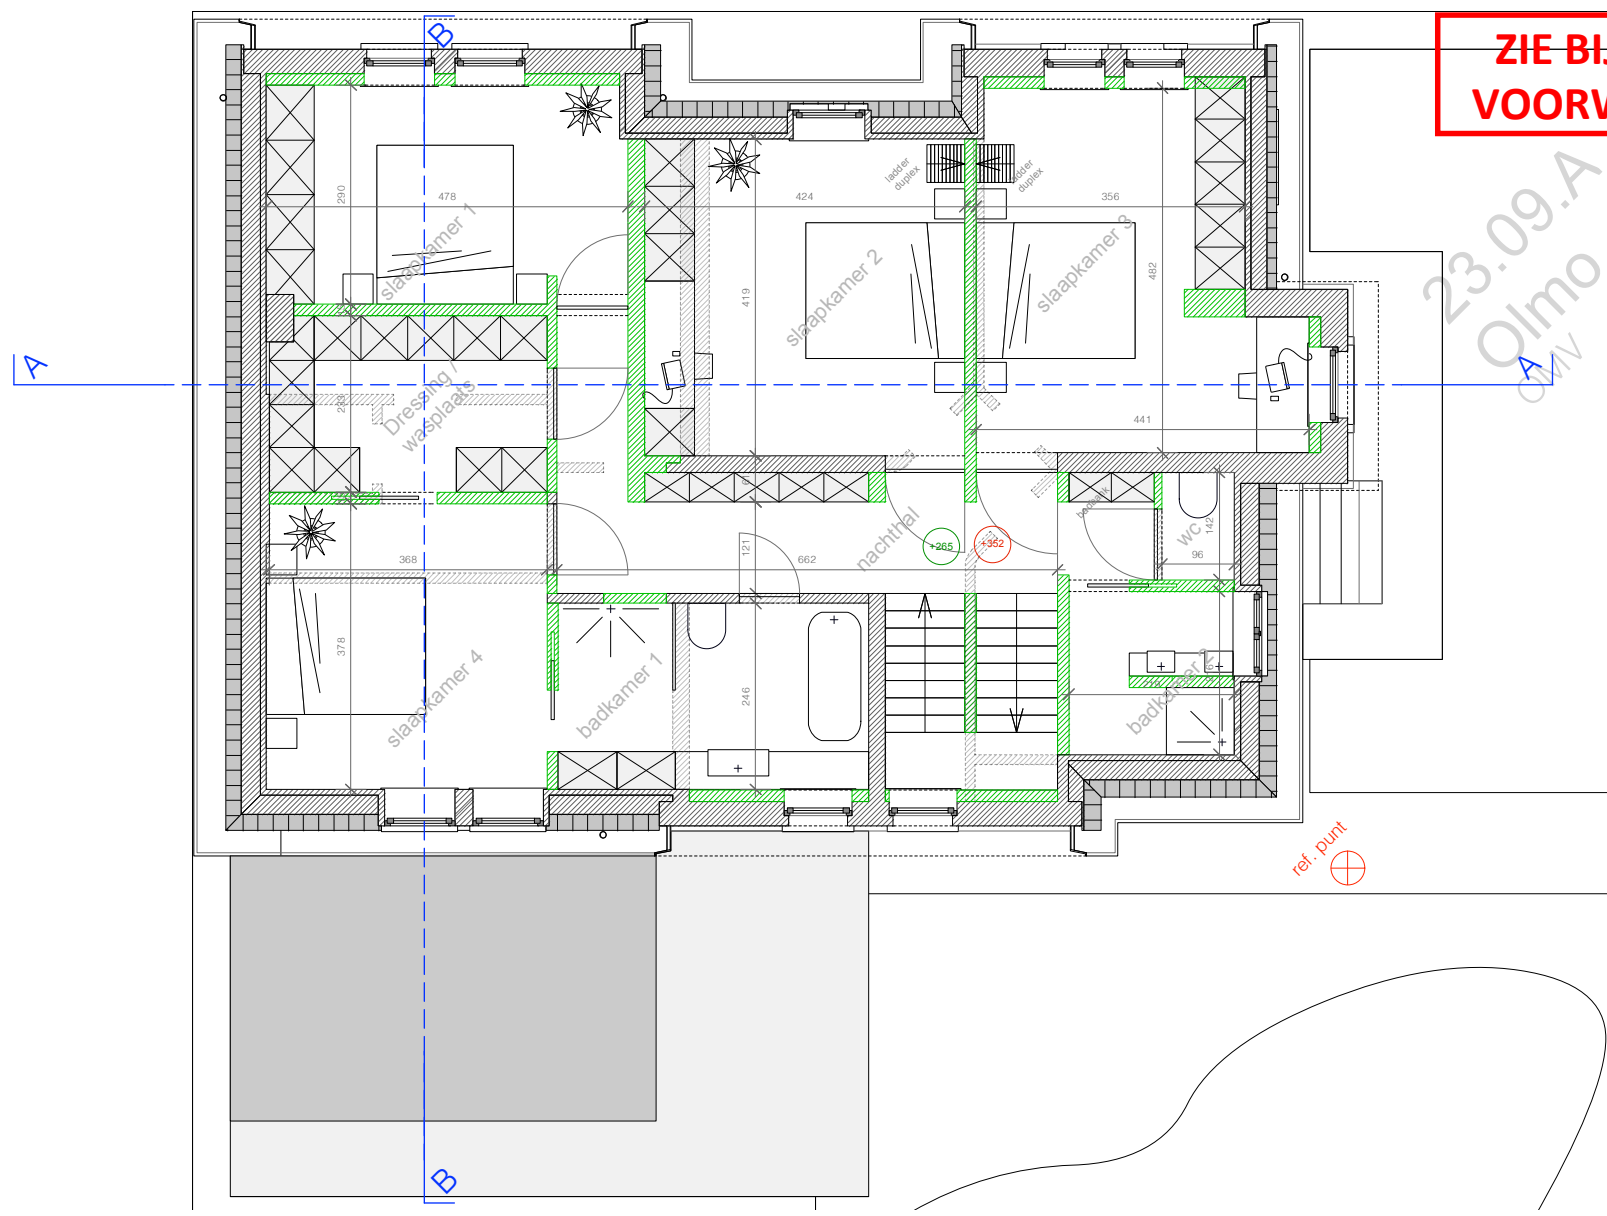

**ZIE BIJZONDERE
VOORWAARDE(N)**

**PLANO
ARCHITECTEN**

23.09.A
Olmo - Katrien

OMV
nieuwe toestand
plan eerste verdieping

locatie
Patijntjestraat 131, Gent
datum 14.03.2024
schaal 1: 100