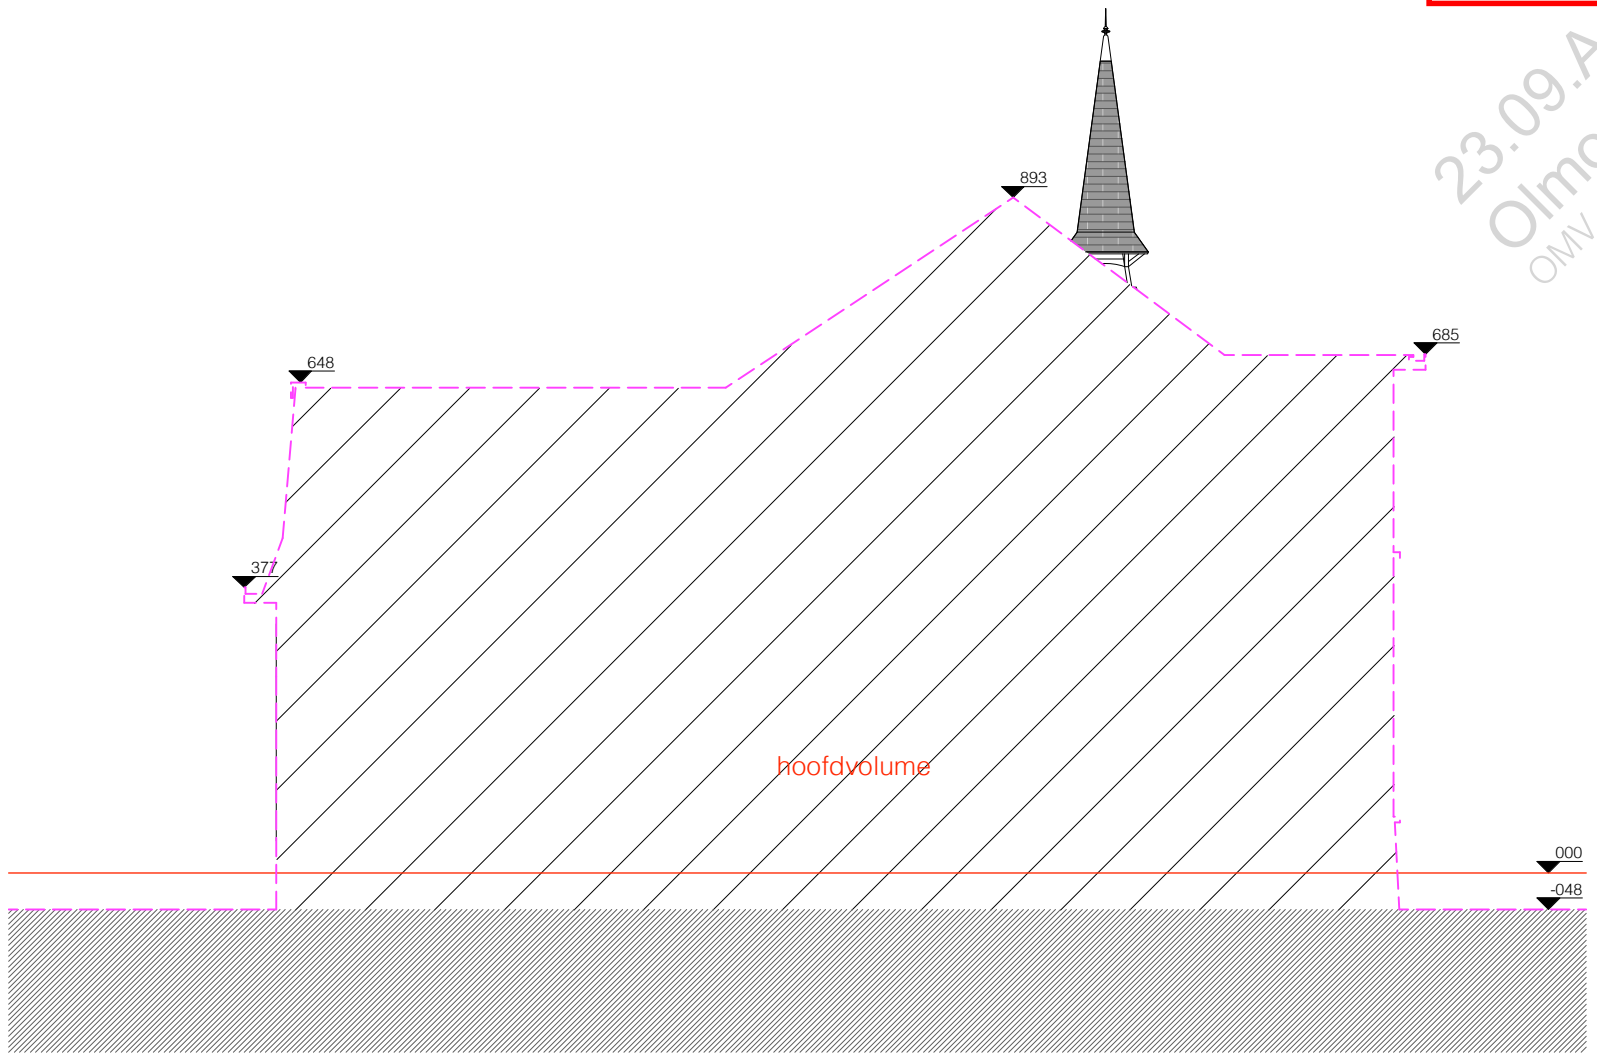

**ZIE BIJZONDERE  
VOORWAARDE(N)**

23.09.A  
Olmo - Katrien  
OMV

**PLANO  
ARCHITECTEN**

23.09.A  
Olmo - Katrien

OMV  
nieuwe toestand  
terreinprofiel AA

locatie  
Patijnestraat 131, Gent  
datum 14.03.2024  
schaal 1: 100