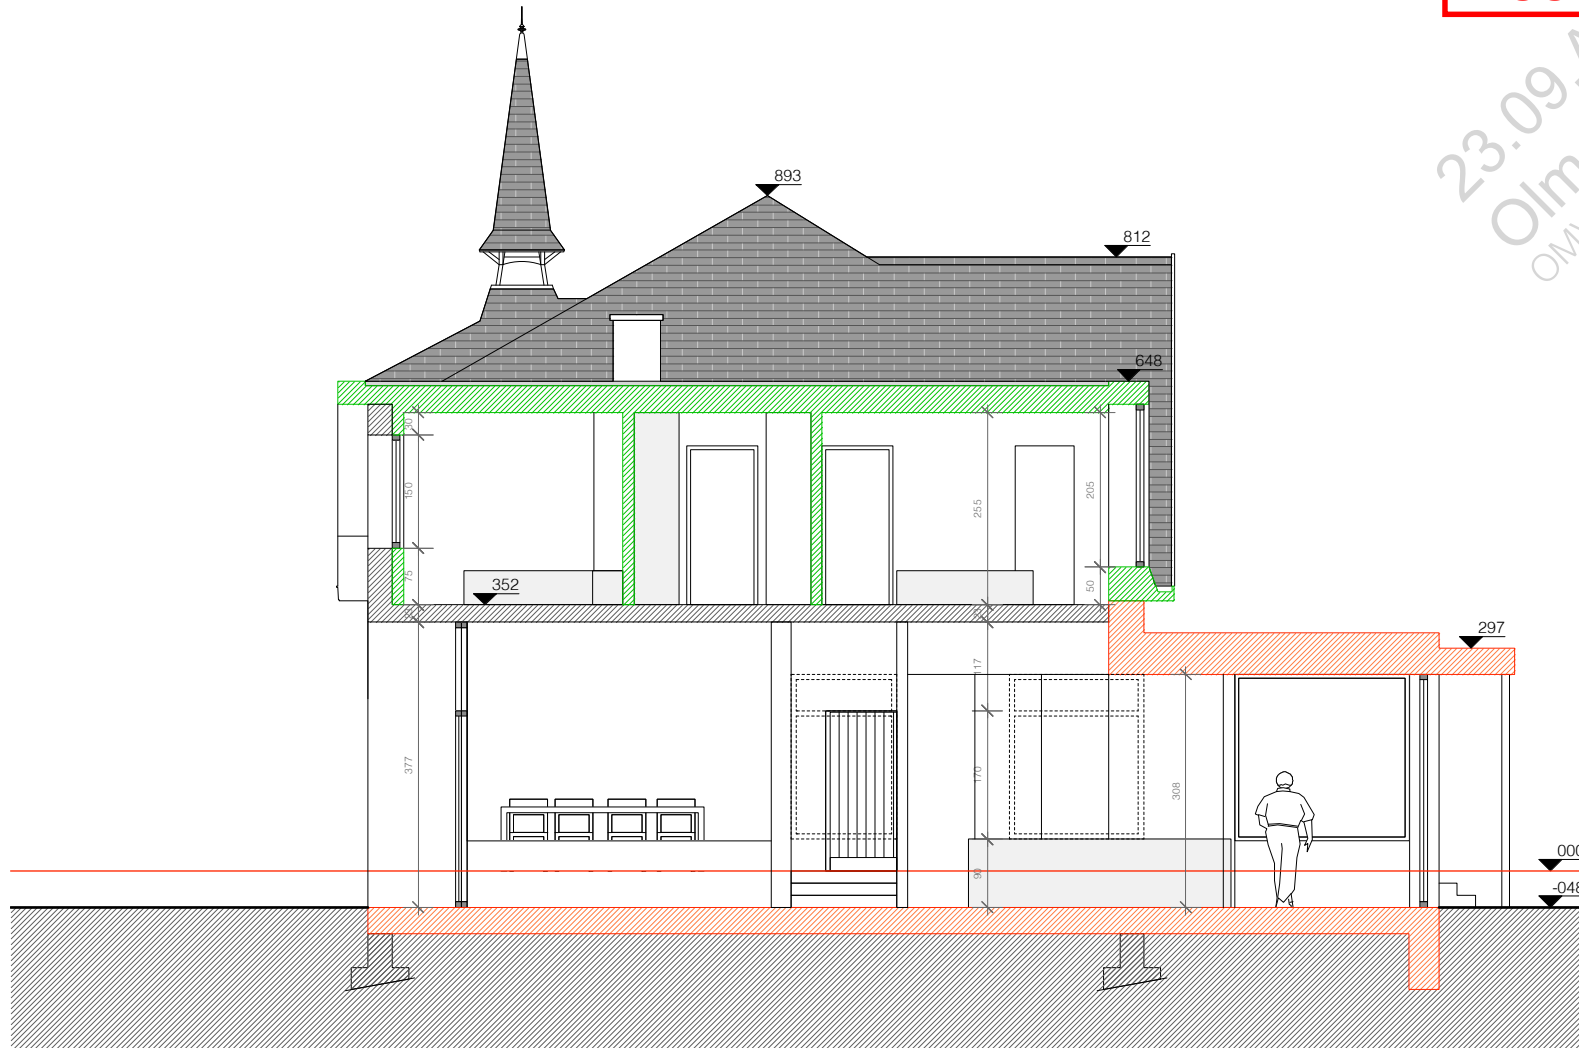

ZIE BIJZONDERE
VOORWAARDE(N)

23.09.A
Olmo - Katrien
OMV

PLANO ARCHITECTEN

23.09.A
Olmo - Katrien

OMV
nieuwe toestand
snede BB

locatie

Patiëntjestraat 131, Gent

datum 14.03.2024

schaal 1: 100