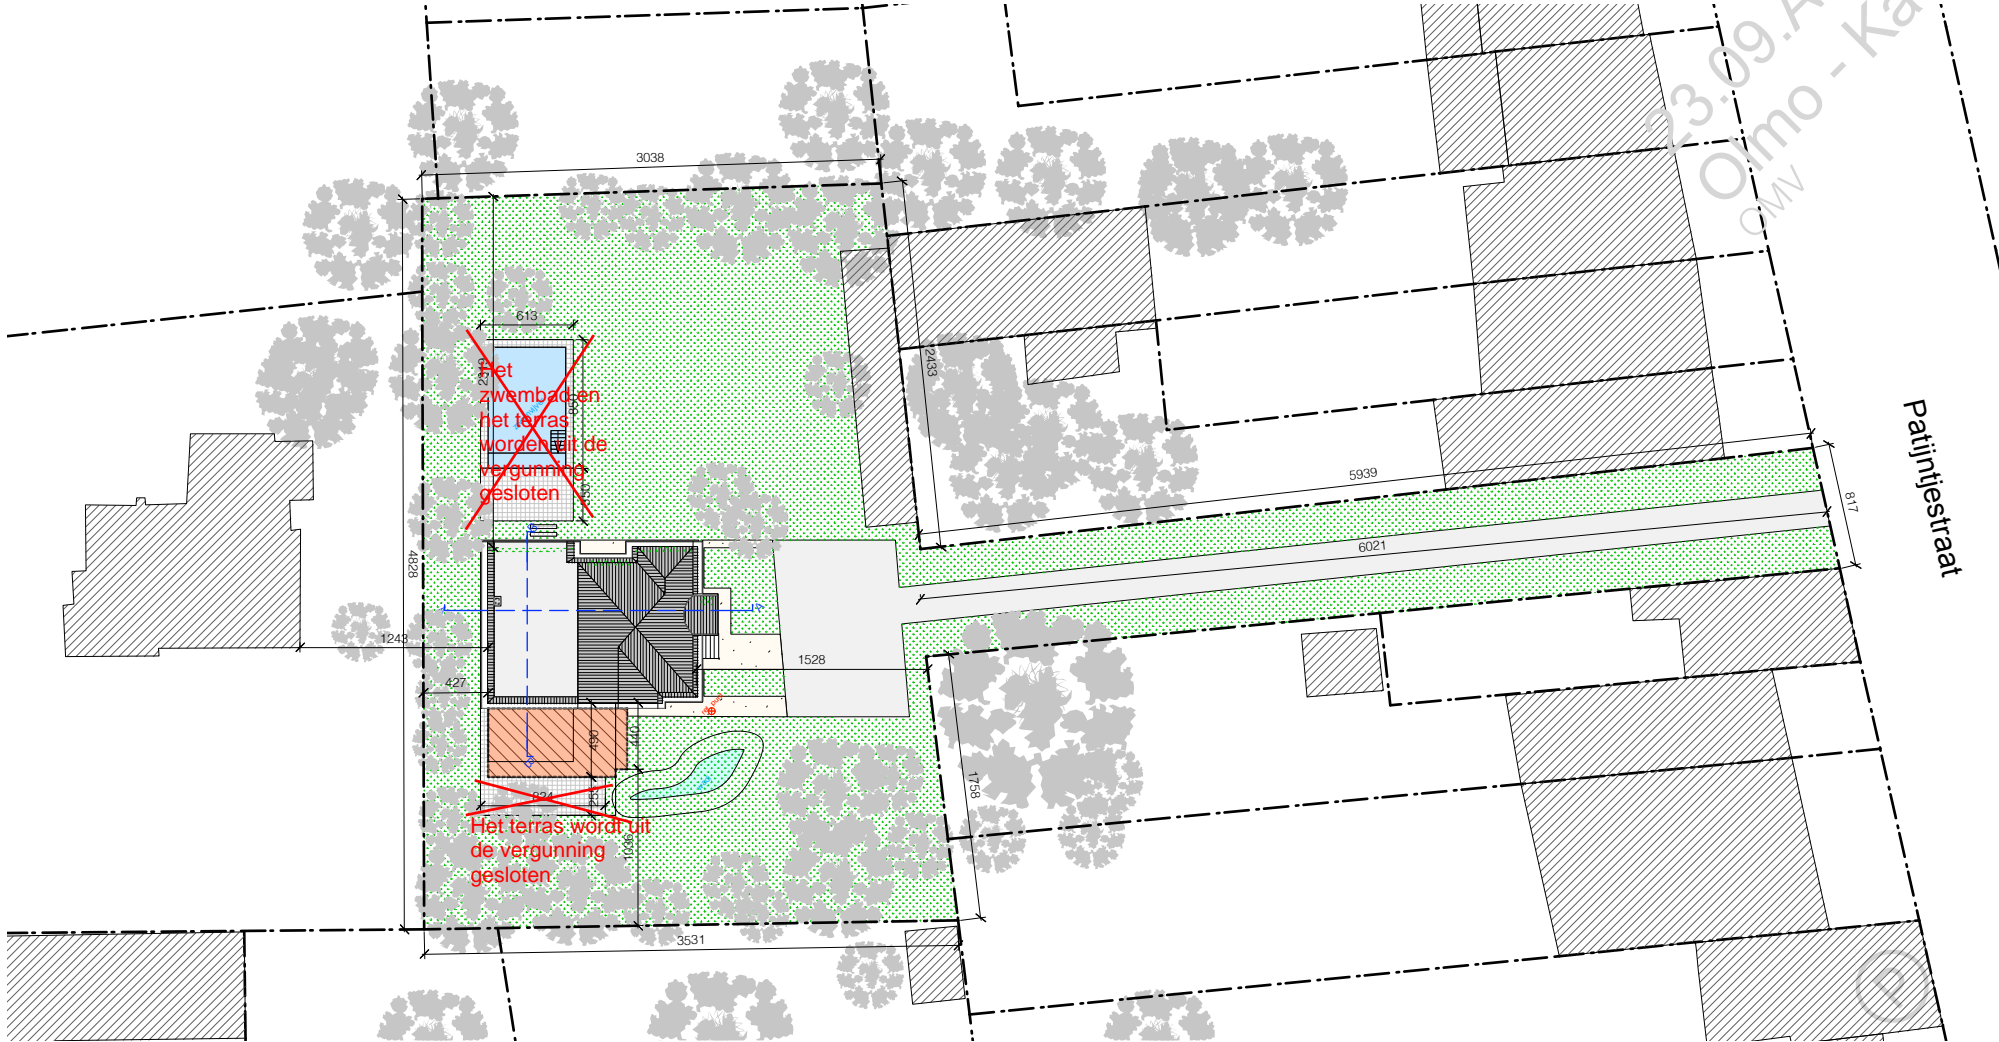

**ZIE BIJZONDERE
VOORWAARDE(N)**

**PLANO
ARCHITECTEN**

23.09.A
Olmo - Katrien

OMV
nieuwe toestand
inplantingsplan

locatie
Patiëntjestraat 131, Gent
datum 14.03.2024
schaal 1: 500