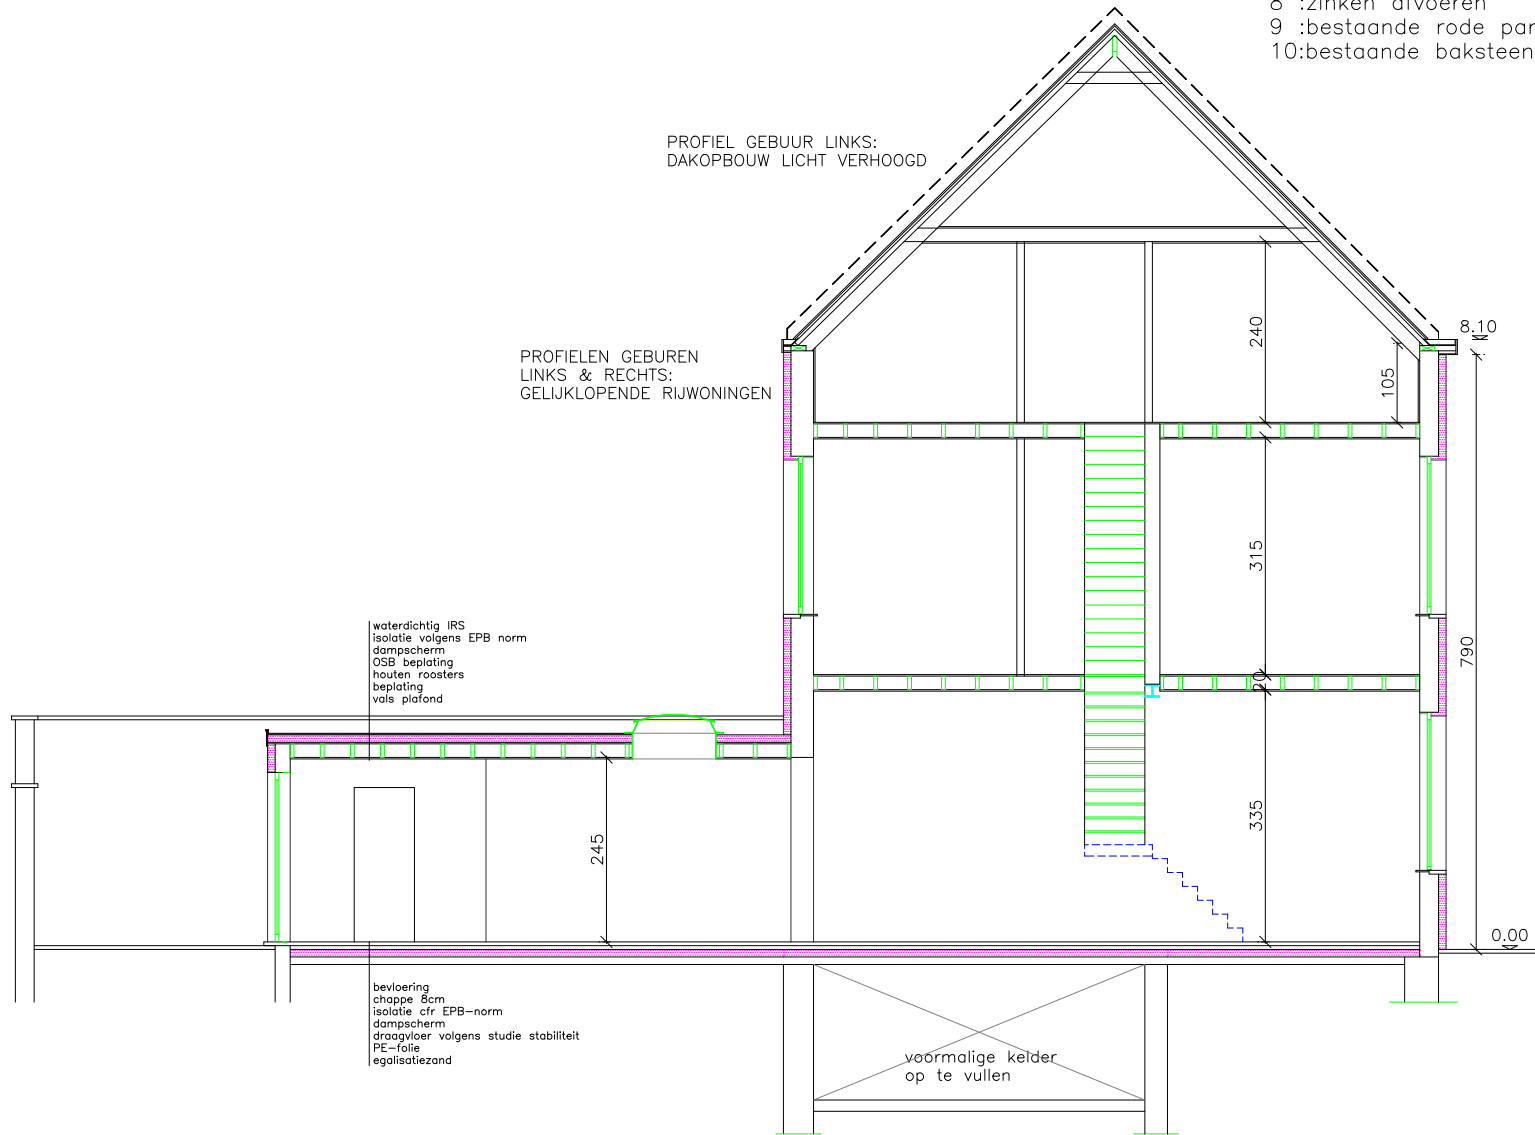

principiële schaal 1/50:
is ondergeschikt aan schaalat

MATERIALEN

- 1 :muur bepleisterd crème tint + isolatie
- 2 :rode dakpannen
- 3 :PVC schrijnwerk massief grijs
- 4 :thermische beglazing
- 5 :houten kroonlijst
- 6 :dakvlakvenster
- 7 :blauwe hardsteen
- 8 :zinken afvoeren
- 9 :bestaande rode paramentsteen
- 10:bestaande baksteenmetselwerk

BA woning-S-V-1-doorsnede AB