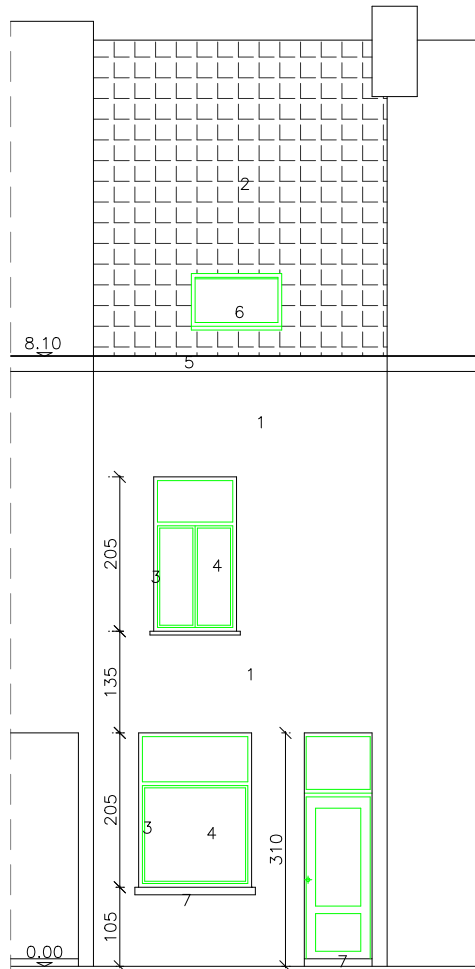

principiële schaal 1/50:
is ondergeschikt aan schaalat

MATERIALEN

- 1 :muur bepleisterd crème tint + isolatie
- 2 :rode dakpannen
- 3 :PVC schrijnwerk massief grijs
- 4 :thermische beglazing
- 5 :houten kroonlijst
- 6 :dakvlakvenster
- 7 :blauwe hardsteen
- 8 :zinken afvoeren
- 9 :bestaande rode paramentsteen
- 10:bestaande baksteenmetselwerk