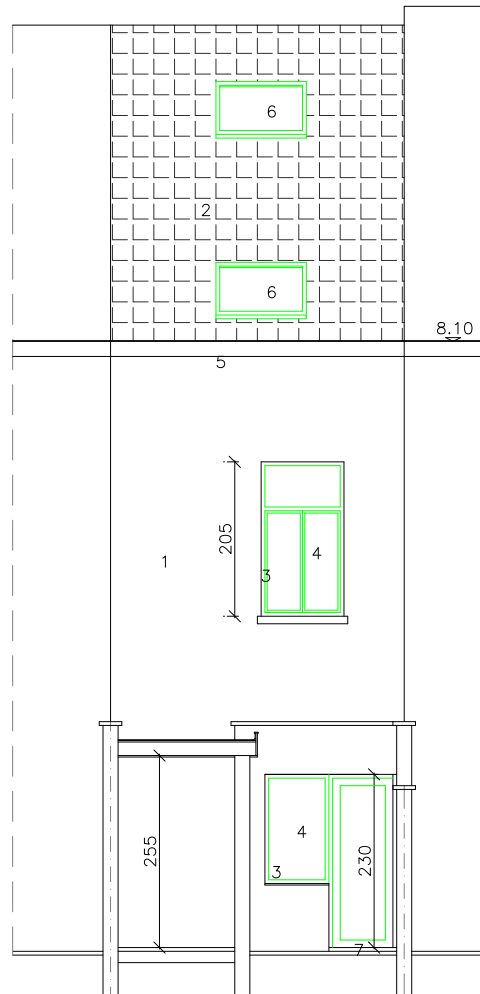

principiële schaal 1/50:
is ondergeschikt aan schaalat

MATERIALEN

- 1 :muur bepleisterd crème tint + isolatie
- 2 :rode dakpannen
- 3 :PVC schrijnwerk massief grijs
- 4 :thermische beglazing
- 5 :houten kroonlijst
- 6 :dakvlakvenster
- 7 :blauwe hardsteen
- 8 :zinken afvoeren
- 9 :bestaande rode paramentsteen
- 10:bestaande baksteenmetselwerk

BA woning-G-B-1-achtergevel