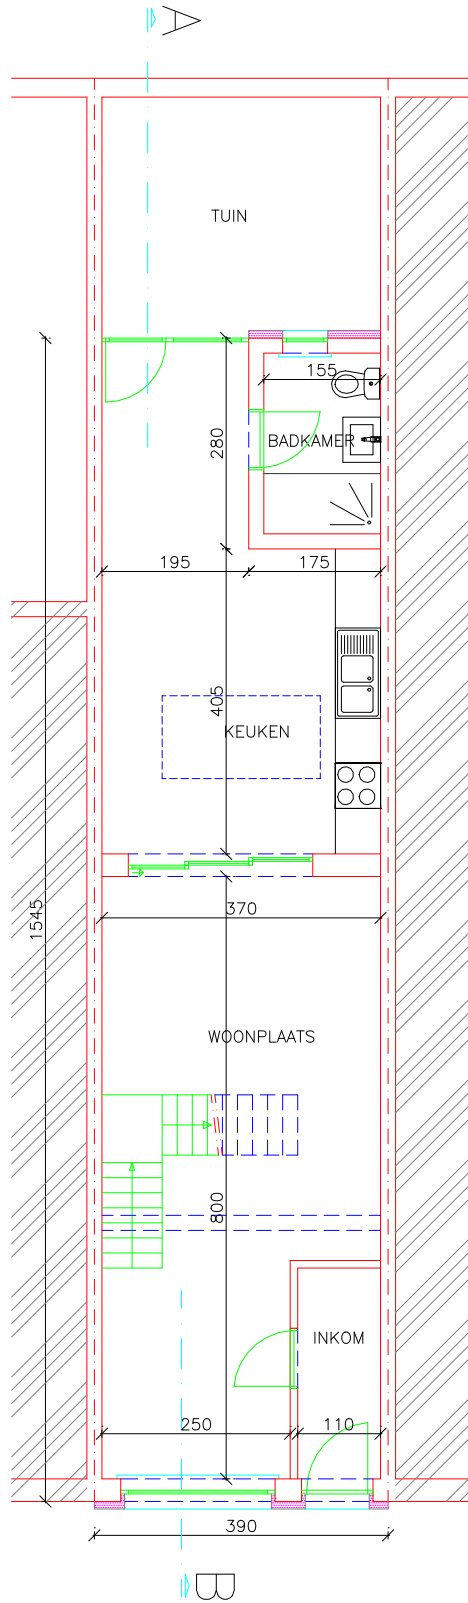

principiële schaal 1/50:
is ondergeschikt aan schaalat

LEGENDE:

-  WEG TE BREKEN
-  BESTAANDE
-  NIEUW TE METSEN

BA woning-P-V-1-gelijkvloers