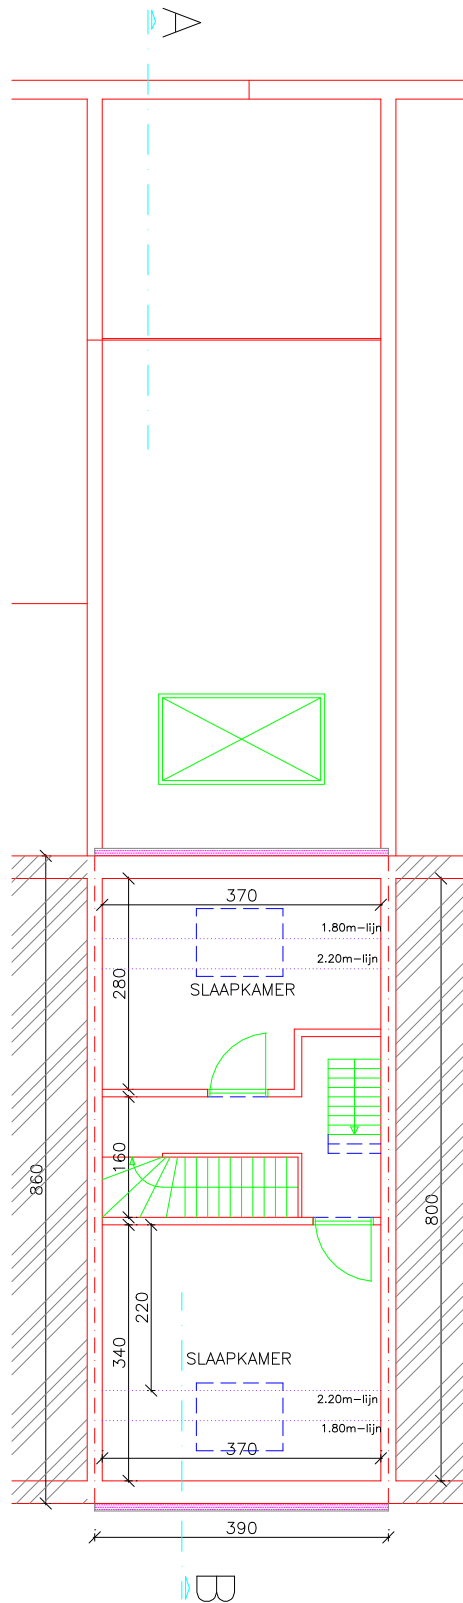

principiële schaal 1/50:  
is ondergeschikt aan schaalat

LEGENDE:

-  WEG TE BREKEN
-  BESTAANDE
-  NIEUW TE METSEN

BA woning-P-V-3-dakverdieping