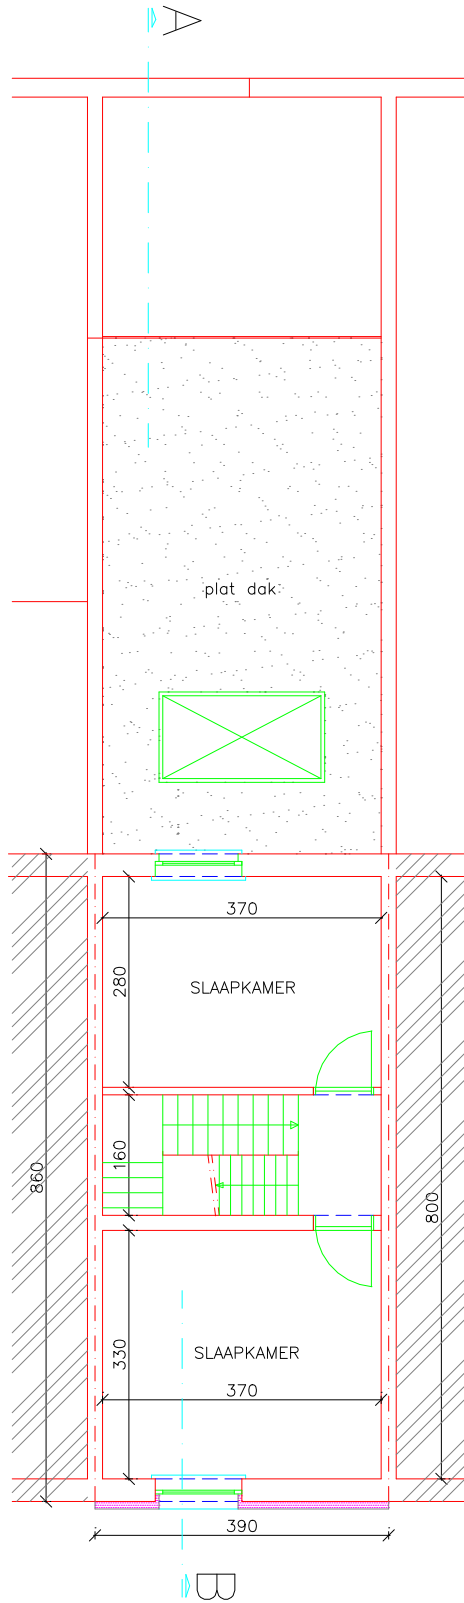

principiële schaal 1/50:  
is ondergeschikt aan schaalat

LEGENDE:

-  WEG TE BREKEN
-  BESTAANDE
-  NIEUW TE METSEN

BA woning-P-V-2-verdieping