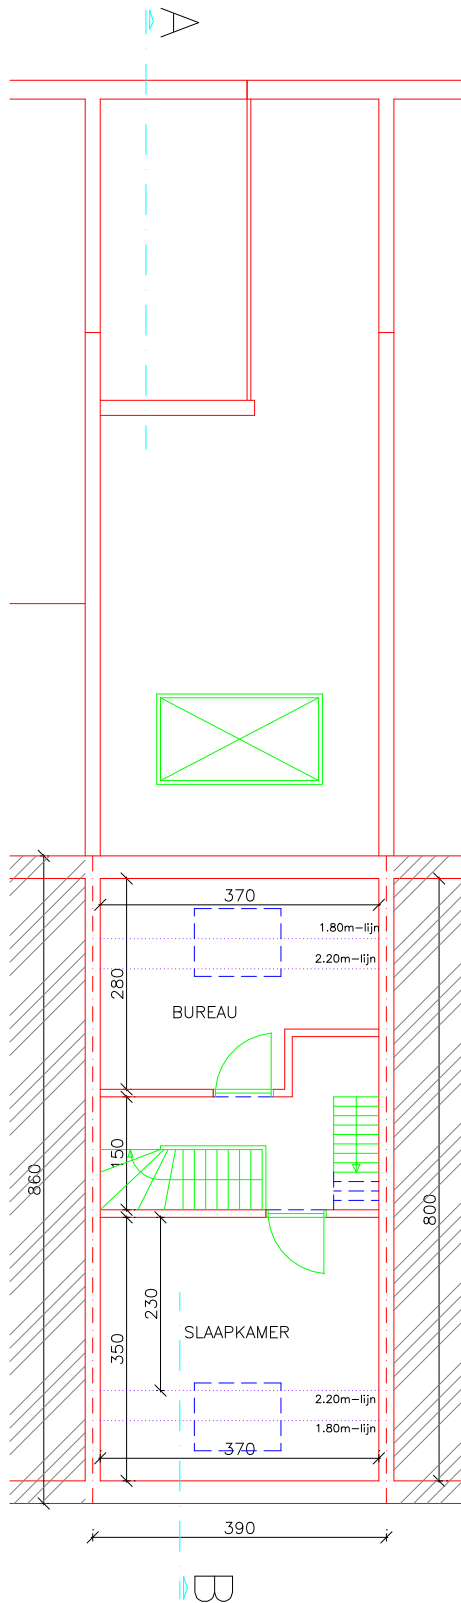

principiële schaal 1/50:
is ondergeschikt aan schaalat

LEGENDE:

-  WEG TE BREKEN
-  BESTAANDE
-  NIEUW TE METSEN

BA woning-P-B-3-dakverdieping