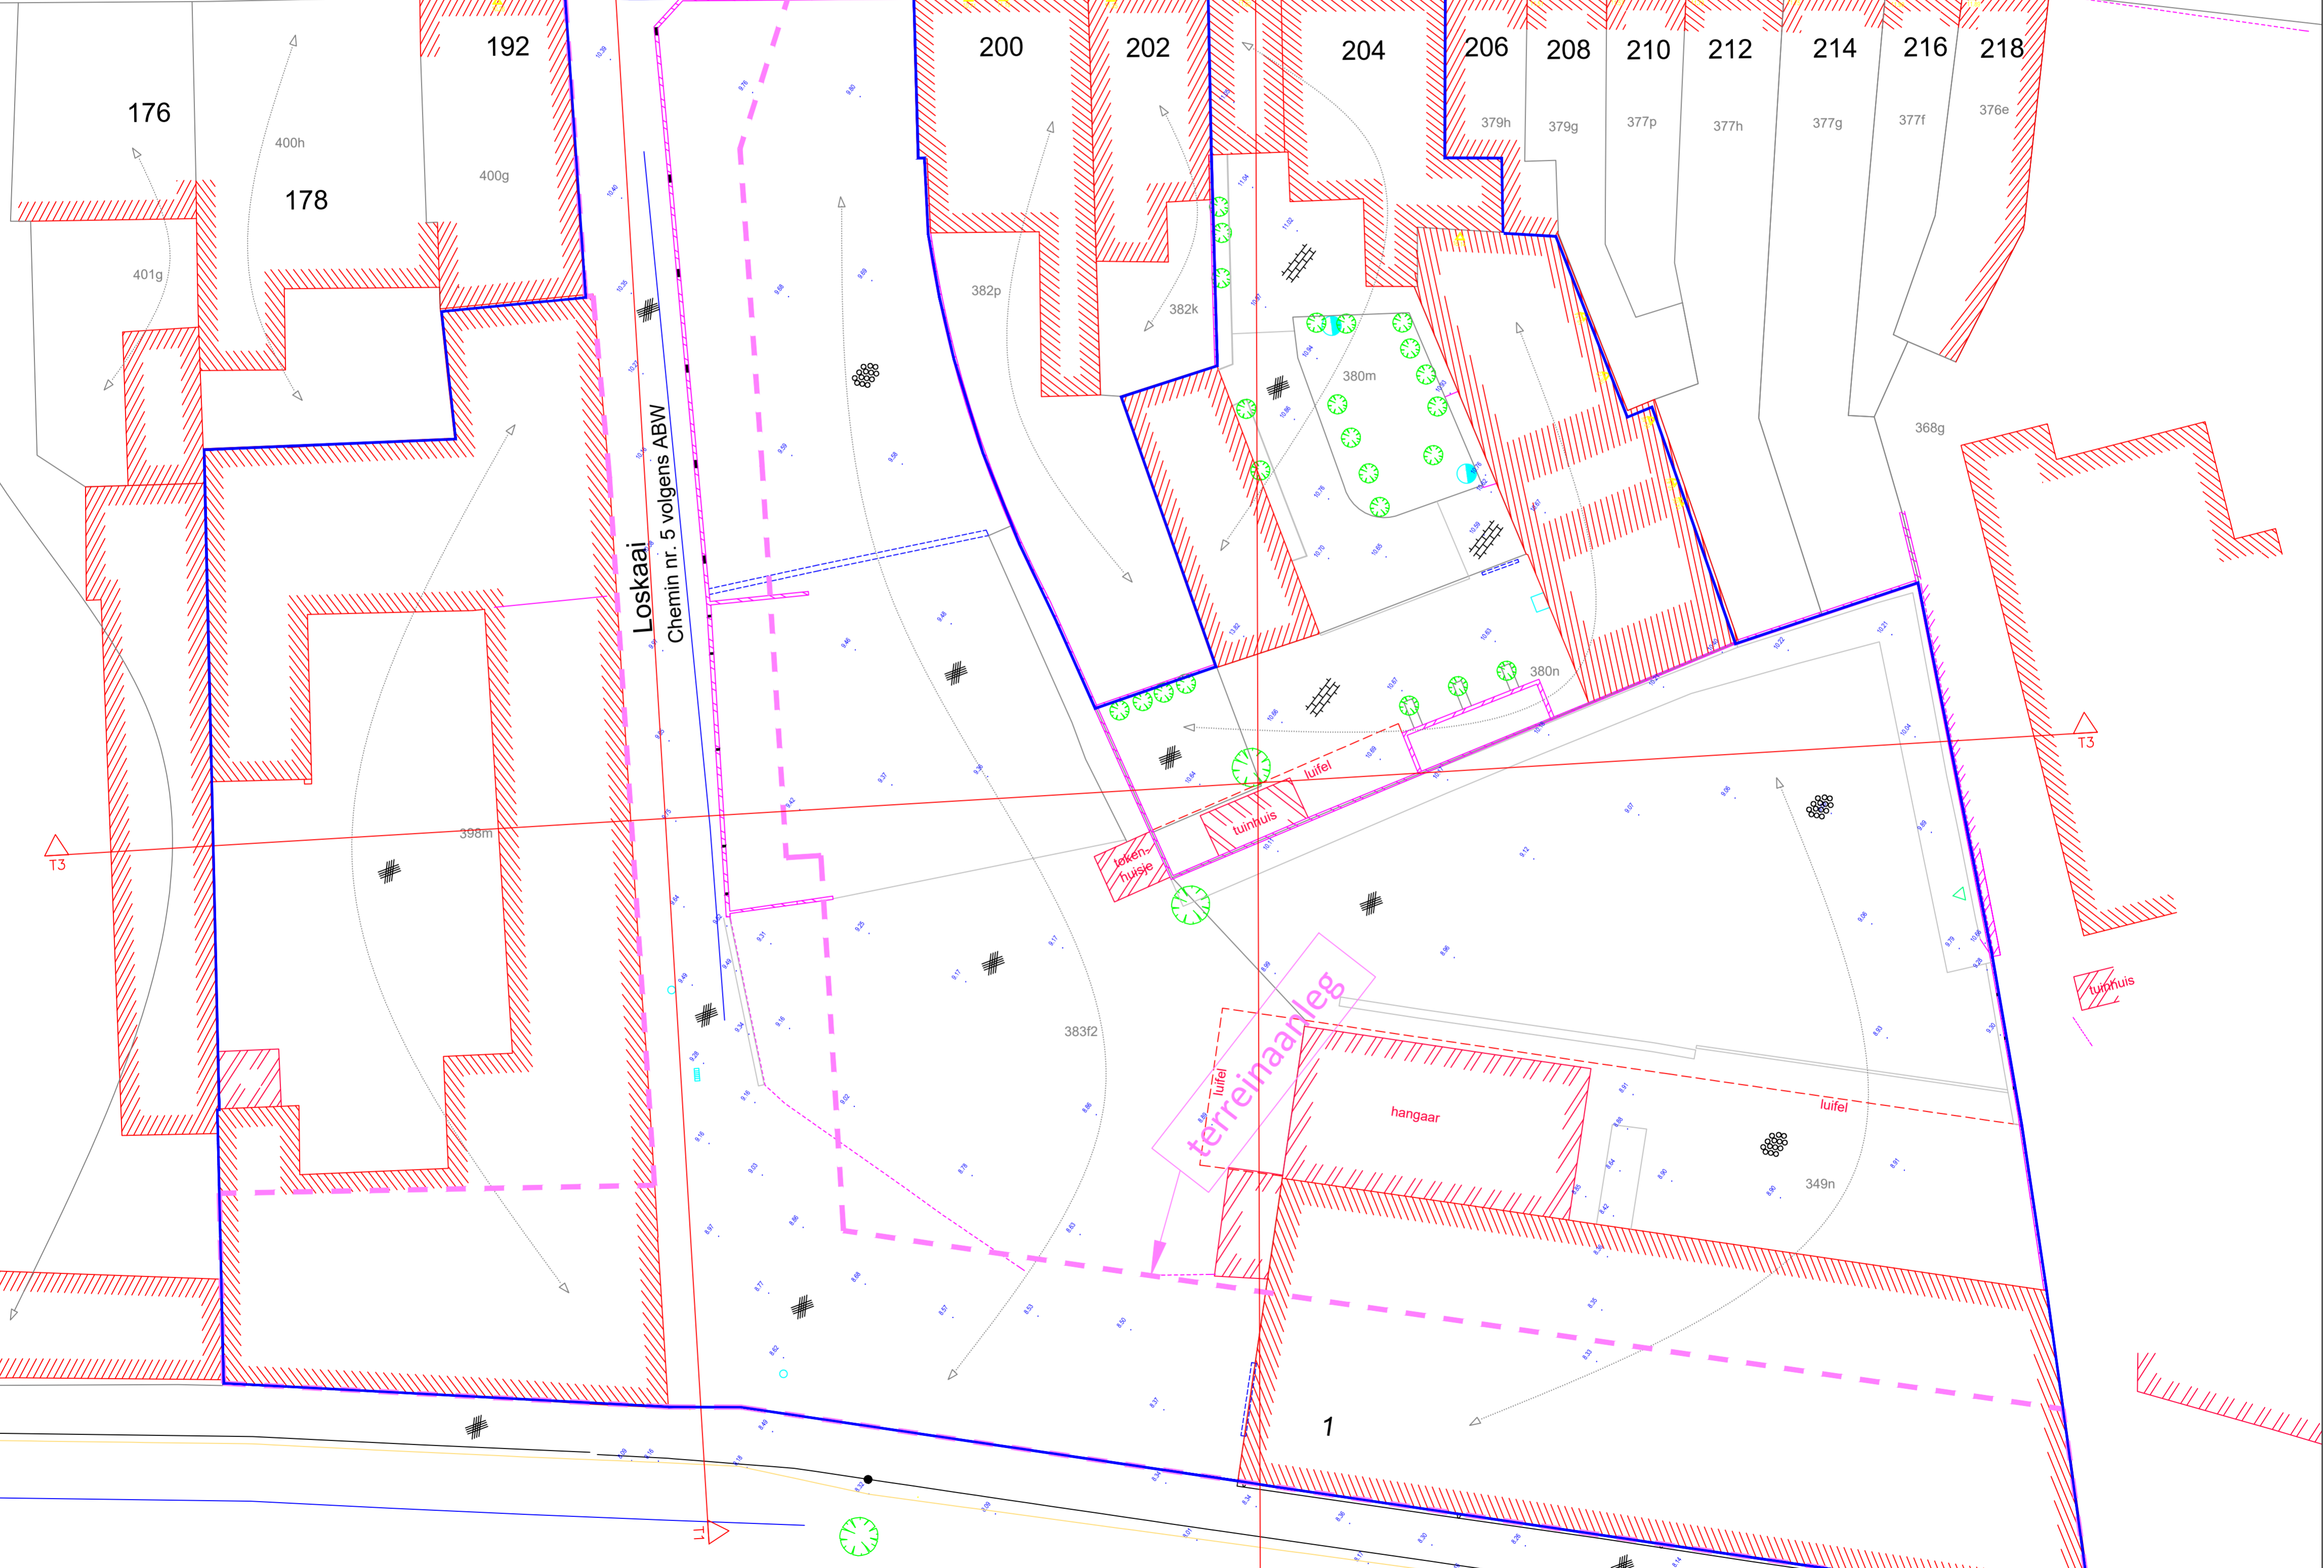

243

247

249

251

253

255

257

259

261

263

265

267

269

271

273

275

277

279

Hundelgemsesteenweg

Gewestweg

Loskaai
Chemin nr. 5 volgens ABW

terreinaanleg