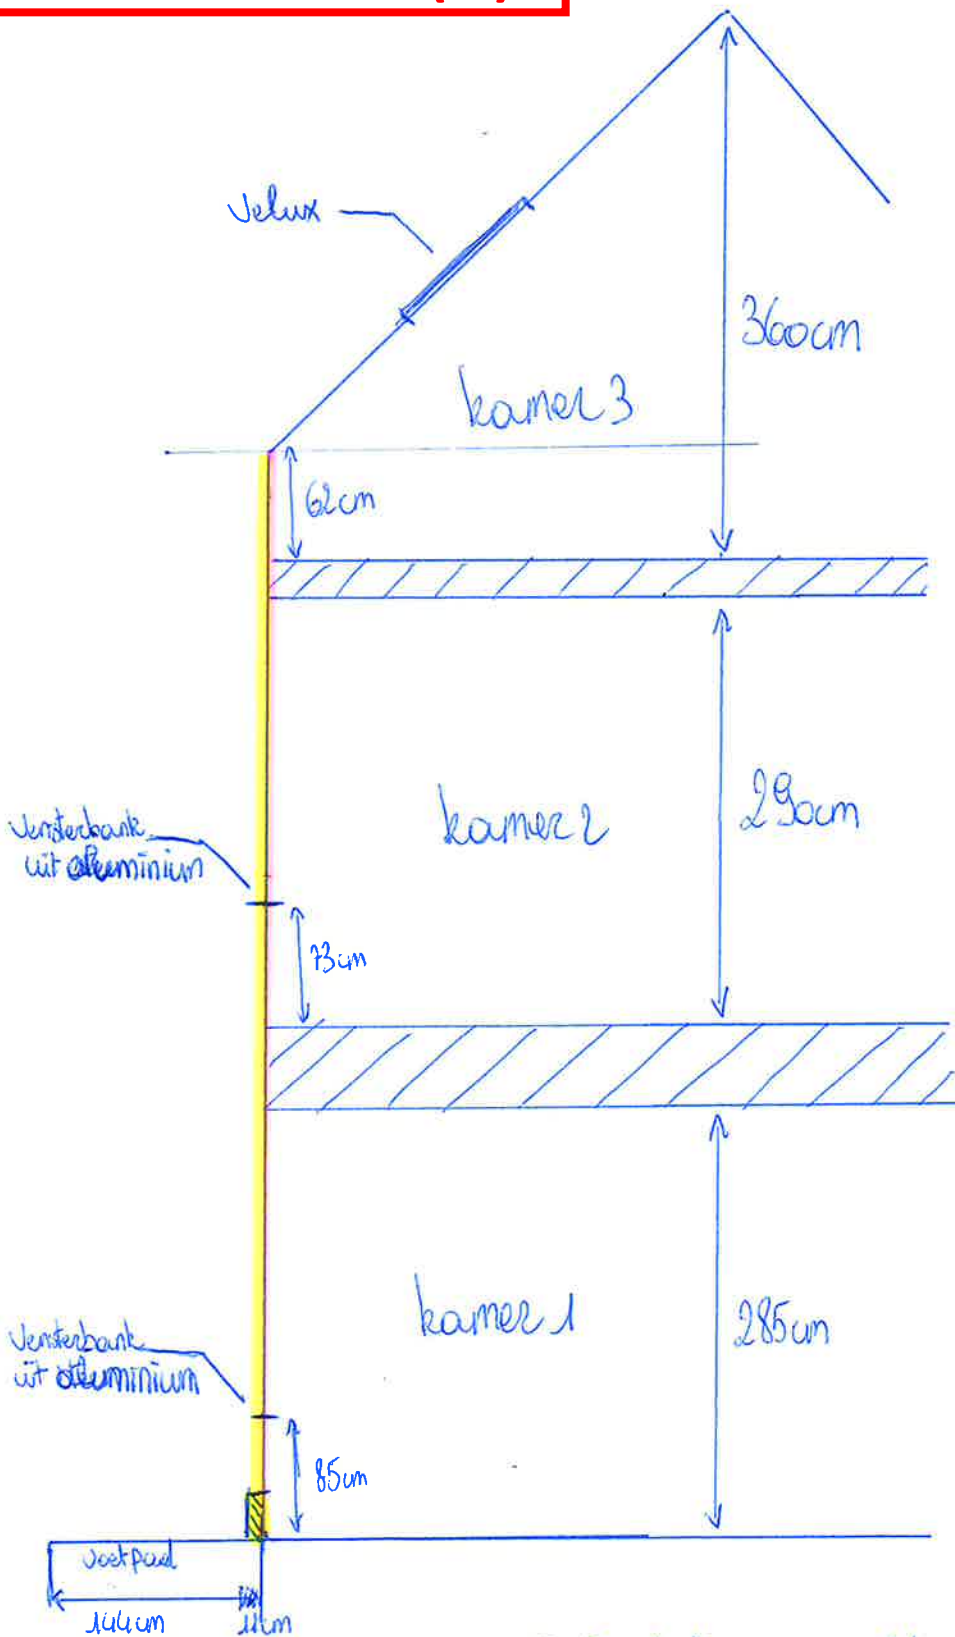

# ZIE BIJZONDERE VOORWAARDE(N)

Nieuwe toestand

 = EPS isolatie 10cm dik verlijmd met bouwschuim PU 100 & isolatiemijn Ilbruck 750ml

 = laag vepie 1cm

 = Blauwe arduin plint, 40cm hoog  
→ totaal 11cm uitsteken

Schaal 1/50