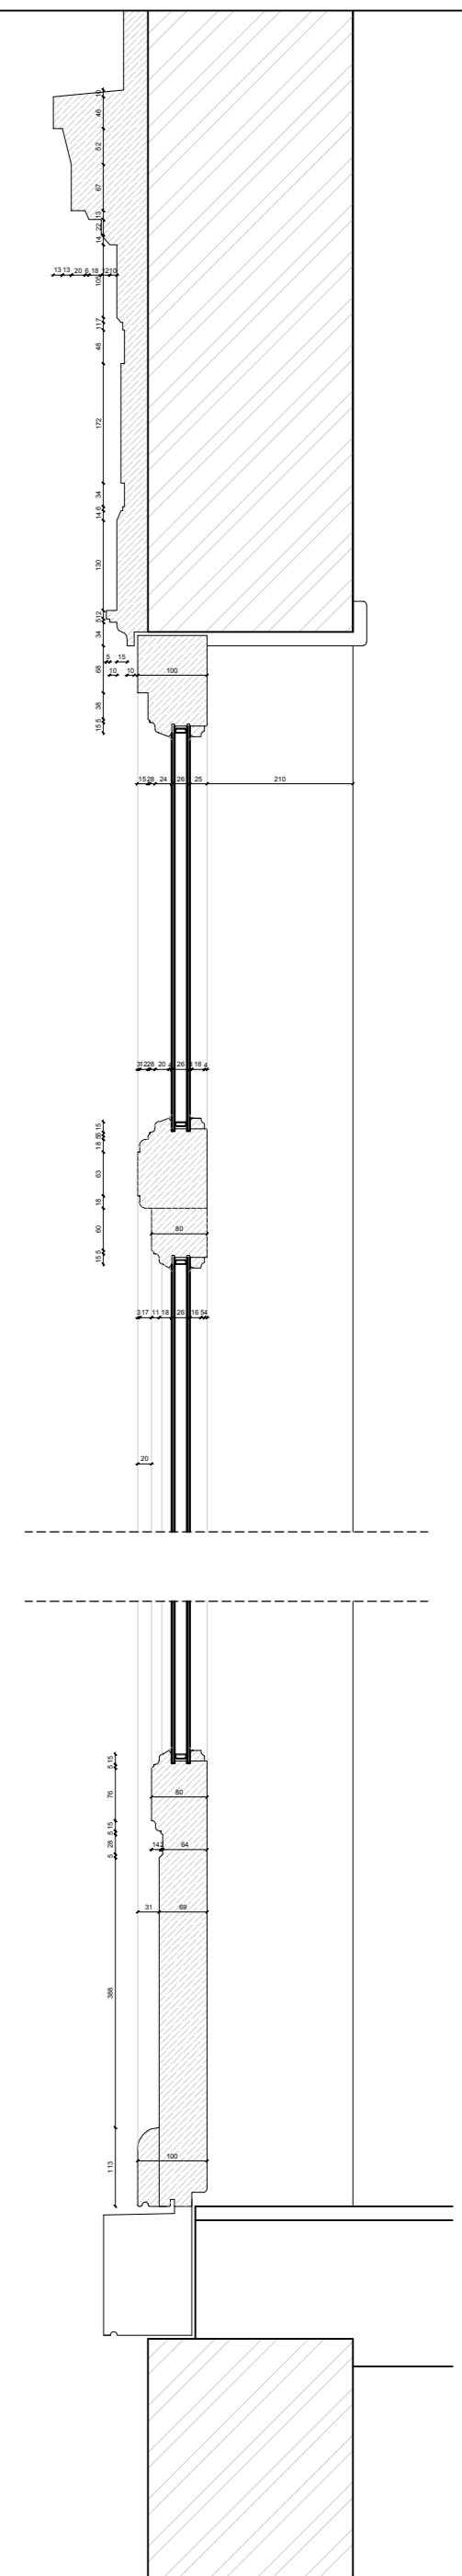

**ZIE BIJZONDERE  
VOORWAARDE(N)**

VOORGEVEL 1/100

detail 1

detail 2

DEUR- EN RAAMGEHEEL 1/25

DETAIL RAAM 1/10

DETAIL DEUR 1/10

DETAIL RAAMGEHEEL 1/10

Renoveren van de voorgevel van een stadswoning

bouwplaats :  
Kapittelstraat 1  
B-9050 Gent

DETAIL HOUTEN PUI  
ONTWORPEN TOESTAND

BA\_renoverenvoorgevel\_D\_N\_1\_detail

DATUM: 12-04-2024  
schaal: divers  
afm. in cm