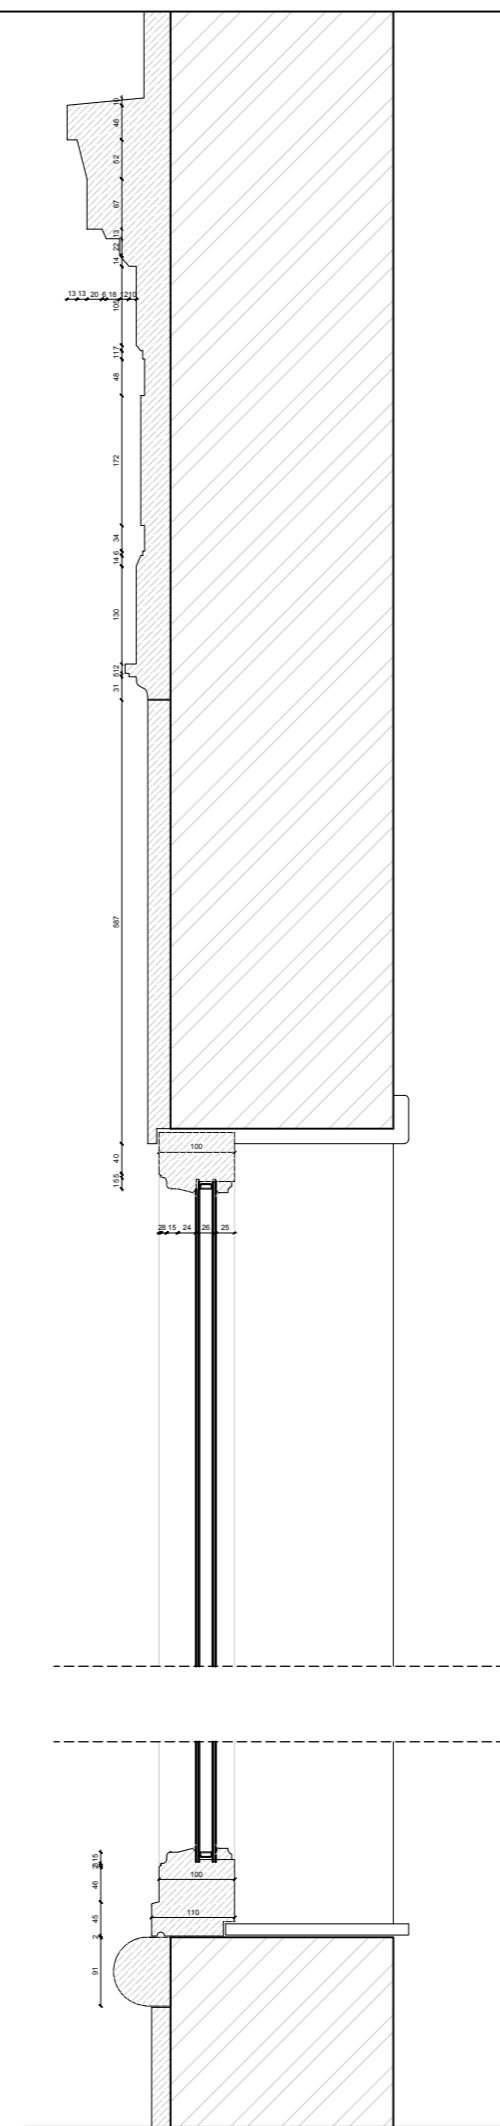

**ZIE BIJZONDERE  
VOORWAARDE(N)**

VOORGEVEL 1/100

detail 1

detail 2

DEUR- EN RAAMGEHEEL 1/25

DETAIL RAAM 1/10

DETAIL DEUR 1/10

DETAIL RAAMGEHEEL 1/10

Renoveren van de voorgevel van een stadswoning

bouwplaats :  
Kapittelstraat 1  
B-9050 Gent

DETAIL HOUTEN PUI  
ONTWORPEN TOESTAND

BA\_renoverenvoorgevel\_D\_N\_1\_detail

DATUM: 12-04-2024  
schaal: divers  
afm. in cm