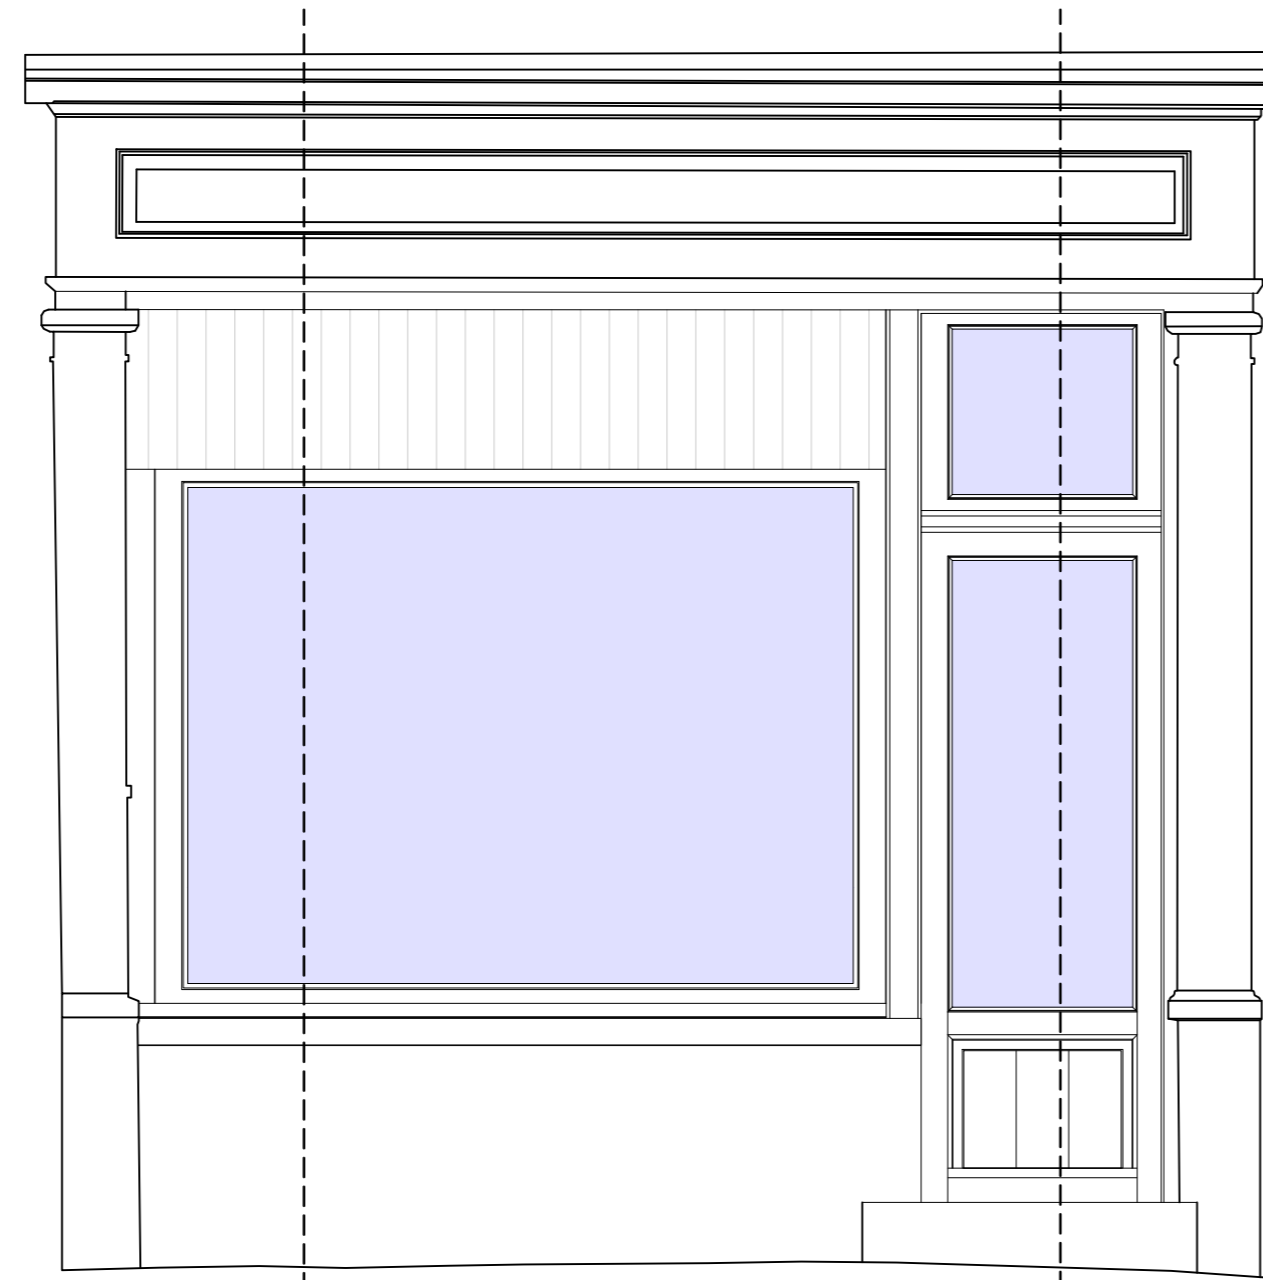

**ZIE BIJZONDERE  
VOORWAARDE(N)**

VOORGEVEL 1/100

detail 1

detail 2

DEUR- EN RAAMGEHEEL 1/25

DETAIL RAAM 1/10

DETAIL DEUR 1/10

DETAIL RAAMGEHEEL 1/10

Renoveren van de voorgevel van een stadswoning

bouwplaats :  
Kapittelstraat 1  
B-9050 Gent

DETAIL HOUTEN PUI  
ONTWORPEN TOESTAND

BA\_renoverenvoorgevel\_D\_N\_1\_detail

DATUM: 12-04-2024  
schaal: divers  
afm. in cm