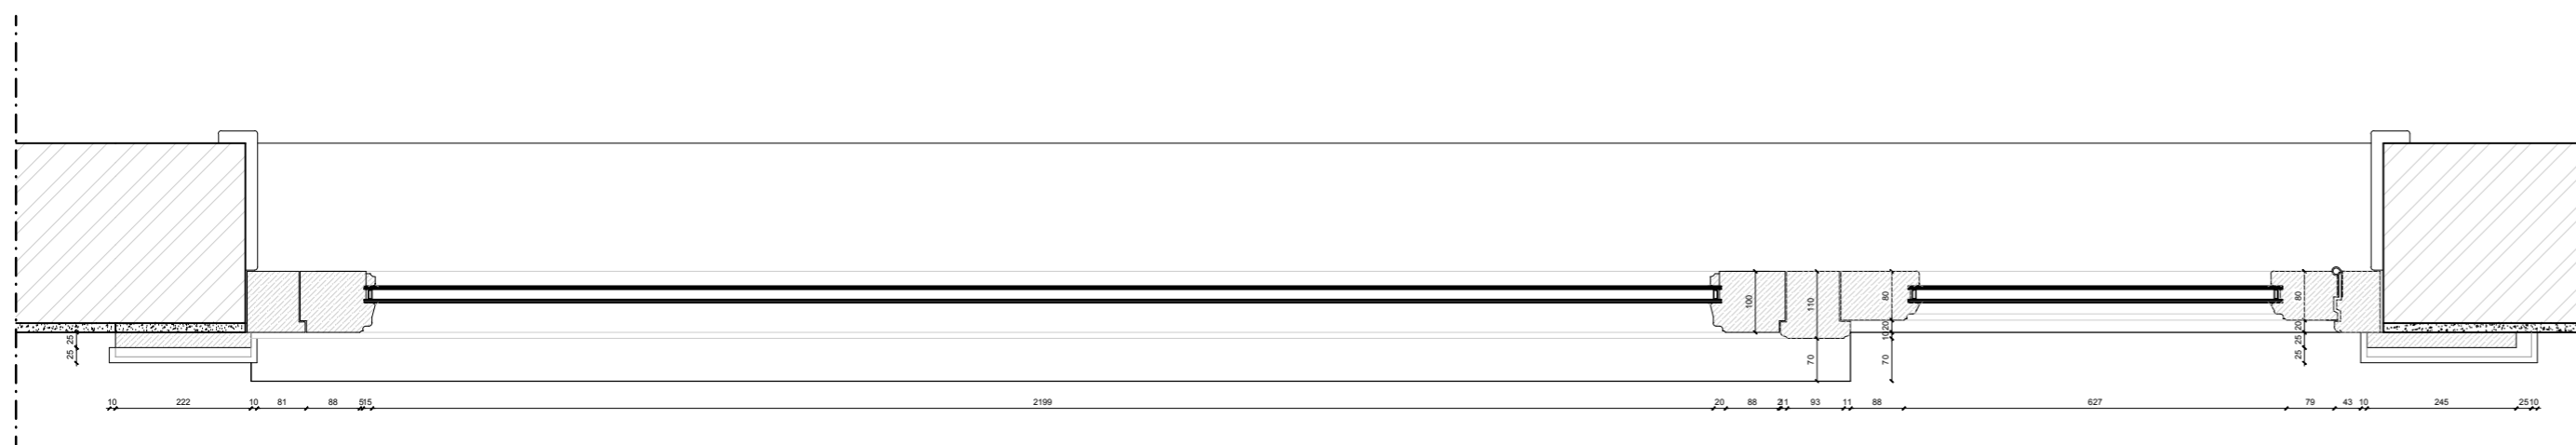

**ZIE BIJZONDERE  
VOORWAARDE(N)**

VOORGEVEL 1/100

detail 1

detail 2

DEUR- EN RAAMGEHEEL 1/25

DETAIL RAAM 1/10

DETAIL DEUR 1/10

DETAIL RAAMGEHEEL 1/10

Renoveren van de voorgevel van een stadswoning

bouwplaats :  
Kapittelstraat 1  
B-9050 Gent

DETAIL HOUTEN PUI  
ONTWORPEN TOESTAND

BA\_renoverenvoorgevel\_D\_N\_1\_detail

DATUM: 12-04-2024  
schaal: divers  
afm. in cm