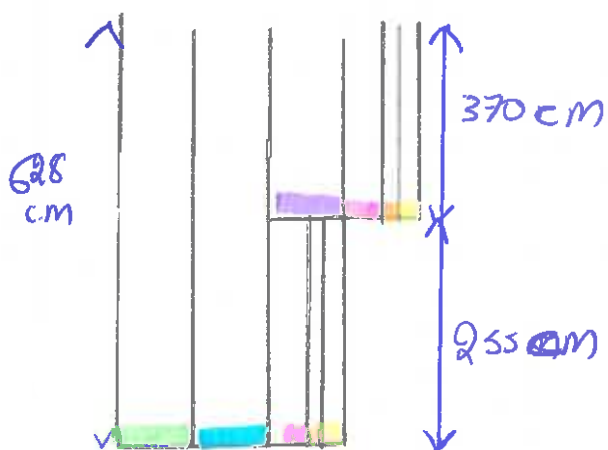

ZIE BIJZONDERE VOORWAARDE(N)

-  BINNENMUUR
-  GEVEL
-  UITVLAKKINGSMORTEL + WAPENINGSNET 6-7 MM
-  VOORSTRIJK 2-6 MM
-  CREPI 2- 3 MM
-  ISOLATIE 10 CM