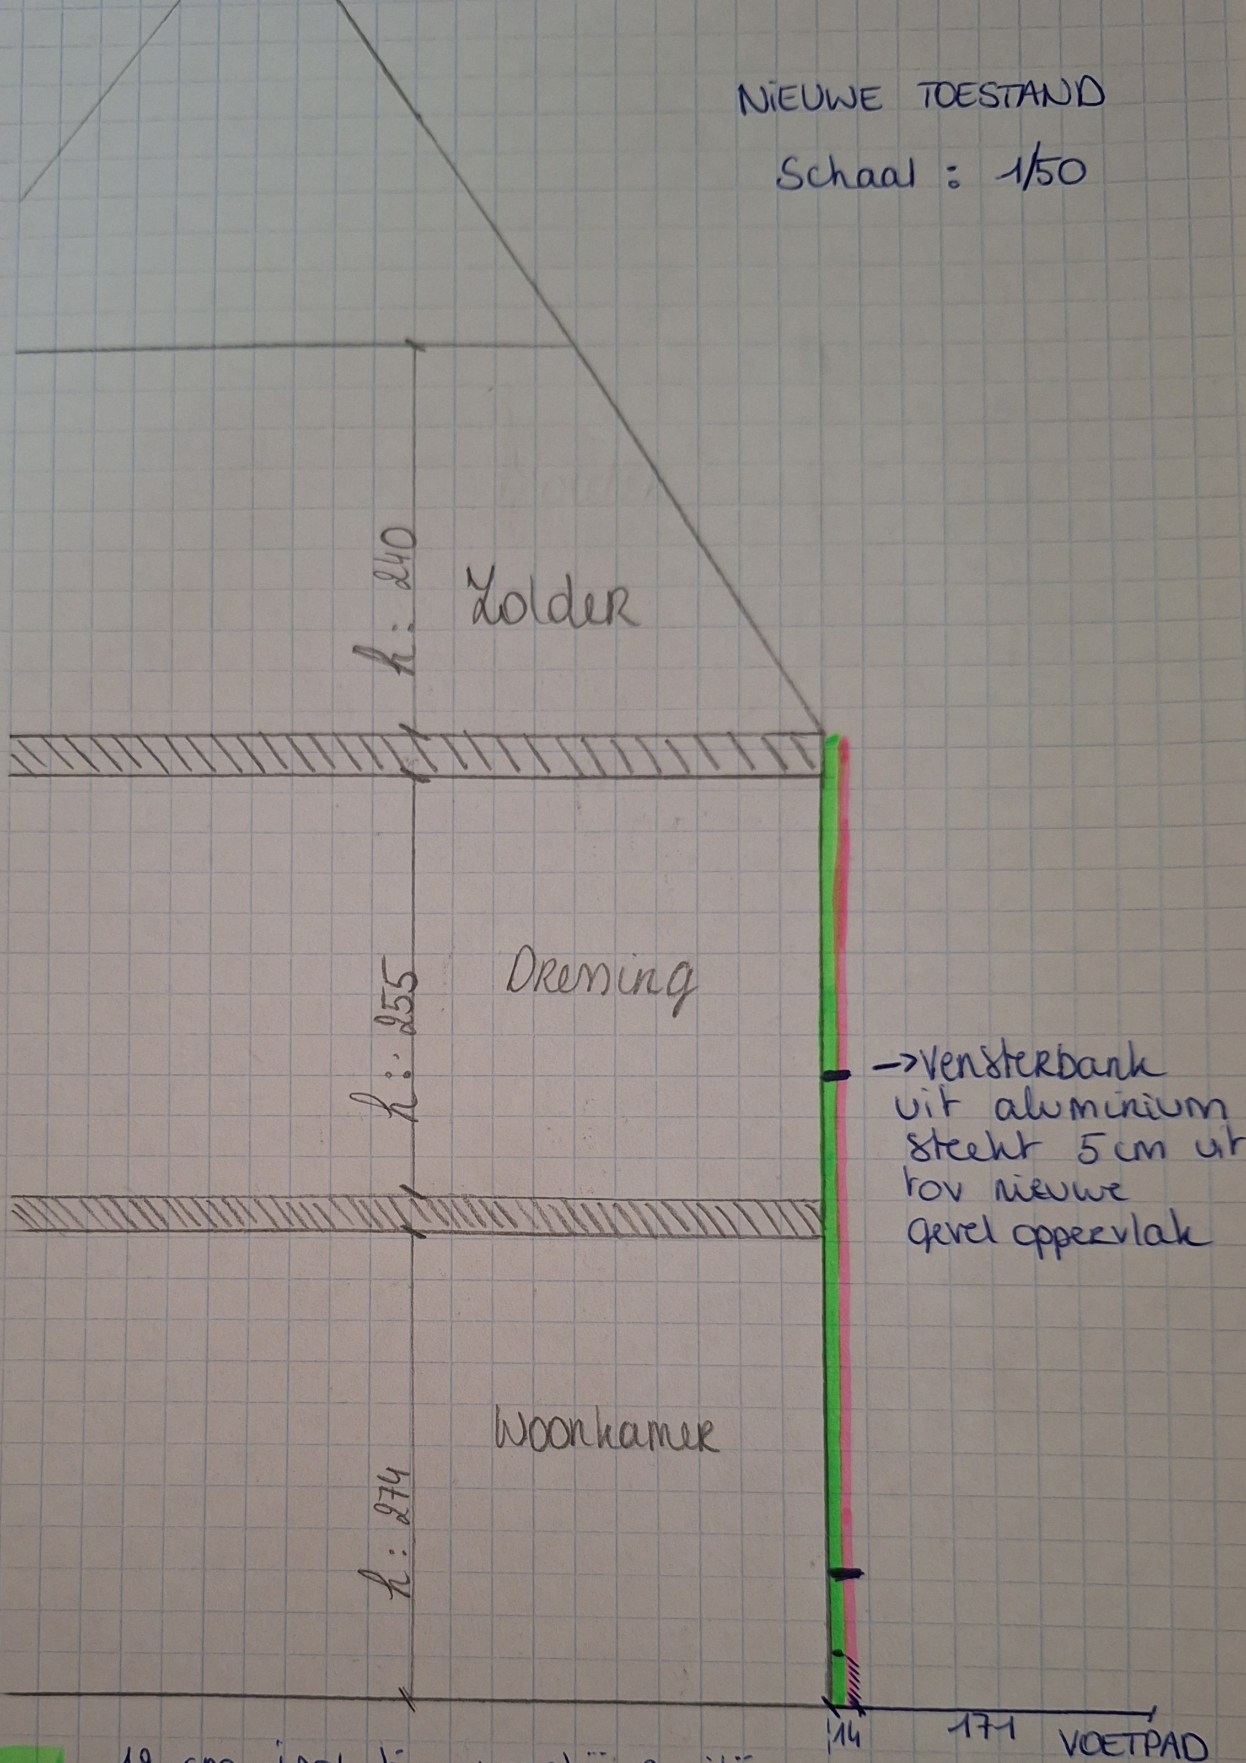

NIEUWE TOESTAND

Schaal : 1/50

 12 cm isolatie voorbij rooilijn

 Ardwinplint 2 cm (30 cm hoog)

 Afwerking wapeningsnet + spuitwerk donkergrjs 2 cm

-> Totaal 12 cm isolatie en 2 cm spuitwerk/gevelplint

-> 14 cm over rooilijn

Rooilijn