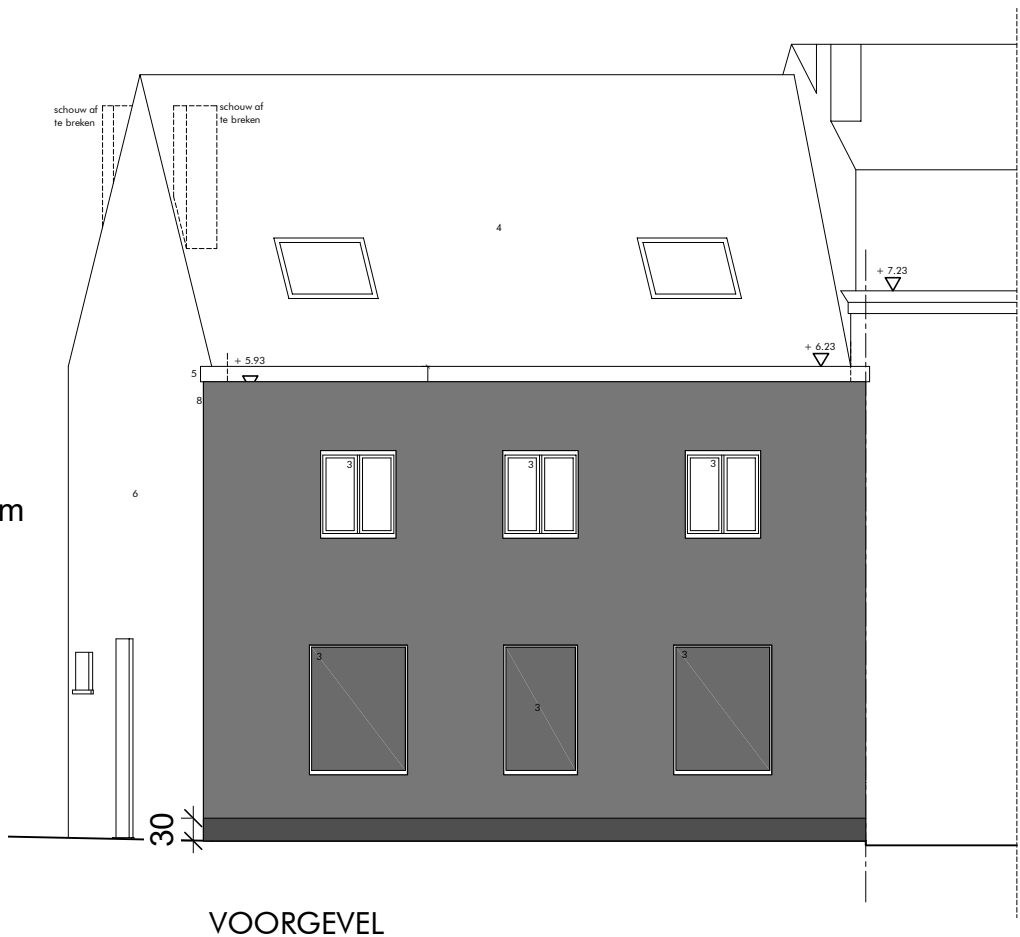

Nieuwe Toestand

Spuitkurk: Donkergrijs  
Raamdorpels: Aluminium  
Plint: Arduin

Schaal 1:100