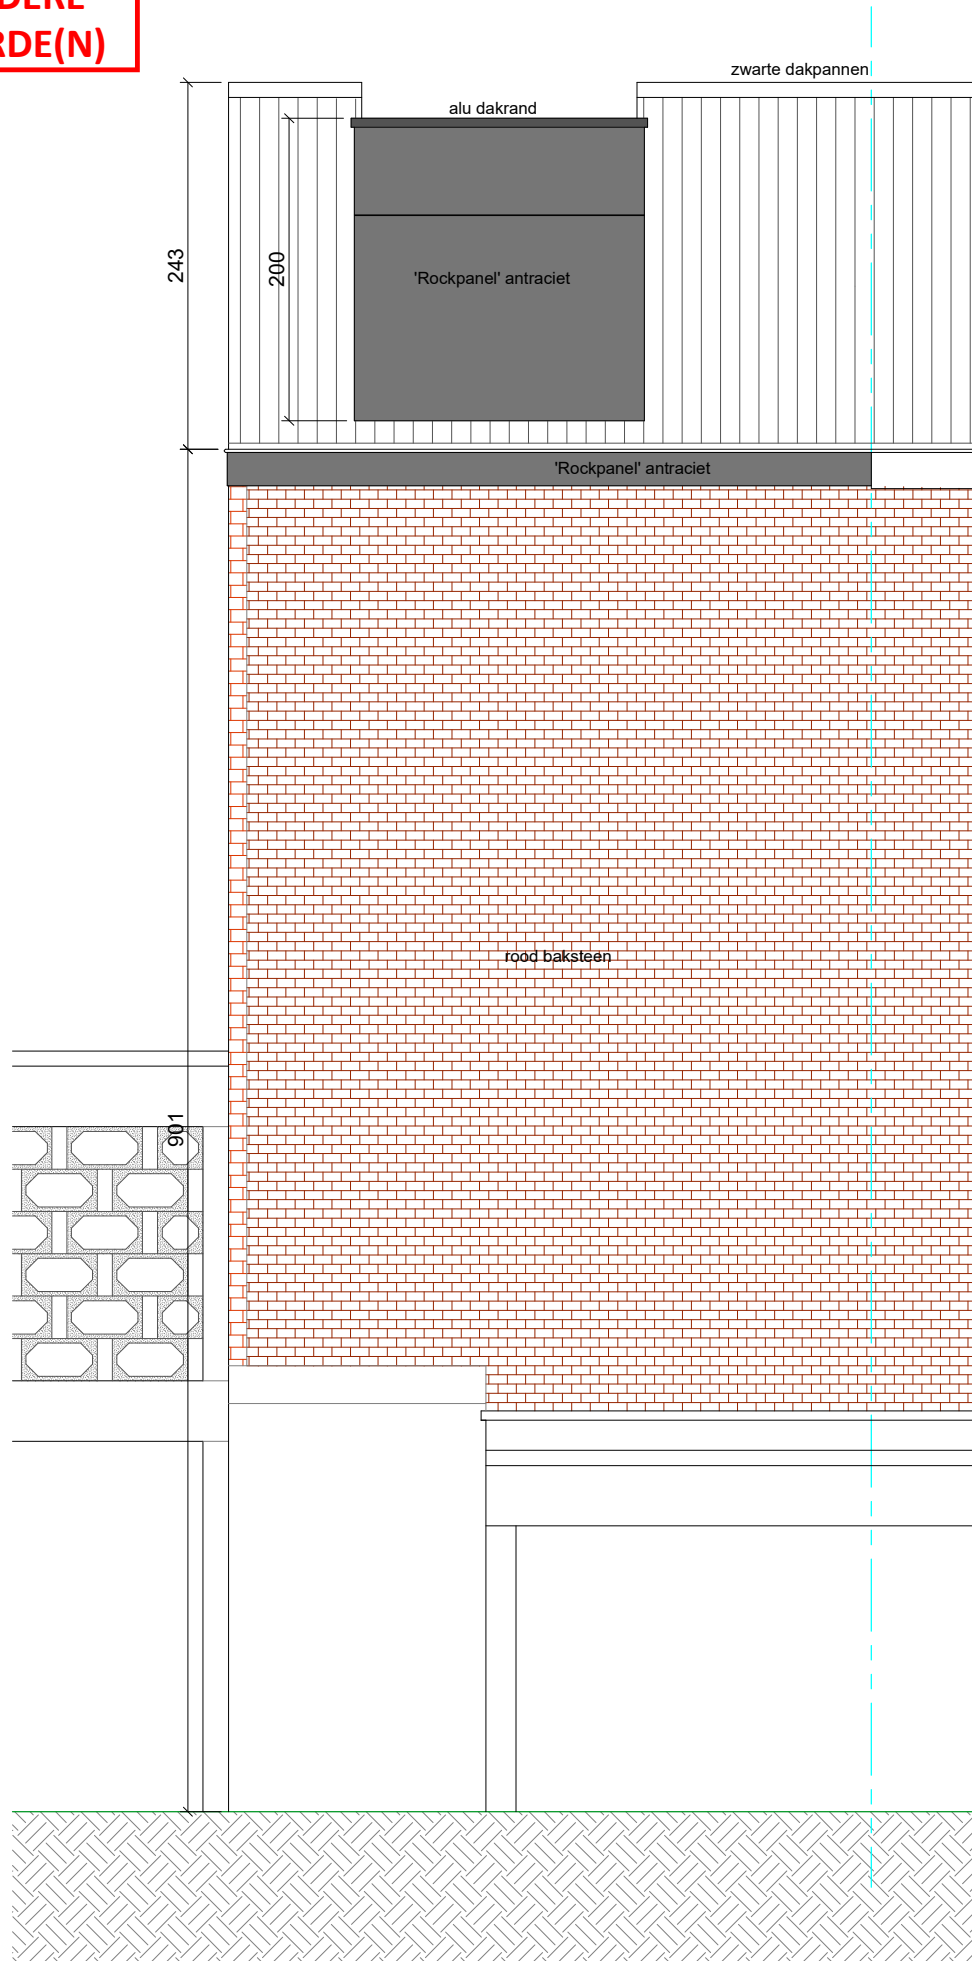

**ZIE BIJZONDERE
VOORWAARDE(N)**

NIEUWE TOESTAND
Achtergevel

0m 1m 2m 3m
SCHAAL 1:50

A4