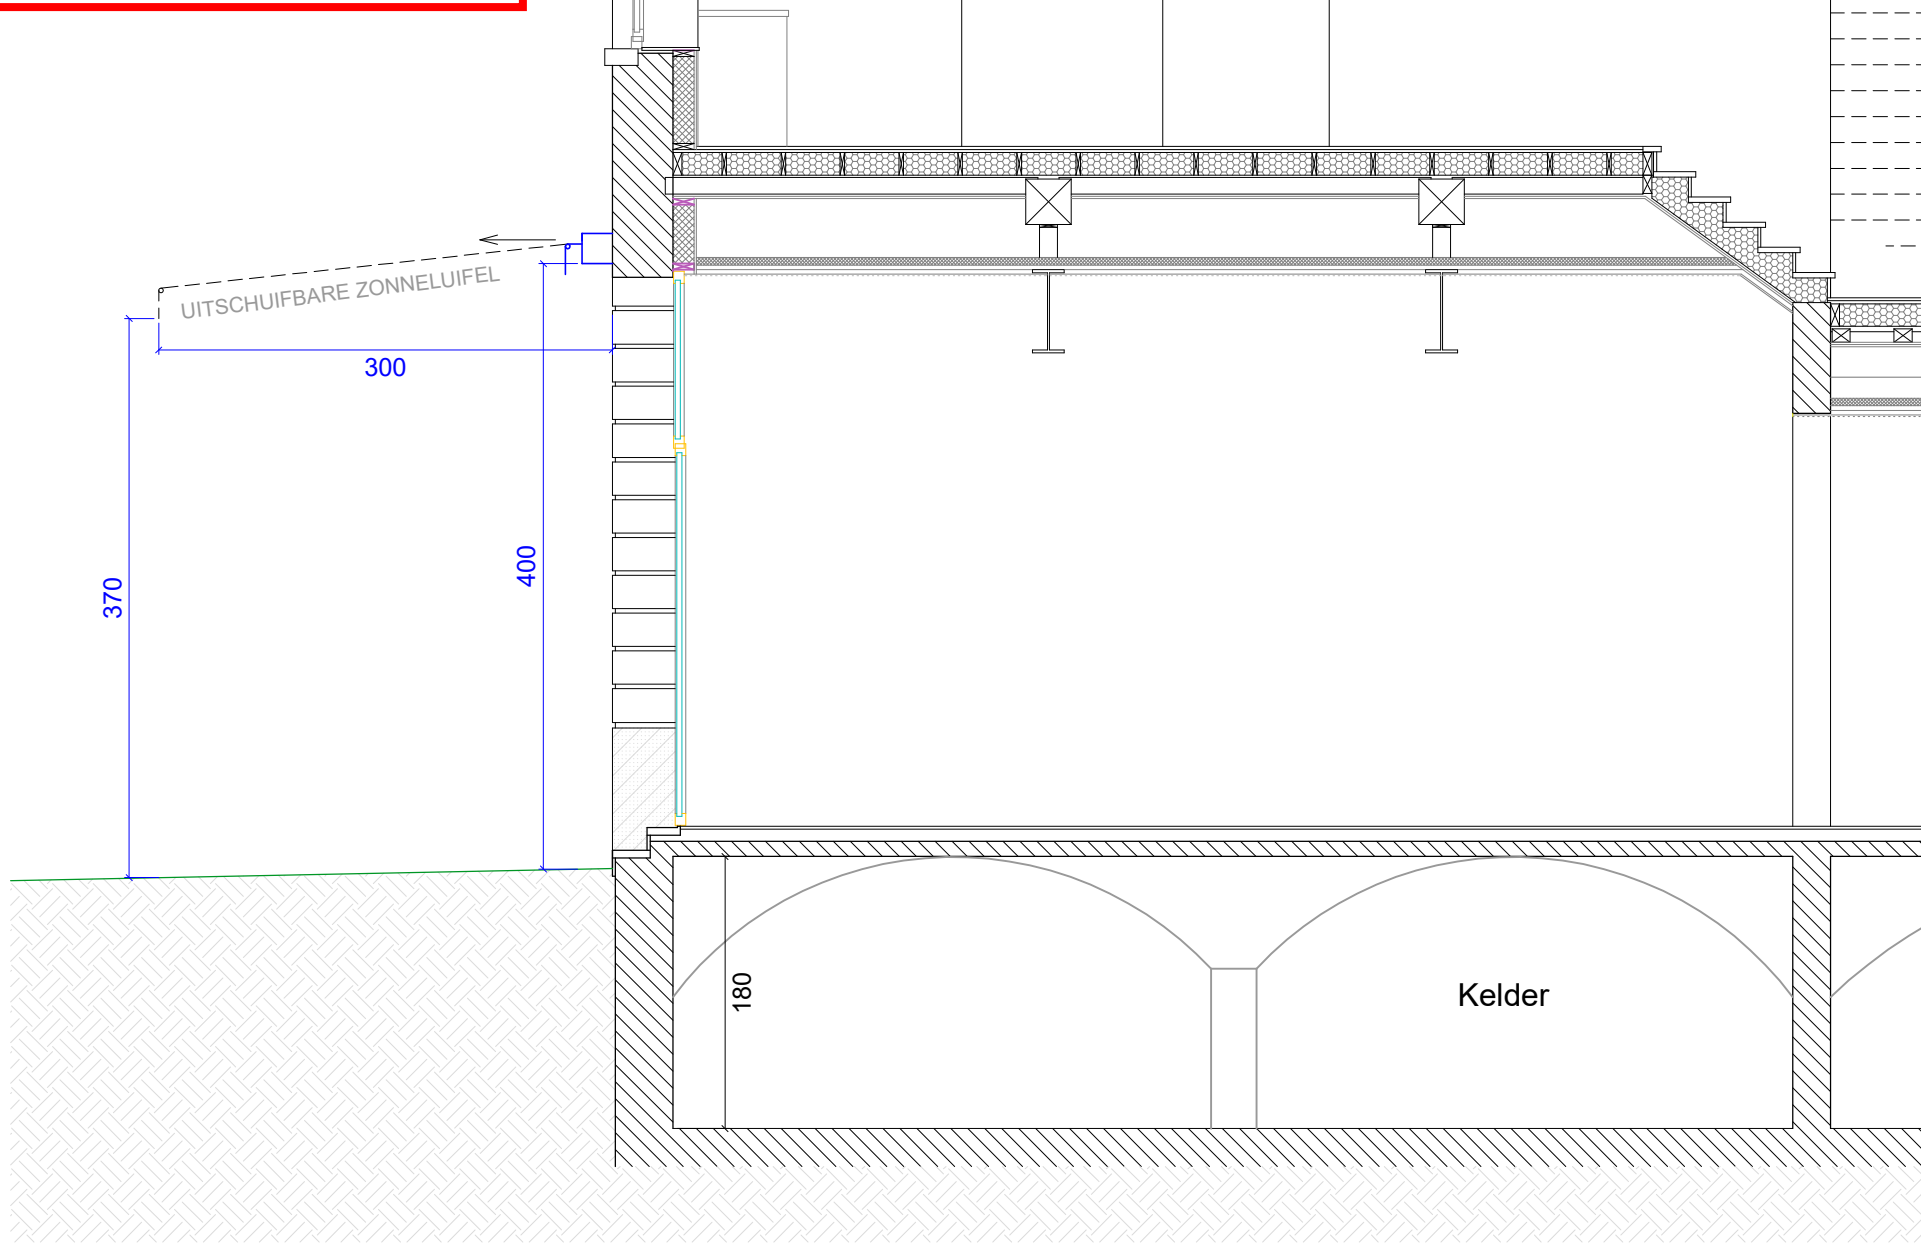

**ZIE BIJZONDERE
VOORWAARDE(N)**

LUIFEL
Zijaanzicht

0m
1m
2m
3m
SCHAAL 1:50

A4